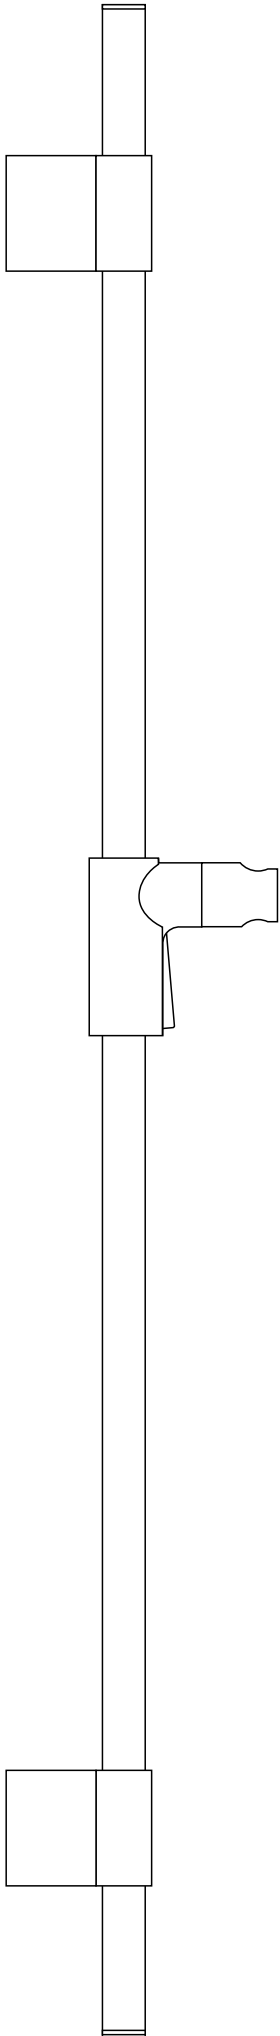

# VIGOUR

Pure Lebenskraft im Bad

## individual 3.2 Brausestange

- Brausestange 95 cm
- mit Brausehalter
- verchromt oder schwarz matt
- Sliding bar 95 cm
- with shower holder
- chrome-finish or matte black

- Ⓛ DE Montage- und Betriebsanleitung
- Ⓛ DK Montering og brugsanvisning
- Ⓛ GB Installation and operating instructions
- Ⓛ FR Instructions de montage et mode d' emploi
- Ⓛ NL Montagehandleiding en Gebruiksaanwijzing
- Ⓛ NO Monterings- og bruksanvisning
- Ⓛ PL Instrukcja montażu i obsługi
- Ⓛ PT Montagem e manual do usuário
- Ⓛ CZ Návod k instalaci a k použití
- Ⓛ HU Szerelési és használati utasítás
- Ⓛ ES Instrucciones de montaje y de manejo
- Ⓛ RU Руководство по монтажу и эксплуатации
- Ⓛ IT Istruzioni di montaggio e per l'uso
- Ⓛ SK Návod na montáž a obsluhu
- Ⓛ SE Monterings- och användarmanual

Produced by: VIGOUR GMBH

Bergholzstraße 3 · 12099 Berlin · T +49 30 39480440 · [www.vigour.de](http://www.vigour.de)

1

# Optional

Art.-Nr.  
V32FA/V32FASM

2

3

4

Optional  
Art.-Nr. V32FA/V32FASM