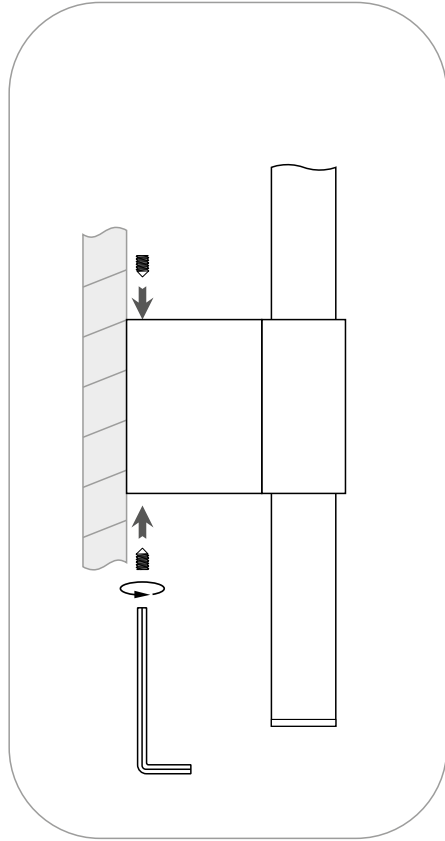

## individual 3.2 Brausestange

- Brausestange 95 cm
- mit Brausehalter
- verchromt oder schwarz matt
- Sliding bar 95 cm
- with shower holder
- chrome-finish or matte black

- Ⓛ DE Montage- und Betriebsanleitung
- Ⓛ DK Montering og brugsanvisning
- Ⓛ GB Installation and operating instructions
- Ⓛ FR Instructions de montage et mode d' emploi
- Ⓛ NL Montagehandleiding en Gebruiksaanwijzing
- Ⓛ NO Monterings- og bruksanvisning
- Ⓛ PL Instrukcja montażu i obsługi
- Ⓛ PT Montagem e manual do usuário
- Ⓛ CZ Návod k instalaci a k použití
- Ⓛ HU Szerelési és használati utasítás
- Ⓛ ES Instrucciones de montaje y de manejo
- Ⓛ RU Руководство по монтажу и эксплуатации
- Ⓛ IT Istruzioni di montaggio e per l'uso
- Ⓛ SK Návod na montáž a obsluhu
- Ⓛ SE Monterings- och användarmanual

# Optional

Art.-Nr.  
V32FA/V32FASM

2

3

4

Optional  
Art.-Nr. V32FA/V32FASM