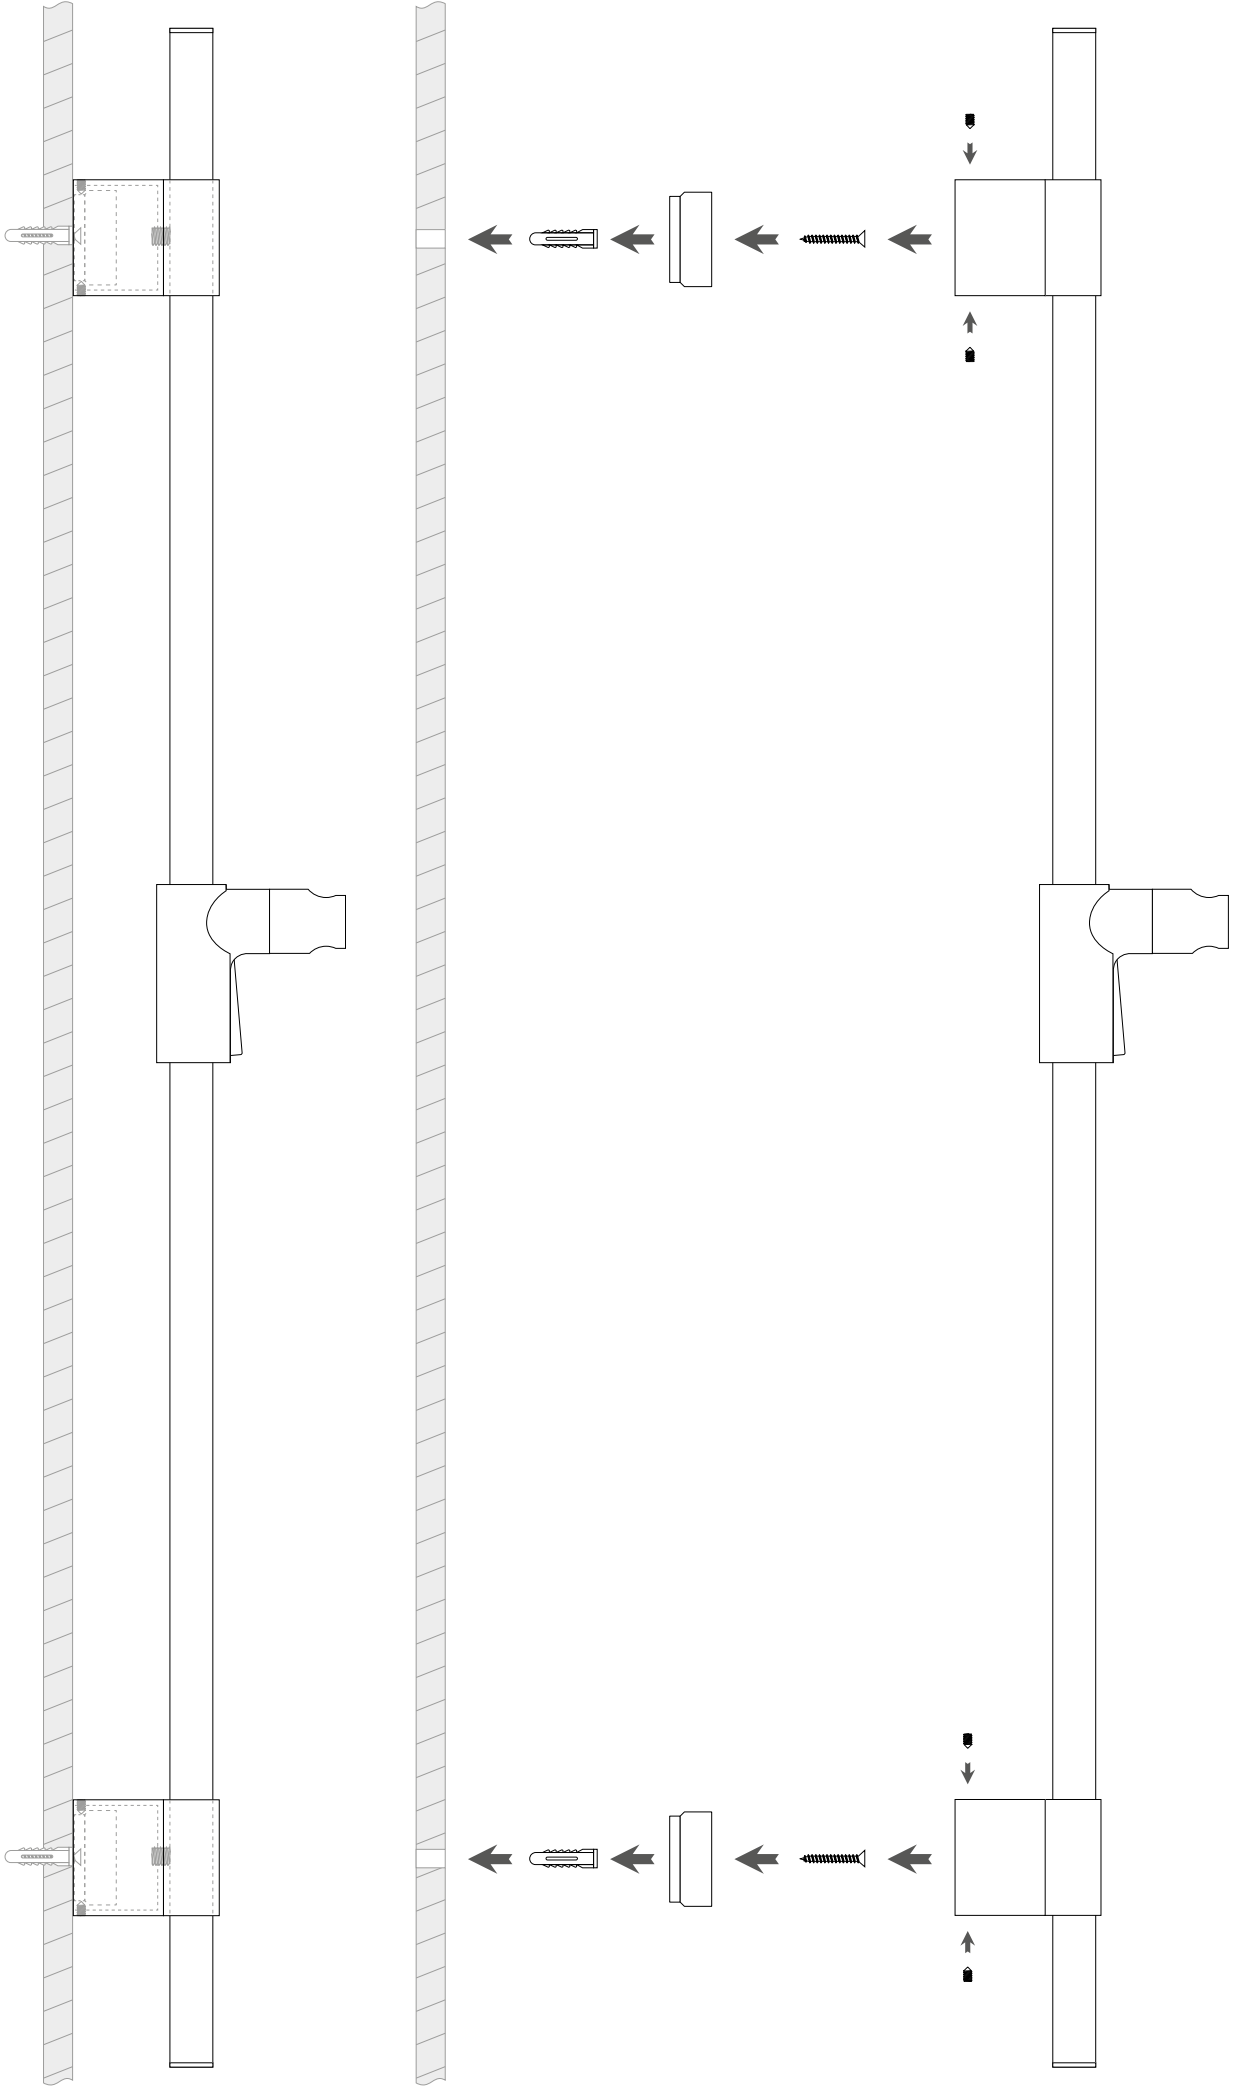

## individual 3.2 Brausestange

- Brausestange 95 cm
- mit Brausehalter
- verchromt oder schwarz matt
- Sliding bar 95 cm
- with shower holder
- chrome-finish or matte black

- Ⓛ DE Montage- und Betriebsanleitung
- Ⓛ DK Montering og brugsanvisning
- Ⓛ GB Installation and operating instructions
- Ⓛ FR Instructions de montage et mode d' emploi
- Ⓛ NL Montagehandleiding en Gebruiksaanwijzing
- Ⓛ NO Monterings- og bruksanvisning
- Ⓛ PL Instrukcja montażu i obsługi
- Ⓛ PT Montagem e manual do usuário
- Ⓛ CZ Návod k instalaci a k použití
- Ⓛ HU Szerelési és használati utasítás
- Ⓛ ES Instrucciones de montaje y de manejo
- Ⓛ RU Руководство по монтажу и эксплуатации
- Ⓛ IT Istruzioni di montaggio e per l'uso
- Ⓛ SK Návod na montáž a obsluhu
- Ⓛ SE Monterings- och användarmanual

# Optional

Art.-Nr.  
V32FA/V32FASM

2

3

4

Optional  
Art.-Nr. V32FA/V32FASM