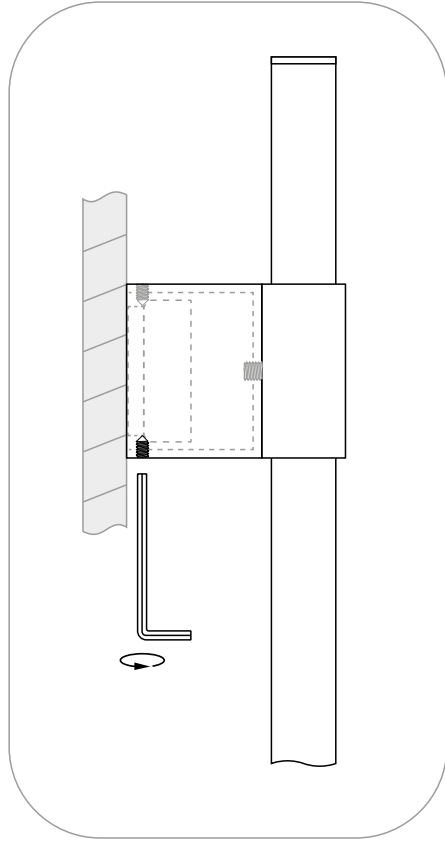

## individual 3.2 Brausestange

- Brausestange 95 cm
- mit Brausehalter
- verchromt oder schwarz matt
- Sliding bar 95 cm
- with shower holder
- chrome-finish or matte black

- Ⓛ DE Montage- und Betriebsanleitung
- Ⓛ DK Montering og brugsanvisning
- Ⓛ GB Installation and operating instructions
- Ⓛ FR Instructions de montage et mode d' emploi
- Ⓛ NL Montagehandleiding en Gebruiksaanwijzing
- Ⓛ NO Monterings- og bruksanvisning
- Ⓛ PL Instrukcja montażu i obsługi
- Ⓛ PT Montagem e manual do usuário
- Ⓛ CZ Návod k instalaci a k použití
- Ⓛ HU Szerelési és használati utasítás
- Ⓛ ES Instrucciones de montaje y de manejo
- Ⓛ RU Руководство по монтажу и эксплуатации
- Ⓛ IT Istruzioni di montaggio e per l'uso
- Ⓛ SK Návod na montáž a obsluhu
- Ⓛ SE Monterings- och användarmanual

# Optional

Art.-Nr.  
V32FA/V32FASM

2

3

4

Optional  
Art.-Nr. V32FA/V32FASM