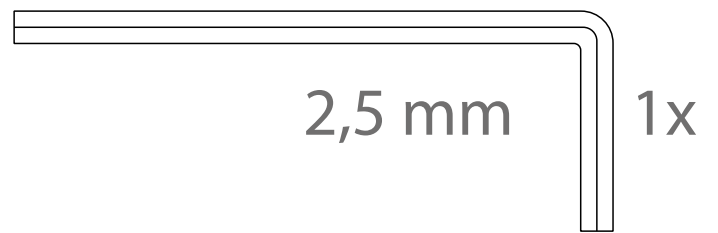

Optional
Art.-Nr. V32FA/V32FASM