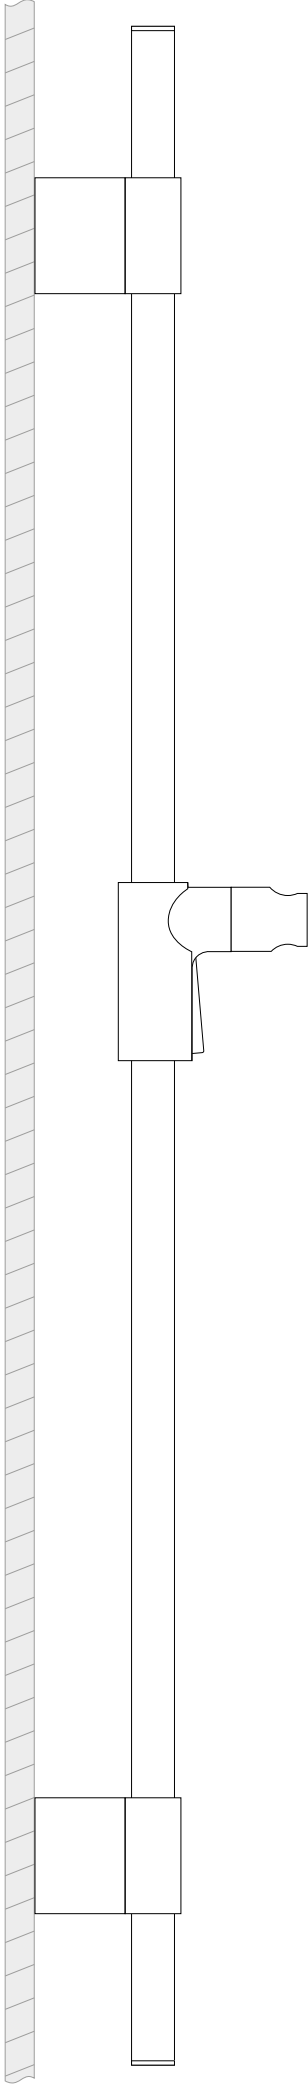

# VIGOUR

Pure Lebenskraft im Bad

## individual 3.2 Brausestange

- Brausestange 95 cm
- mit Brausehalter
- verchromt oder schwarz matt
- Sliding bar 95 cm
- with shower holder
- chrome-finish or matte black

- Ⓛ DE Montage- und Betriebsanleitung
- Ⓛ DK Montering og brugsanvisning
- Ⓛ GB Installation and operating instructions
- Ⓛ FR Instructions de montage et mode d' emploi
- Ⓛ NL Montagehandleiding en Gebruiksaanwijzing
- Ⓛ NO Monterings- og bruksanvisning
- Ⓛ PL Instrukcja montażu i obsługi
- Ⓛ PT Montagem e manual do usuário
- Ⓛ CZ Návod k instalaci a k použití
- Ⓛ HU Szerelési és használati utasítás
- Ⓛ ES Instrucciones de montaje y de manejo
- Ⓛ RU Руководство по монтажу и эксплуатации
- Ⓛ IT Istruzioni di montaggio e per l'uso
- Ⓛ SK Návod na montáž a obsluhu
- Ⓛ SE Monterings- och användarmanual

Produced by: VIGOUR GMBH

Bergholzstraße 3 · 12099 Berlin · T +49 30 39480440 · [www.vigour.de](http://www.vigour.de)

1

# Optional

Art.-Nr.  
V32FA/V32FASM

2

3

4

Optional  
Art.-Nr. V32FA/V32FASM