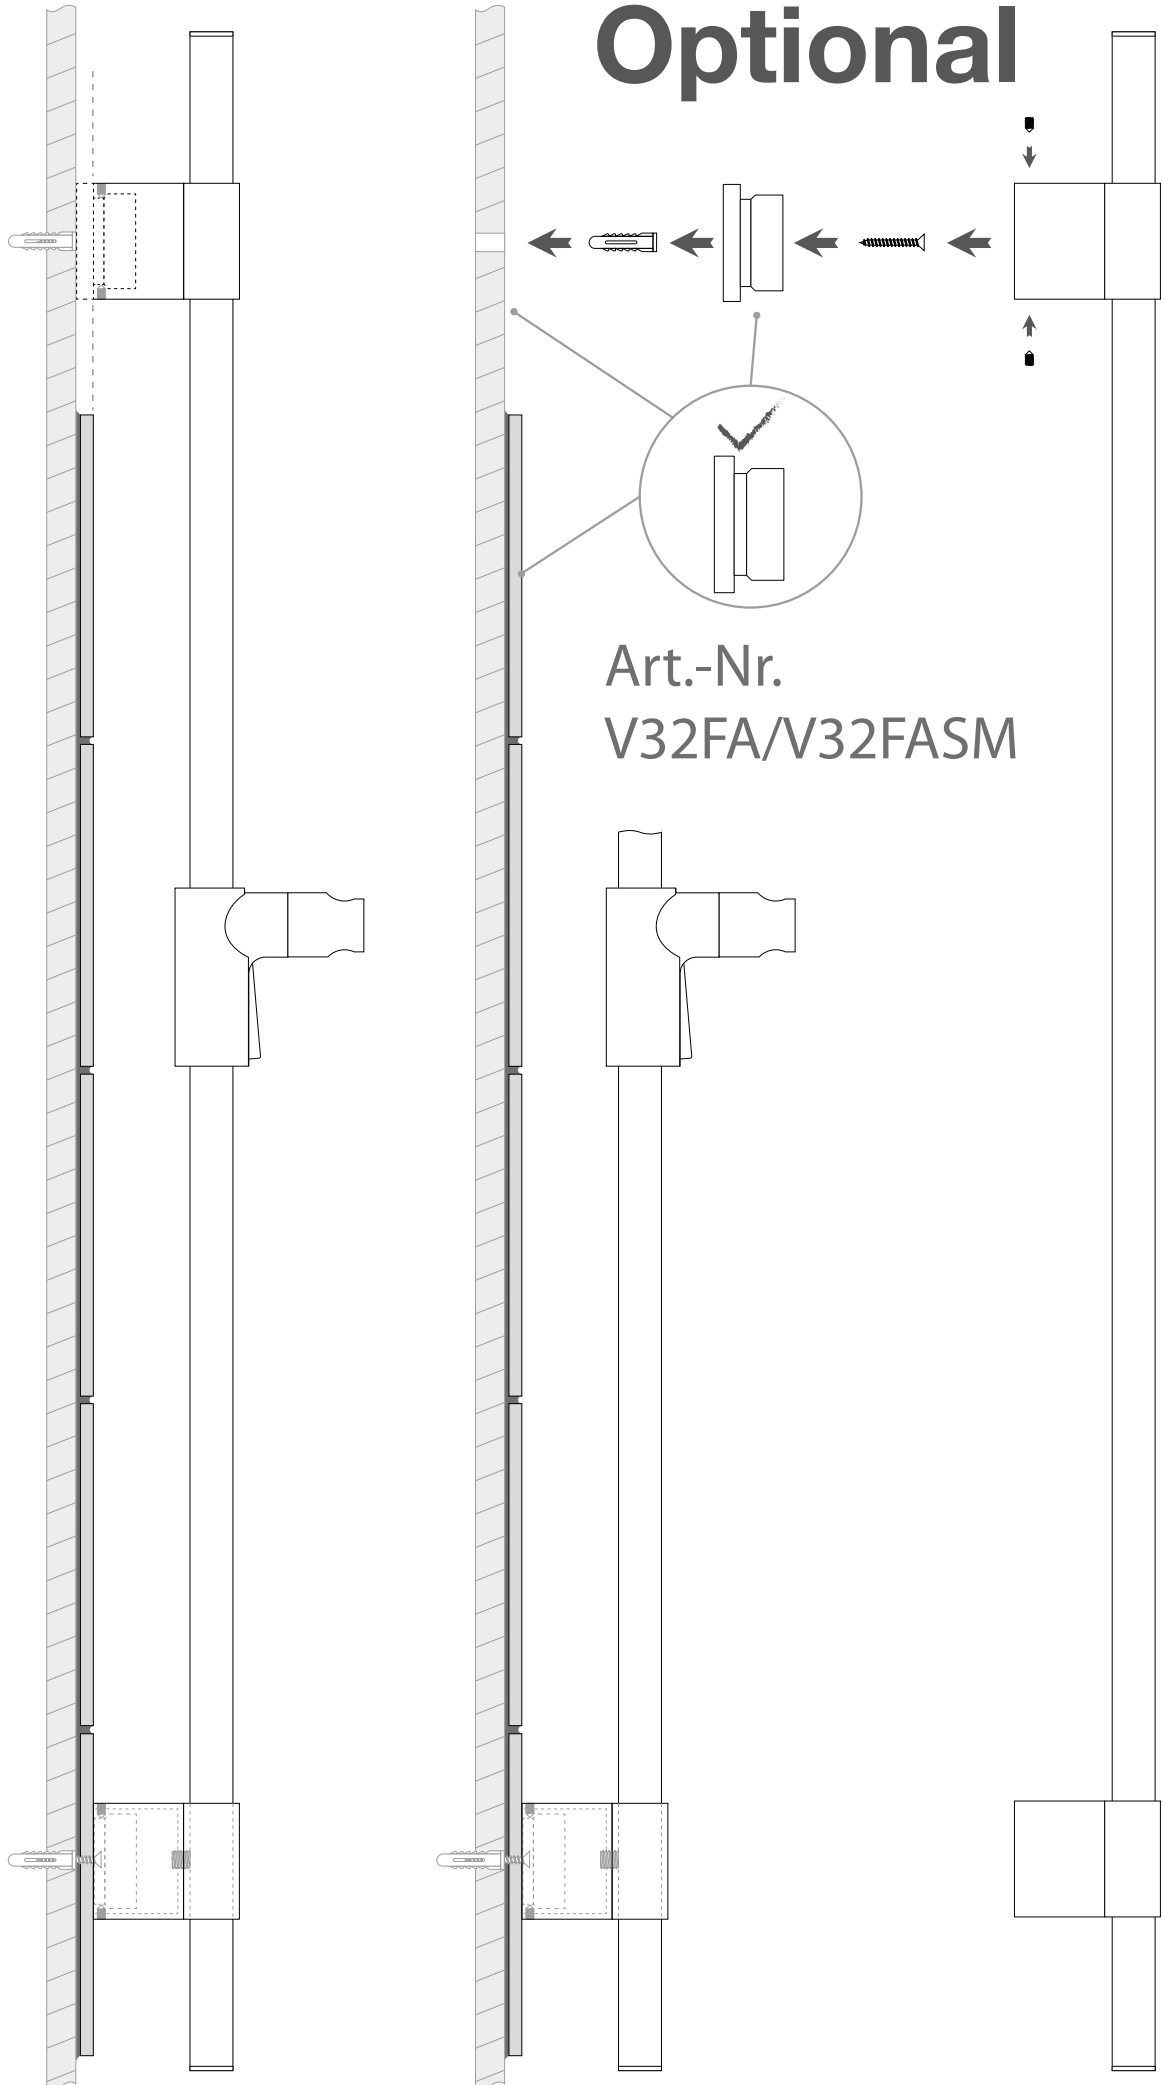

Optional

Art.-Nr.
V32FA/V32FASM