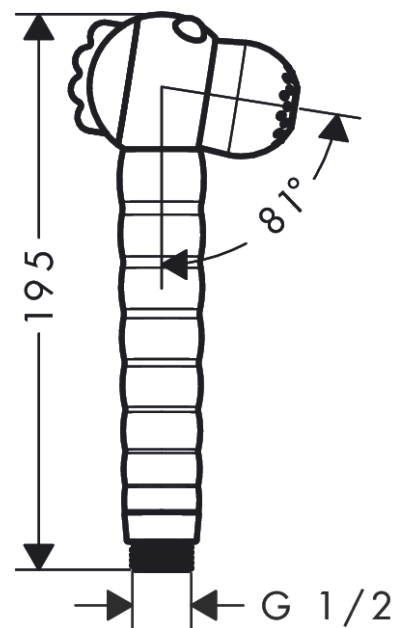

Maßzeichnung