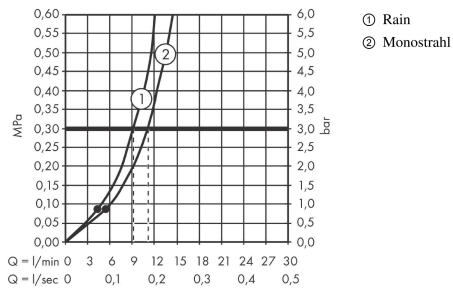

#### Produktabbildung

#### Maßzeichnung

Jocolino

Kinderhandbrause Krokodil 2jet

Oberflächen: k.a. Artikelnummer: 28788570

Durchflussdiagramm

Die Verbrauchswerte wurden praxisnah mit den dazugehörigen Armaturen (Thermostat/Mischer/Unterputzventil) gemessen.