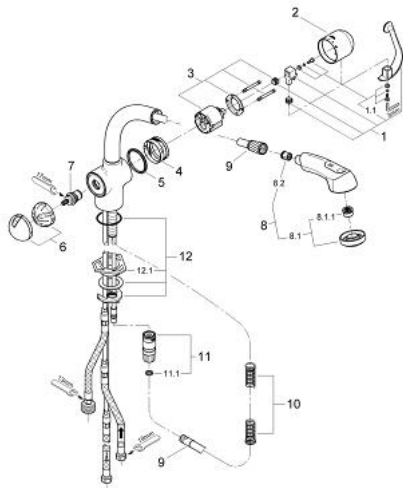

33 727 IB0 ZEDRA EINHAND-SPÜLTISCHBATTERIE, 1/2"

ERSATZTEILE, Januar 2001 – jetzt

- 1: Hebel (Bestell-Nr. 46309KK0)
- 1.1: Befestigungssatz (Bestell-Nr. 46310000)
- 2: Abdeckkappe (Bestell-Nr. 46311000)
- 3: Kartusche (Bestell-Nr. 46048000)
- 4: Führungsring (Bestell-Nr. 0538000M)
- 5: Gleitring (Bestell-Nr. 04954V0M)
- 6: Absperrgriff (Bestell-Nr. 46317000)
- 7: Keramik-Kartusche (Bestell-Nr. 46318000)
- 8: Spülbrause (Bestell-Nr. 46312KH0)
- 8.1: Mousseur (Bestell-Nr. 13952000)
- 8.2: Rückflussverhinderer (Bestell-Nr. 08565000)
- 8.3: Sieb (Bestell-Nr. 0676800M)
- 9: Metall-Brauseschlauch (Bestell-Nr. 46092000)
- 10: Rückholfeder (Bestell-Nr. 07240000)
- 11: Schnappkupplung (Bestell-Nr. 46338000)
- 11.1: O-Ring $\varnothing 10 \times \varnothing 2,2$ (Bestell-Nr. 0057500M)
- 12: Gegenverschraubung (Bestell-Nr. 46345000)
- 12.1: Stabilisierungsplatte (Bestell-Nr. 05334000)
- 13: Druckschlauch (Bestell-Nr. 46322000)
- 14: Druckschlauch $3/4 \times M12 \times 1,290$ (Bestell-Nr. 46319000)