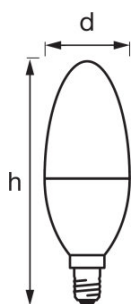

TECHNISCHE DATEN

Elektrische Daten

Bemessungsleistung	6,00 W
Nennleistung	6,00 W
Nennspannung	220...240 V
Betriebsfrequenz	50...60 Hz

Photometrische Daten

Lichtstromerhalt am Nennlebensdauerende	0,70
Lichtfarbe (Bezeichnung)	Warm White
Farbtemperatur	2700 K
Lichtstrom	470 lm
Farbwiedergabeindex Ra	>80
Nennlichtstrom	470 lm

Abmessungen & Gewicht

Gesamtlänge	114,0 mm
--------------------	----------

Lebensdauer

Nennlebensdauer	20000 h
Bemessungslampenlebensdauer	20000 h
Anzahl der Schaltzyklen	100000

Zusätzliche Produktdaten

Sockel (Normbezeichnung)	E14
Quecksilberfrei	Ja