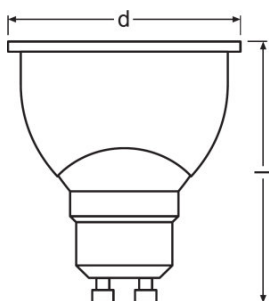

TECHNISCHE DATEN

Elektrische Daten

Bemessungsleistung	4,50 W
Nennleistung	4,50 W
Nennspannung	220...240 V
Betriebsfrequenz	50...60 Hz

Photometrische Daten

Lichtstromerhalt am Nennlebensdauerende	0,70
Lichtfarbe (Bezeichnung)	Warm White
Farbtemperatur	2700 K
Lichtstrom	350 lm
Farbwiedergabeindex Ra	>80
Nennlichtstrom	350 lm

Lichttechnische Daten

Ausstrahlungswinkel	36 °
----------------------------	------

Abmessungen & Gewicht

Gesamtlänge	55,0 mm
--------------------	---------

Lebensdauer

Nennlebensdauer	20000 h
Bemessungslampenlebensdauer	20000 h
Anzahl der Schaltzyklen	100000