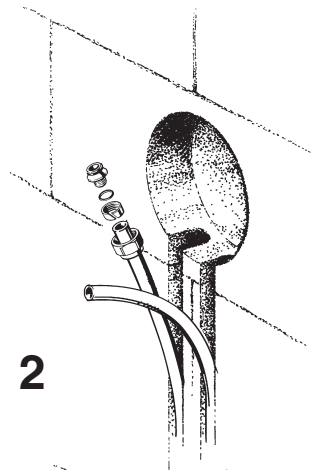

Rücklauf vom Fussboden  
Return from floor  
Retour du plancher  
Retourledning  
Returløb fra gulv

Zubehör  
Accessory  
Toebehoren  
Accessoire  
Tilbehør  
013L1338

Rücklauf vom Fussboden  
Return from floor  
Retour du plancher  
Retourleiding  
Returløb fra gulv

**1****2****3****4**

*Fußbodentemperierung, Mischsystem:  
Heizkreis mit FHV-R am Ende der  
Fußbodenheizschlange.*

*Mixed system with radiators and UFH with  
FHV-R valve in the return.*

*Installation mixte avec radiateurs et chauffage  
par le sol avec vanne FHV-R dans le retour.*