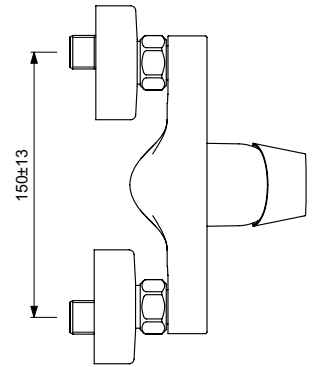

Baujahr: ab März 2013

Oberflächen

AA Chrom

Produkt

Brausearmatur AP

Artikel-Nr.

B0411AA

Durchfluss bei 3 bar

19 Liter

Pos.	Bezeichnung	Ersatzteil- Bestell-Nummer	Liefermenge
1	Griff mit Logo	B961091AA	1 St.
2	Gewindestift M5x10	A963309NU	1 St.
3	Griffstopfen	B960473AA	1 St.
4	Abdeckkappe	B960779AA	1 St.
5	O-Ring Ø41x1,78		
6	Eco-Stop Ø40	B960477NU	1 St.
7	Gewindehülse M46x1,5	B960780NU	1 St.
8	Kartusche Ø40 mm	A963785NU	1 St.
9	Zapfen		
10	Armaturenkörper		
11	O-Ring Ø18,2x1,7	A961640NU	2 St.
12	Nippel G1/2 M22x1	B964675AA	1 St.
13	Rückflussverhinderer DW15	A962594NU	2 St.
14	S-Anschlüsse		
15	Rosette	B960242AA	1 St.
16	Fiberring Ø24x15x2		
17	Sitzstück M19x1,5		
18	O-Ring Ø15,6x1,78		
19	Überwurfmutter G 3/4		