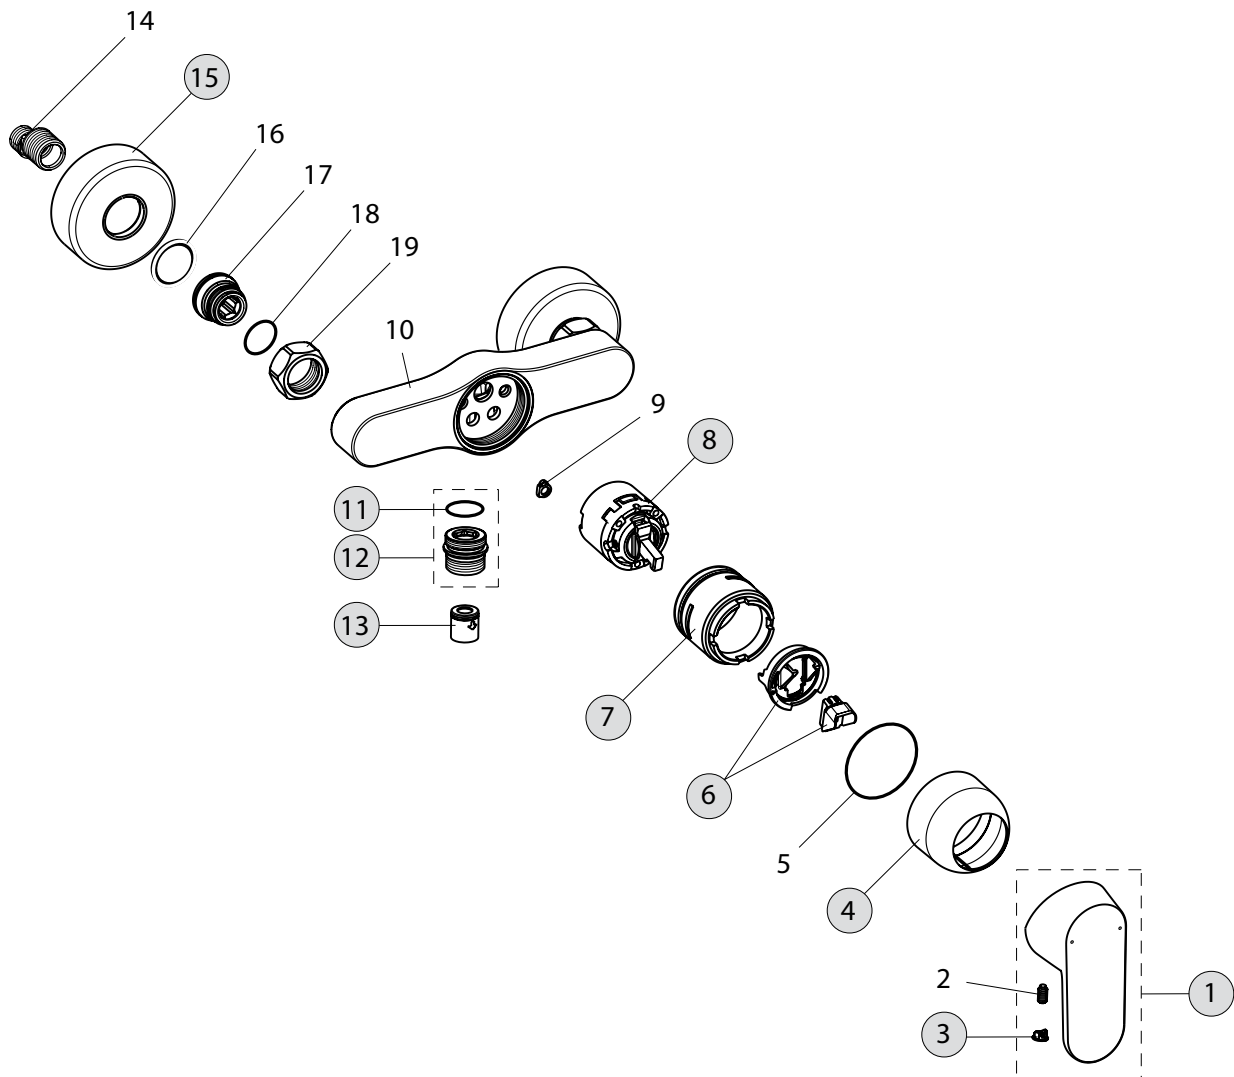

Baujahr: ab März 2013

Oberflächen

AA Chrom

Produkt

Brausearmatur AP

Artikel-Nr.

B0411AA

Durchfluss bei 3 bar

19 Liter

Pos.	Bezeichnung	Ersatzteil- Bestell-Nummer	Liefermenge
1	Griff mit Logo	B961091AA	1 St.
2	Gewindestift M5x10	A963309NU	1 St.
3	Griffstopfen	B960473AA	1 St.
4	Abdeckkappe	B960779AA	1 St.
5	O-Ring Ø41x1,78		
6	Eco-Stop Ø40	B960477NU	1 St.
7	Gewindehülse M46x1,5	B960780NU	1 St.
8	Kartusche Ø40 mm	A963785NU	1 St.
9	Zapfen		
10	Armaturenkörper		
11	O-Ring Ø18,2x1,7	A961640NU	2 St.
12	Nippel G1/2 M22x1	B964675AA	1 St.
13	Rückflussverhinderer DW15	A962594NU	2 St.
14	S-Anschlüsse		
15	Rosette	B960242AA	1 St.
16	Fiberring Ø24x15x2		
17	Sitzstück M19x1,5		
18	O-Ring Ø15,6x1,78		
19	Überwurfmutter G 3/4		