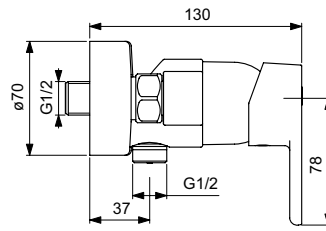

Baujahr: ab März 2013

Oberflächen

AA Chrom

Produkt

Brausearmatur AP

Artikel-Nr.

B0411AA

Durchfluss bei 3 bar

19 Liter

Pos.	Bezeichnung	Ersatzteil- Bestell-Nummer	Liefermenge
1	Griff mit Logo	B961091AA	1 St.
2	Gewindestift M5x10	A963309NU	1 St.
3	Griffstopfen	B960473AA	1 St.
4	Abdeckkappe	B960779AA	1 St.
5	O-Ring Ø41x1,78		
6	Eco-Stop Ø40	B960477NU	1 St.
7	Gewindehülse M46x1,5	B960780NU	1 St.
8	Kartusche Ø40 mm	A963785NU	1 St.
9	Zapfen		
10	Armaturenkörper		
11	O-Ring Ø18,2x1,7	A961640NU	2 St.
12	Nippel G1/2 M22x1	B964675AA	1 St.
13	Rückflussverhinderer DW15	A962594NU	2 St.
14	S-Anschlüsse		
15	Rosette	B960242AA	1 St.
16	Fiberring Ø24x15x2		
17	Sitzstück M19x1,5		
18	O-Ring Ø15,6x1,78		
19	Überwurfmutter G 3/4		