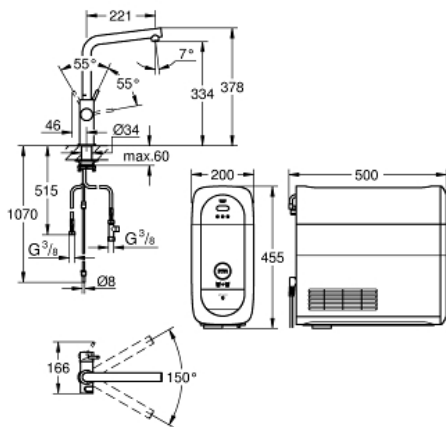

GROHE BLUE HOME L-Auslauf Starter Kit

Artikel 31454001

Pure Freude
an Wasser

GROHE

Produktbeschreibung:

GROHE BLUE HOME L-Auslauf Starter Kit

Spezifikation:

GROHE Blue Home Einhand-Spültischbatterie mit Filterfunktion

Einlochmontage, L-Auslauf

Drucktasten für 3 gefilterte und gekühlte Tafelwasserarten

still, medium, sprudelnd

GROHE StarLight Oberfläche

GROHE SilkMove 28 mm Keramikkartusche

schwenkbarer Rohrauslauf, Schwenkbereich 150°

getrennte Wasserführung für gefiltertes und ungefiltertes
Wasser

flexible Anschlusschläuche

GROHE Blue Home Kühler

liefert 3 Liter gekühltes Wasser pro Stunde

180 Watt Kühleinheit, 230V, 50Hz

Schutzart IP 21, CE-Zeichen

benötigt Ventilationsöffnungen im Boden des
Küchenschanks

Anzeige und Überwachung von Verbrauchsdaten, Filter- bzw. CO₂-Kapazität über GROHE Ondus App

Push Benachrichtigung bei niedriger Filter- bzw. CO₂-Kapazität
mit Bluetooth 4.0* und WIFI Datenkommunikation

für Apple** und Android Geräte

Reichweite bis zu 10 m abhängig von Wand- und
Bodenbelägen

für GROHE Blue Filter S-Size, GROHE Blue Aktivkohlefilter
und GROHE Blue Magnesium+ Filter

GROHE Blue Filter S-Size, Filterkopf mit flexibler
Wasserhärteeinstellung

für Regionen mit Wasserhärte über 9° dKH

bei Wasserhärte unter 9° dKH bitte Aktivkohlefilter 40 547
bestellen

GROHE Blue 425 g CO₂-Flasche

Systemvoraussetzungen Apple iPhone mit iOS 9.0 oder höher

Systemvoraussetzungen Android Smartphone mit Android
4.3 oder höher

Mobile Endgeräte und die GROHE Ondus App*** sind nicht
im Lieferumfang enthalten und müssen über einen
autorisierten Apple-Händler/Händler/iTunes oder den Google
Play Store bezogen werden.