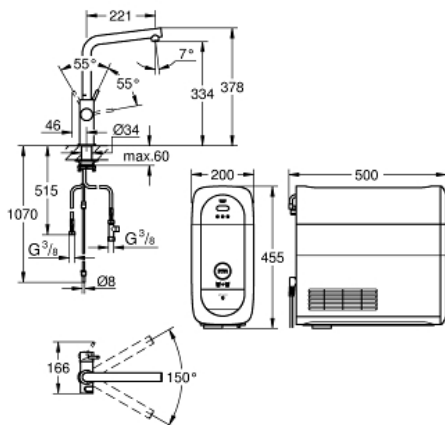

GROHE BLUE HOME L-Auslauf Starter Kit

Artikel 31454DC1

Pure Freude
an Wasser

GROHE

Produktbeschreibung: GROHE BLUE HOME L-Auslauf Starter Kit

Spezifikation:

GROHE Blue Home Einhand-Spültischbatterie mit Filterfunktion

Einlochmontage, L-Auslauf

Drucktasten für 3 gefilterte und gekühlte Tafelwasserarten

still, medium, sprudelnd

GROHE StarLight Oberfläche

GROHE SilkMove 28 mm Keramikkartusche

schwenkbarer Rohrauslauf, Schwenkbereich 150°

getrennte Wasserführung für gefiltertes und ungefiltertes
Wasser

flexible Anschlusschläuche

GROHE Blue Home Kühler

liefert 3 Liter gekühltes Wasser pro Stunde

180 Watt Kühleinheit, 230V, 50Hz

Schutzart IP 21, CE-Zeichen

benötigt Ventilationsöffnungen im Boden des
Küchenschanks

Anzeige und Überwachung von Verbrauchsdaten, Filter- bzw. CO₂-Kapazität über GROHE Ondus App

Push Benachrichtigung bei niedriger Filter- bzw. CO₂-Kapazität
mit Bluetooth 4.0* und WIFI Datenkommunikation

Reichweite bis zu 10 m abhängig von Wand- und
Bodenbelägen

für GROHE Blue Filter S-Size, GROHE Blue Aktivkohlefilter
und GROHE Blue Magnesium+ Filter

GROHE Blue Filter S-Size, Filterkopf mit flexibler
Wasserhärteeinstellung

bei Wasserhärte unter 9° dKH bitte Aktivkohlefilter 40 547
bestellen

GROHE Blue 425 g CO₂-Flasche

Systemvoraussetzungen Apple iPhone mit iOS 9.0 oder höher

Systemvoraussetzungen Android Smartphone mit Android
4.3 oder höher

Mobile Endgeräte und die GROHE Ondus App*** sind nicht
im Lieferumfang enthalten und müssen über einen
autorisierten Apple-Händler/Händler/iTunes oder den Google
Play Store bezogen werden.

*Die Bluetooth Wortmarke und die Logos sind registrierte