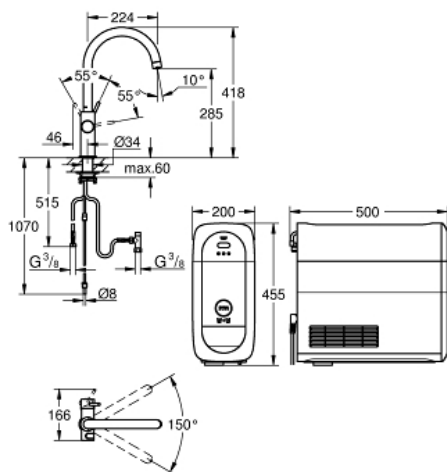

GROHE BLUE HOME C-Auslauf Starter Kit

Artikel 31455DC1

Pure Freude
an Wasser

GROHE

Produktbeschreibung: GROHE BLUE HOME C-Auslauf Starter Kit

Spezifikation:

GROHE Blue Home Einhand-Spültischbatterie mit Filterfunktion

Einlochmontage, C-Auslauf

Drucktasten für 3 gefilterte und gekühlte Tafelwasserarten

still, medium, sprudelnd

GROHE StarLight Oberfläche

GROHE SilkMove 28 mm Keramikkartusche

schwenkbarer Rohrauslauf, Schwenkbereich 150°

getrennte Wasserführung für gefiltertes und ungefiltertes
Wasser

flexible Anschlusschläuche

GROHE Blue Home Kühler

liefert 3 Liter gekühltes Wasser pro Stunde

180 Watt Kühleinheit, 230V, 50Hz

Schutzart IP 21, CE-Zeichen

benötigt Ventilationsöffnungen im Boden des
Küchenschanks

Anzeige und Überwachung von Verbrauchsdaten, Filter- bzw. CO₂-Kapazität über GROHE Ondus App

Push Benachrichtigung bei niedriger Filter- bzw. CO₂-Kapazität
mit Bluetooth 4.0* und WIFI Datenkommunikation

Reichweite bis zu 10 m abhängig von Wand- und
Bodenbelägen

für GROHE Blue Filter S-Size, GROHE Blue Aktivkohlefilter
und GROHE Blue Magnesium+ Filter

GROHE Blue Filter S-Size, Filterkopf mit flexibler
Wasserhärteeinstellung

bei Wasserhärte unter 9° dKH bitte Aktivkohlefilter 40 547
bestellen

GROHE Blue 425 g CO₂-Flasche

enthält Komponente, welche als Gefahrstoff gilt. Nähere
Informationen unter www.grohe.com/safety-data-sheets/

Farbe:

□ 31455DC1 supersteel