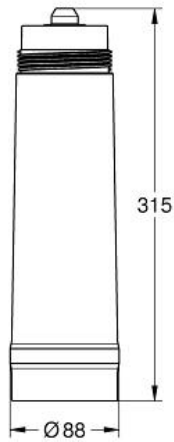

GROHE BLUE
Magnesium+ Filter

Artikel 40691001

Pure Freude
an Wasser

GROHE

Produktbeschreibung:

**GROHE BLUE
Magnesium+ Filter**

Spezifikation:

BWT Austauschfilter für **GROHE Blue**
zur Anreicherung des Wassers mit Magnesium
Kapazität 400 Liter bei 15° dKH
5-Phasen-Filter
zur Verwendung mit GROHE Blue Home, GROHE Blue
Professional und GROHE Blue Pure

Farbe:

□ 40691001