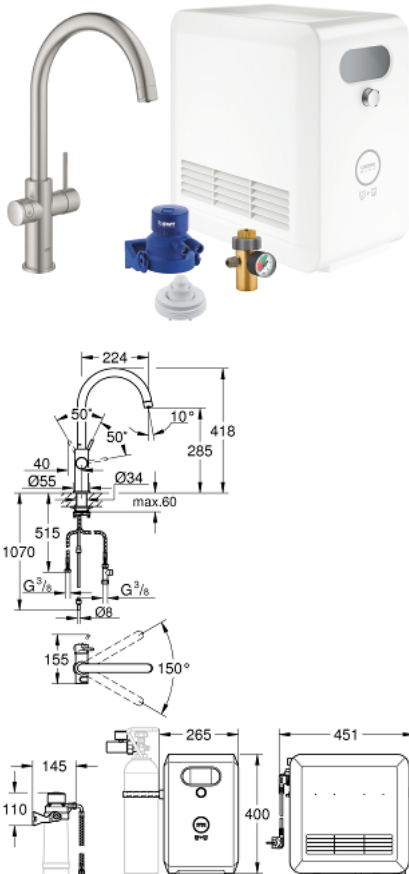

31 323 DC2 C-Auslauf Set

https://www.grohe.de/de_de/c-auslauf-set-31323DC2.html

- bestehend aus:
- **GROHE Blue Einhand-Spültischbatterie mit Filterfunktion**
- Einlochmontage
- C-Auslauf
- Drucktasten für 3 gefilterte und gekühlte Tafelwasserarten
- **still, medium, sprudelnd**
- GROHE StarLight Oberfläche
- GROHE SilkMove 28 mm Keramikkartusche
- schwenkbarer Rohrauslauf
- Schwenkbereich 150°
- getrennte Wasserführung für gefiltertes und ungefiltertes Wasser
- flexible Anschlusschläuche
- **GROHE Blue Professional Kühler**
- liefert 12 Liter gekühltes, sprudelndes Wasser pro Stunde
- Farbdisplay mit Drück- und Drehregler
- 270 Watt Kühleinheit, 230V, 50Hz
- Schutzart IP 21
- CE-Zeichen
- benötigt Ventilationsöffnungen im Boden des Küchenschanks
- **Anzeige und Überwachung von Verbrauchsdaten, Filter- bzw. CO2-Kapazität über GROHE Ondus App**
- Push Benachrichtung bei niedriger Filter- bzw. CO2-Kapazität
- Push Benachrichtung bei niedriger Filter- bzw. CO2-Kapazität
- zusätzliche Überwachung über das GROHE Blue Professional Online-Dashboard möglich
- **mit Bluetooth 4.0* und WIFI Datenkommunikation**
- für Apple** und Android Geräte
- Reichweite bis zu 10 m abhängig von Wand- und Bodenbelägen
- Filterkopf mit flexibler Wasserhärteeinstellung
- **Der für die Inbetriebnahme notwendige GROHE Blue Filter, die 2 kg CO2 Flasche (40 423 000) und die Reinigungskartusche (40 434 001) sind nicht im Lieferumfang enthalten und müssen separat bestellt werden**
- Passende Filter:
 - Filter S-Size, Kapazität 600 Liter bei 20° dKH (40 404 001)
 - Filter M-Size, Kapazität 1500 Liter bei 20° dKH (40 430 001)
 - Filter L-Size, Kapazität 2500 Liter bei 20° dKH (40 412 001)
 - Aktivkohlefilter, Kapazität 3000 Liter (40 547 001)
 - Magnesium+ Filter, Kapazität 400 Liter bei 17° dGH (40 691 001)
-
- Systemvoraussetzungen Apple iPhone mit iOS 9.0 oder höher