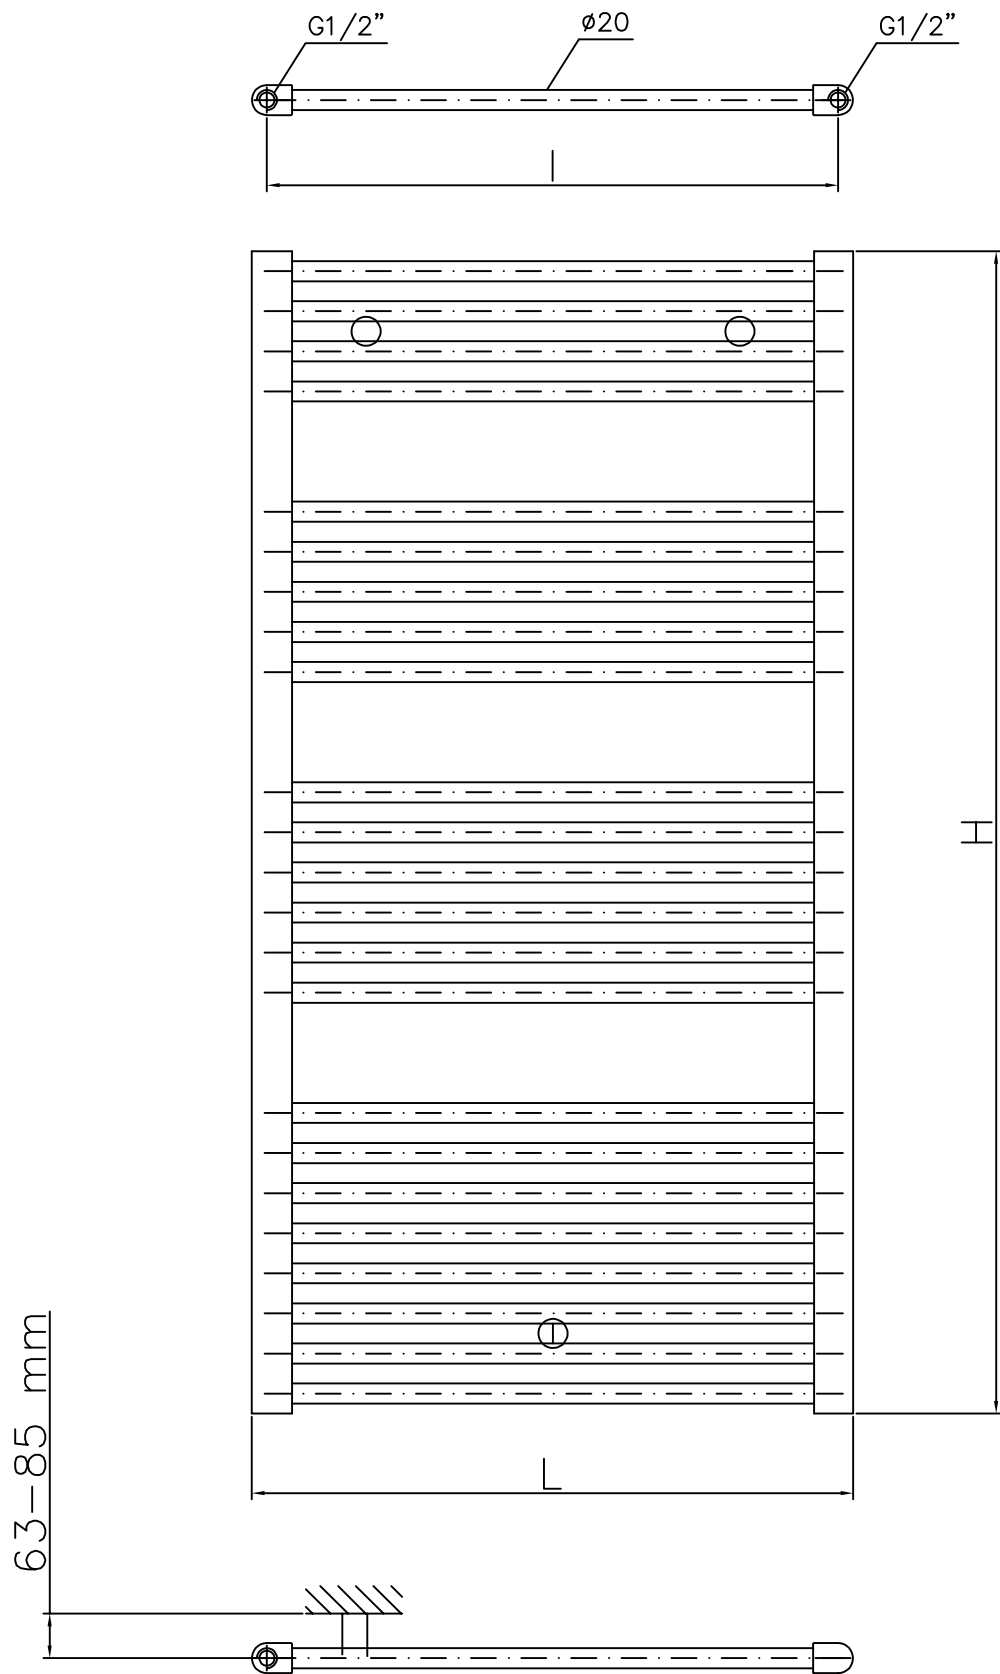

VANUATU

ELEKTRISCH

HxB	Farbe	Artikelnummer	HEIZSTAB	Wasser-volumen Liter	Wärmeleistung [W] 75/65/20
760x500	weiß	800023360	300 W	3,0	326
1160x500	weiß	800023364	300 W	4,6	491
1480x500	weiß	800023368	600 W	5,8	615
1720x500	weiß	800023372	600 W	7,5	701
760x600	weiß	800023362	300 W	3,4	375
1160x600	weiß	800023366	300 W	5,2	565
1480x600	weiß	800023370	600 W	6,5	708
1720x600	weiß	800023374	600 W	7,5	806

VANUATU GEBOGEN

ELEKTRISCH

HxB	Farbe	Artikelnummer	HEIZSTAB	Wasser-volumen Liter	Wärmeleistung [W] 75/65/20
760x500	weiß	800023376	300 W	3,0	326
1160x500	weiß	800023380	300 W	4,6	491
1480x500	weiß	800023384	600 W	5,8	615
1720x500	weiß	800023388	600 W	7,5	701
760x600	weiß	800023378	300 W	3,4	375
1160x600	weiß	800023382	300 W	5,2	565
1480x600	weiß	800023386	600 W	6,5	708
1720x600	weiß	800023390	600 W	7,5	806