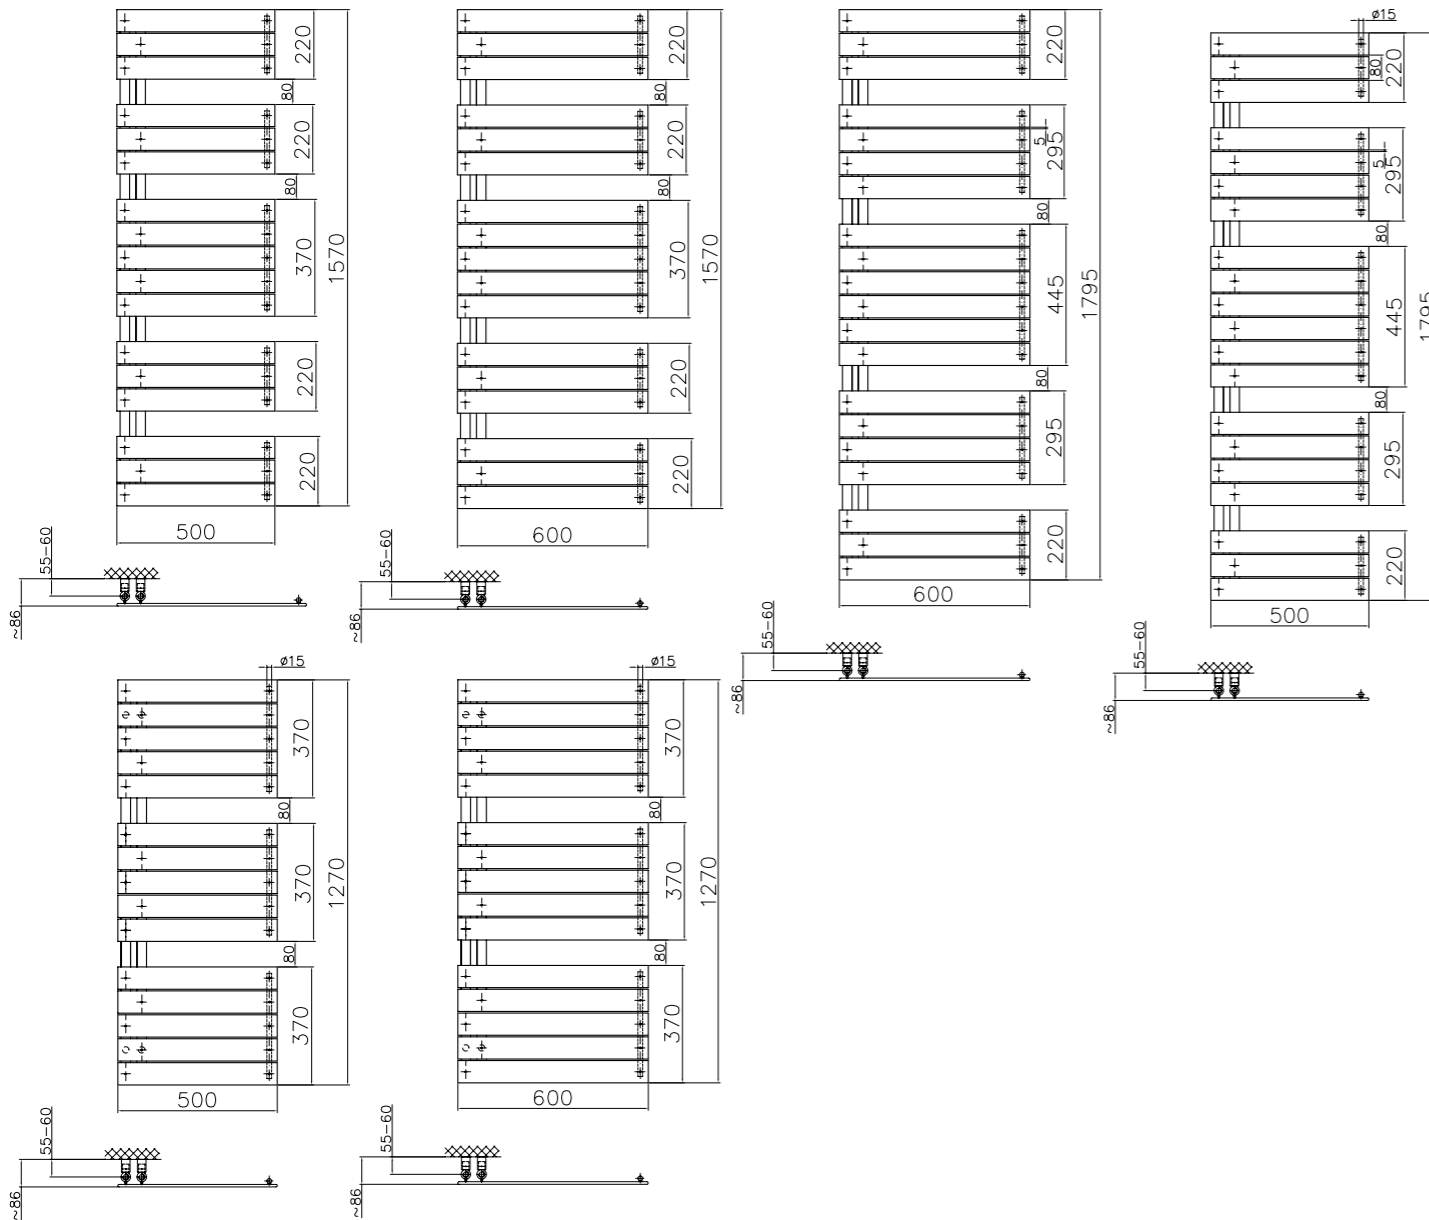

# TECHNISCHE DATEN

Größe H x B [mm]	Leistung W [90/70/20]	Leistung W [75/65/20]	Leistung W [55/45/20]	Gewicht [kg]	Art-Nr.	Ausführung [mm]	Farbe
1270 x 500	861	638	395	14,2	800023816	50	weiß
1270 x 600	1000	741	459	16,5	800023818	50	weiß
1560 x 500	1058	784	486	16,3	800023820	50	weiß
1560 x 600	1235	915	567	18,8	800023822	50	weiß
1795 x 500	1219	903	559	19,2	800023824	50	weiß
1795 x 600	1421	1053	653	22,2	800023826	50	weiß

## Badheizkörper

Senkrechte Streben: rund Ø 30

Waagrechte Streben: 8 x 70 mm

Material: Heizkörper aus pulverbeschichtetem Normalstahl

Garantie: 6 Jahre

Max. Betriebsdruck: 3 Bar

Max. Betriebstemperatur: 95°C