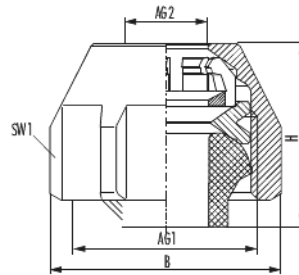

Klemmverschraubung MKV-M

Artikelnummer 2855000201

Technische Daten

Anschlussgröße 1 (AG1)	G 3/4
Anschlussgröße 2 (AG2)	13 – 15 mm
Anschlusstyp 1 (AT1)	Eurokonus
Länge (L)	33,2 mm
Breite (B)	33,2 mm
Höhe (H)	22 mm
Schlüsselweite 1 (SW1)	30 mm
Geeignet für	Eurokonus , Kupfer-, Präzisionsstahl- oder Edelstahlrohre mit einer Wandstärke ≥ 1 mm nach DIN EN 1057, DIN EN 10305-2 und DIN EN 10312
Anzugsdrehmoment	40 Nm
Material	Messing vernickelt
Material Druckscheibe	Messing blank
Material Formdichtungen	EPDM
Material Überwurfmutter	Messing vernickelt

Klemmverschraubung MKV-M

Artikelnummer 2855000201

Material Klemmring	Messing blank
max. Betriebsdruck	10 bar
max. Betriebstemperatur Heizung	120 °C
max. Betriebstemperatur Trinkwasser	95 °C
Klemmbereich	13 - 15 mm
Konformität	UBA
Registrierungsnummer ÜA	R-15.2.3-21-17214
DIN	EN ISO 228-1

Kaufmännische Daten

Verpackungseinheit	100
EAN-Code	4033878200957
Gewicht (Stammdaten)	0,108 kg
ETIM 7	EC011042
ETIM 8	EC011042
eCl@ss 10.1	22-56-92-02
Zolltarifnummer	84819000

Notiz:

Klemmverschraubung MKV-M