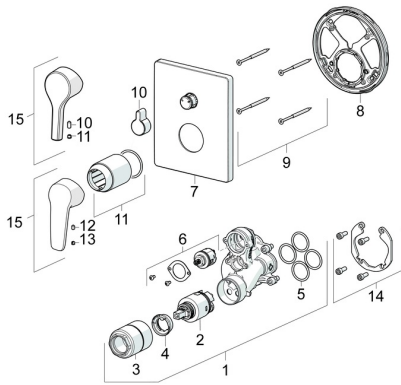

## Ersatzteile

### SP80609093

	Name	Art.-Nr.
01	Funktionseinheit, 3,5	59914299
02	Kartusche, 3,5 Classic	59913075
03	Schraubhülse, M38x1	59912115
04	Temperaturanschlag	59912325
05	O-Ring, 23.47x2.62	59914304
06	Umsteller/Kartusche	59914183
07	Rosette, 185x150 mm Chrom	59914327
08	Befestigungsteil	59914307
09	Schraube, M4.5x80	59912890
10	Umstellknopf Chrom	59914324
11	Abdeckhülse Chrom	59912511
12	Schraube, M5x8, SW2.5	59904755
13	Dekorkappe Grau	59912112
14	Einbausatz	59914186
15	Hebel Chrom	59914712
15	Hebel Chrom	59914417
N.I.	Adapter, H/C reversed	59914184
N.I.	Befestigungsschraube, M6x13	59914657
N.I.	Umsteller, automatisch, 120°	59914655
N.I.	Verlängerungssatz, 15 mm	59914182