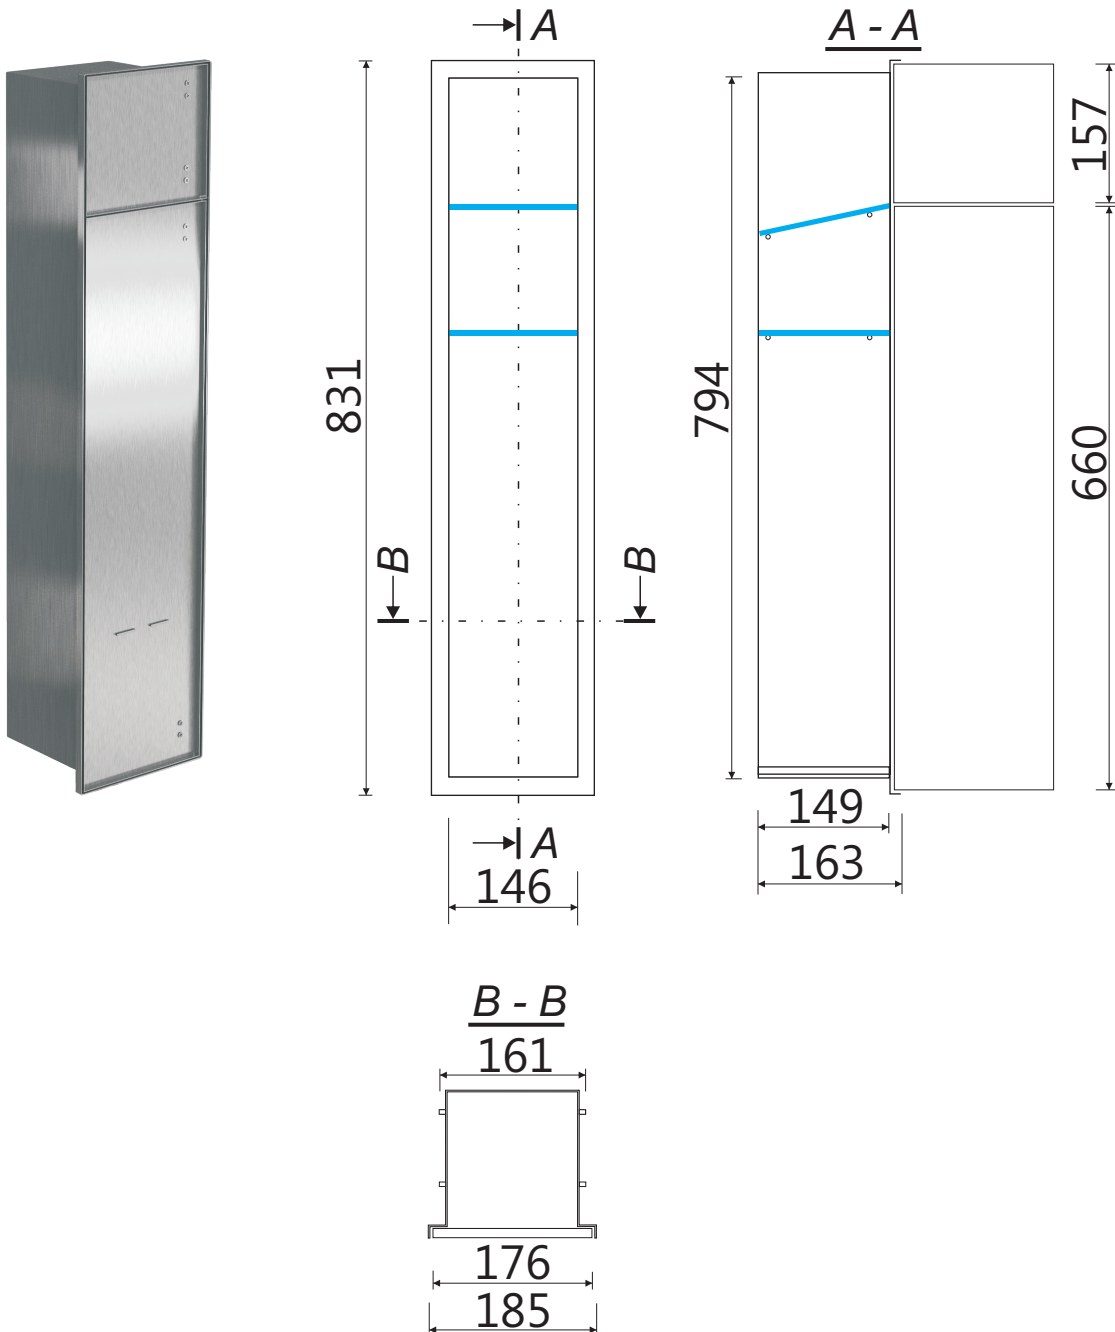

Einbaucontainer

**93 142 79 Rechts**

1 Papierrollenfach + 1 Leerfach, Anschlag rechts  
 WC Wandcontainer, 2 befliesbare Türen