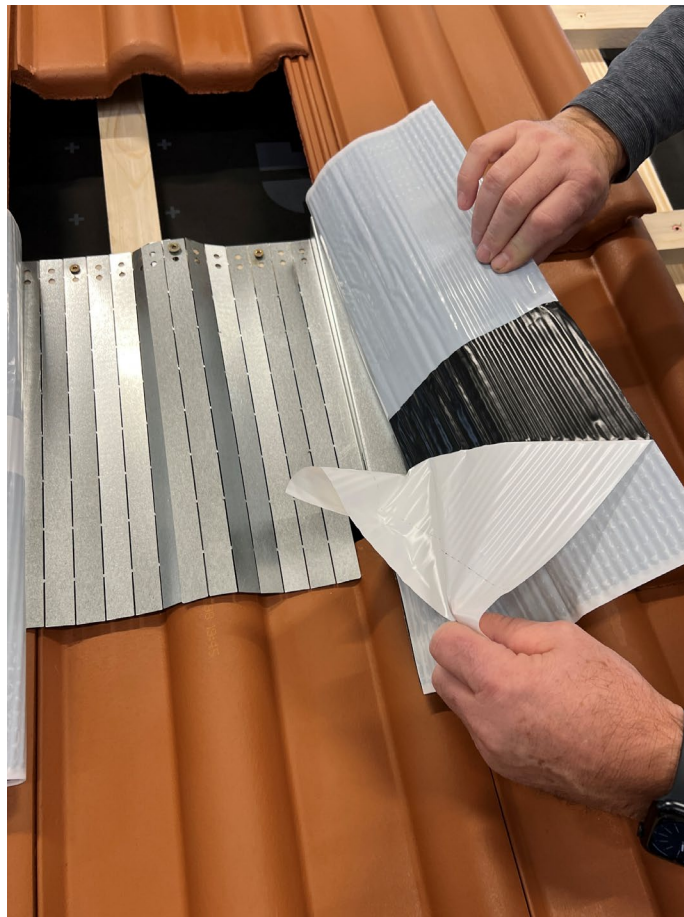

Pfanne nach oben schieben

Bartholomäus GmbH

SDPV-Uni-Pfanne umklappen

SDPV-Grundträger rechts einlegen, anformen

SDPV-Grundträger links einlegen,
anformen, verschrauben

Folie abziehen, verkleben

Kehldichtstreifen anbringen, Dachhaken H36 montieren