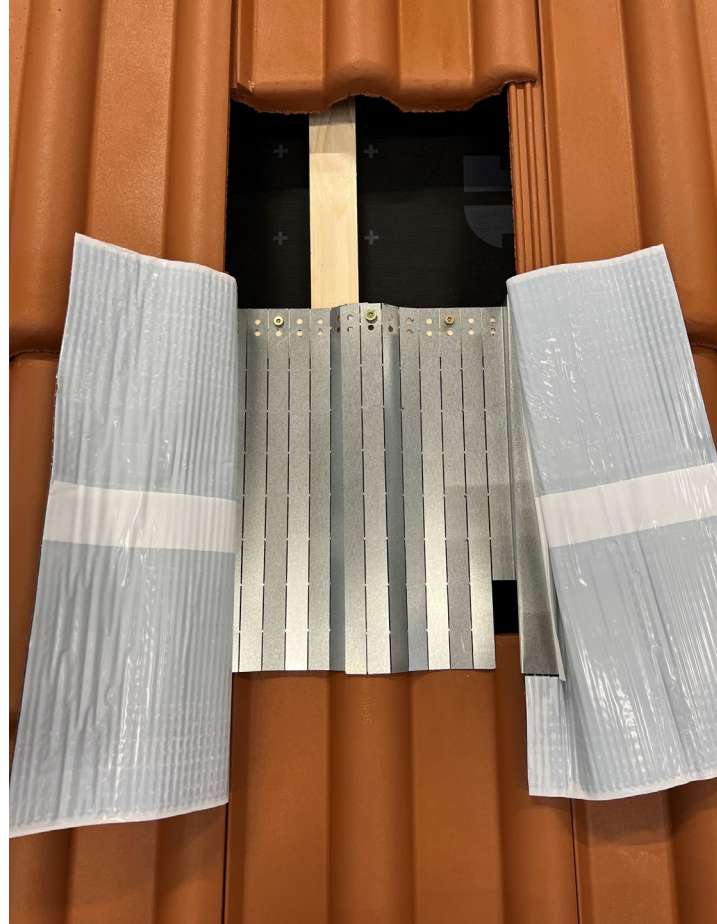

Bartholomäus GmbH

geba SD PV

Lieferumfang Set

SDPV-Grundträger mit
SDPV-Uni-Pfanne links

+

SDPV-Grundträger mit
SDPV-Uni-Pfanne rechts

SDPV-Dachhaken H36

Montage

Pfanne nach oben schieben

Bartholomäus GmbH

SDPV-Uni-Pfanne umklappen

SDPV-Grundträger rechts einlegen, anformen

SDPV-Grundträger links einlegen,
anformen, verschrauben

Folie abziehen, verkleben

Kehldichtstreifen anbringen, Dachhaken H36 montieren