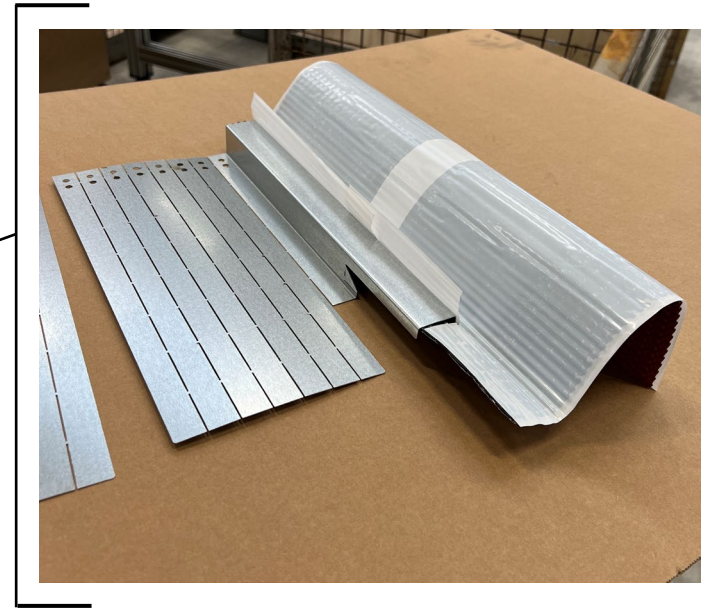

Bartholomäus GmbH

geba SD PV

Lieferumfang Set

SDPV-Grundträger mit
SDPV-Uni-Pfanne links

+

SDPV-Grundträger mit
SDPV-Uni-Pfanne rechts

SDPV-Dachhaken H36

Montage

Pfanne nach oben schieben

Bartholomäus GmbH

SDPV-Uni-Pfanne umklappen

SDPV-Grundträger rechts einlegen, anformen

SDPV-Grundträger links einlegen,
anformen, verschrauben

Folie abziehen, verkleben

Kehldichtstreifen anbringen, Dachhaken H36 montieren

geba SD PV (Bsp. Frankfurter Pfanne, rot)

Dachziegel flach

Montage flacher Ziegel

Bartholomäus GmbH

Vielen Dank!
