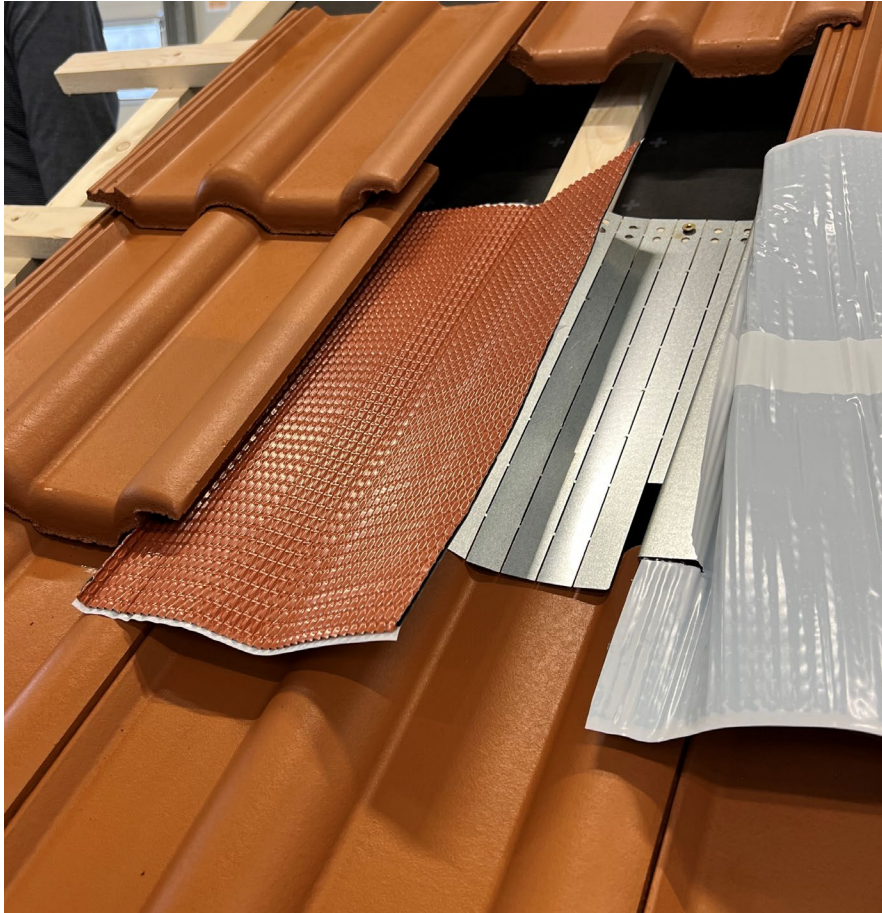

Bartholomäus GmbH

geba SD PV

Lieferumfang Set

SDPV-Grundträger mit
SDPV-Uni-Pfanne links

+

SDPV-Grundträger mit
SDPV-Uni-Pfanne rechts

SDPV-Dachhaken H36

Montage

Pfanne nach oben schieben

Bartholomäus GmbH

SDPV-Uni-Pfanne umklappen

SDPV-Grundträger rechts einlegen, anformen

SDPV-Grundträger links einlegen,
anformen, verschrauben

Folie abziehen, verkleben

Kehldichtstreifen anbringen, Dachhaken H36 montieren

geba SD PV (Bsp. Frankfurter Pfanne, rot)

Dachziegel flach

Montage flacher Ziegel

Bartholomäus GmbH

Vielen Dank!
