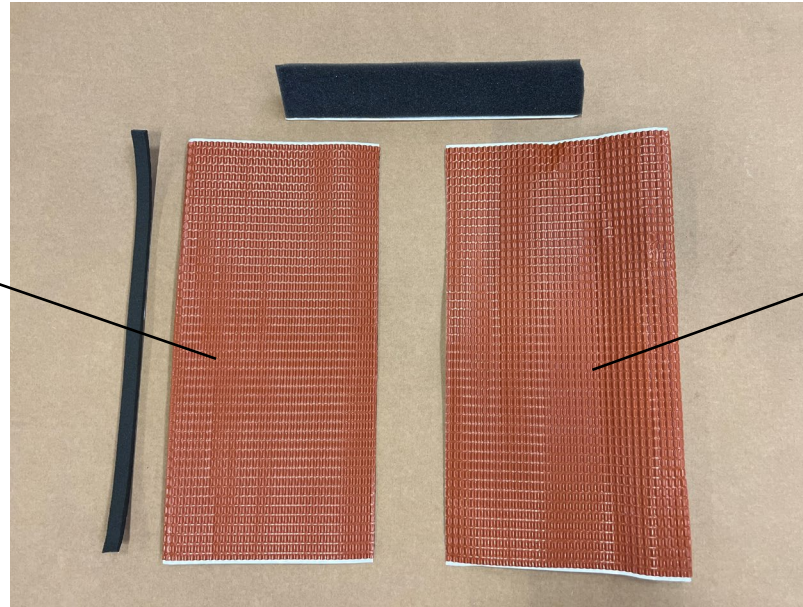

Bartholomäus GmbH

geba SD PV

Lieferumfang Set

SDPV-Grundträger mit
SDPV-Uni-Pfanne links

+

SDPV-Grundträger mit
SDPV-Uni-Pfanne rechts

SDPV-Dachhaken H36

Montage

Pfanne nach oben schieben

Bartholomäus GmbH

SDPV-Uni-Pfanne umklappen

SDPV-Grundträger rechts einlegen, anformen

SDPV-Grundträger links einlegen,
anformen, verschrauben

Folie abziehen, verkleben

Kehldichtstreifen anbringen, Dachhaken H36 montieren