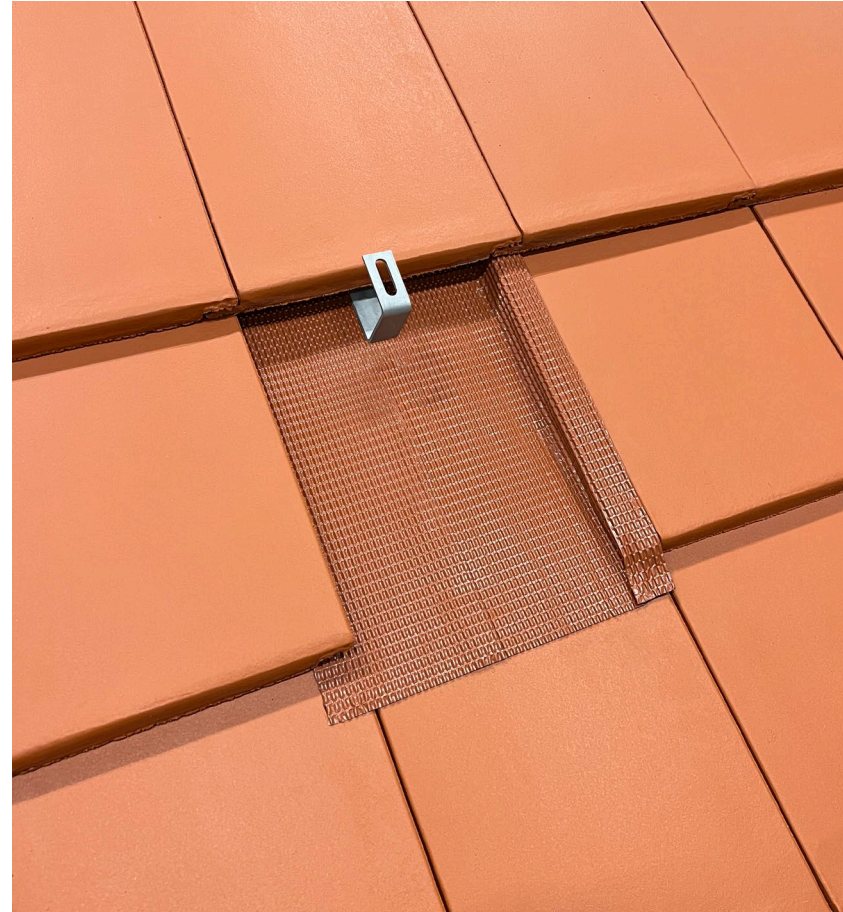

Bartholomäus GmbH

geba SD PV

Lieferumfang Set

SDPV-Grundträger mit
SDPV-Uni-Pfanne links

+

SDPV-Grundträger mit
SDPV-Uni-Pfanne rechts

SDPV-Dachhaken H36

Montage

Pfanne nach oben schieben

Bartholomäus GmbH

SDPV-Uni-Pfanne umklappen

SDPV-Grundträger rechts einlegen, anformen

SDPV-Grundträger links einlegen,
anformen, verschrauben

Folie abziehen, verkleben

Kehldichtstreifen anbringen, Dachhaken H36 montieren

geba SD PV (Bsp. Frankfurter Pfanne, rot)

Dachziegel flach

Montage flacher Ziegel

Bartholomäus GmbH

Vielen Dank!
