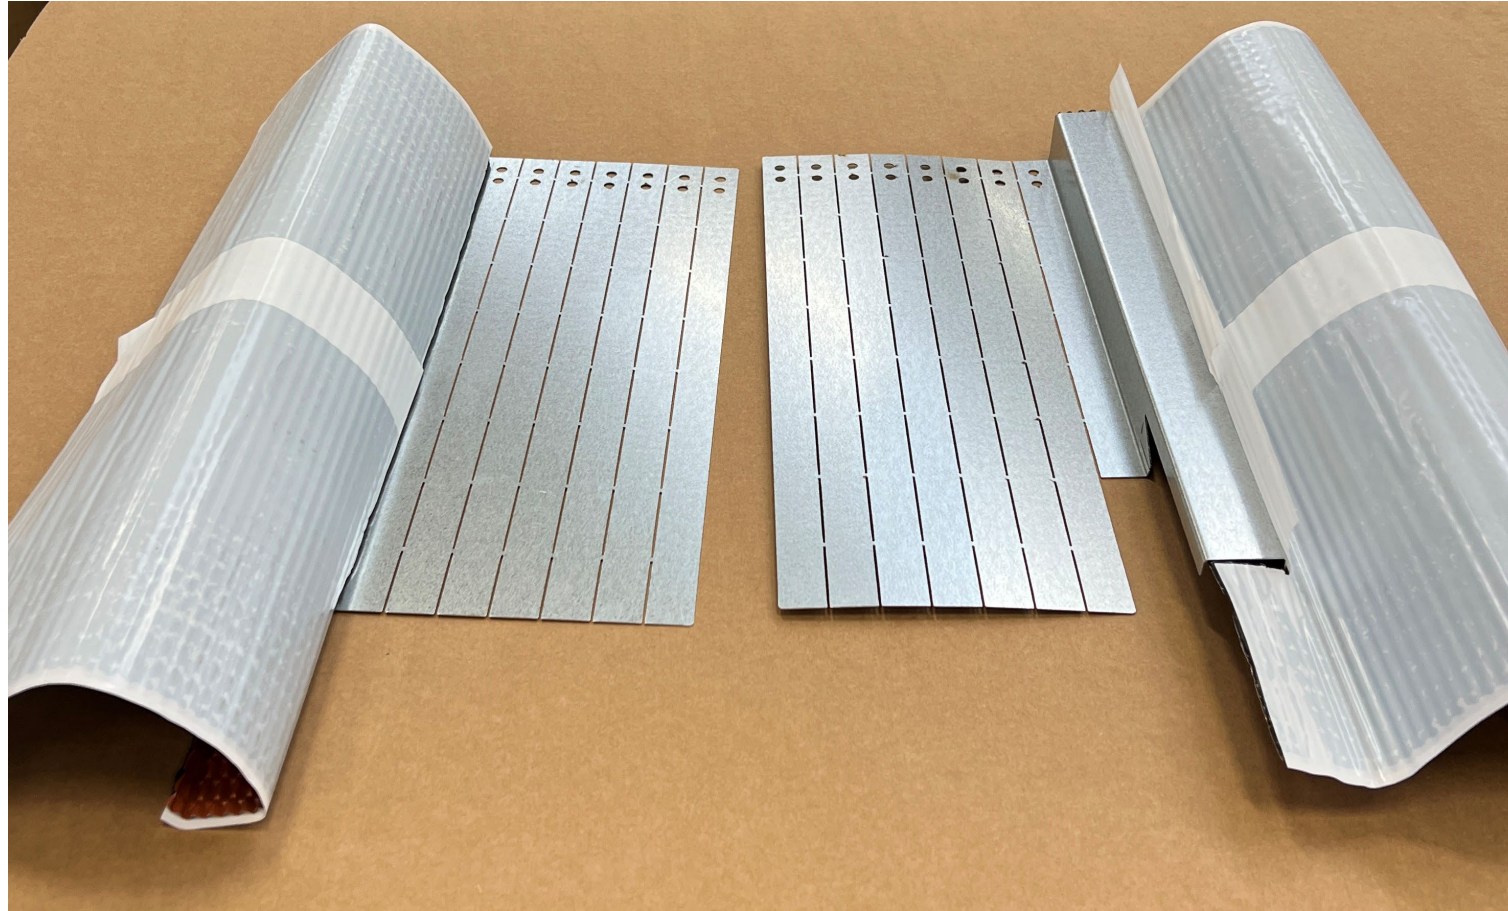

Bartholomäus GmbH

geba SD PV

Lieferumfang Set

SDPV-Grundträger mit
SDPV-Uni-Pfanne links

+

SDPV-Grundträger mit
SDPV-Uni-Pfanne rechts

SDPV-Dachhaken H36

Montage

Pfanne nach oben schieben

Bartholomäus GmbH

SDPV-Uni-Pfanne umklappen

SDPV-Grundträger rechts einlegen, anformen

SDPV-Grundträger links einlegen,
anformen, verschrauben

Folie abziehen, verkleben

Kehldichtstreifen anbringen, Dachhaken H36 montieren

geba SD PV (Bsp. Frankfurter Pfanne, rot)

Dachziegel flach

Montage flacher Ziegel

Bartholomäus GmbH

Vielen Dank!
