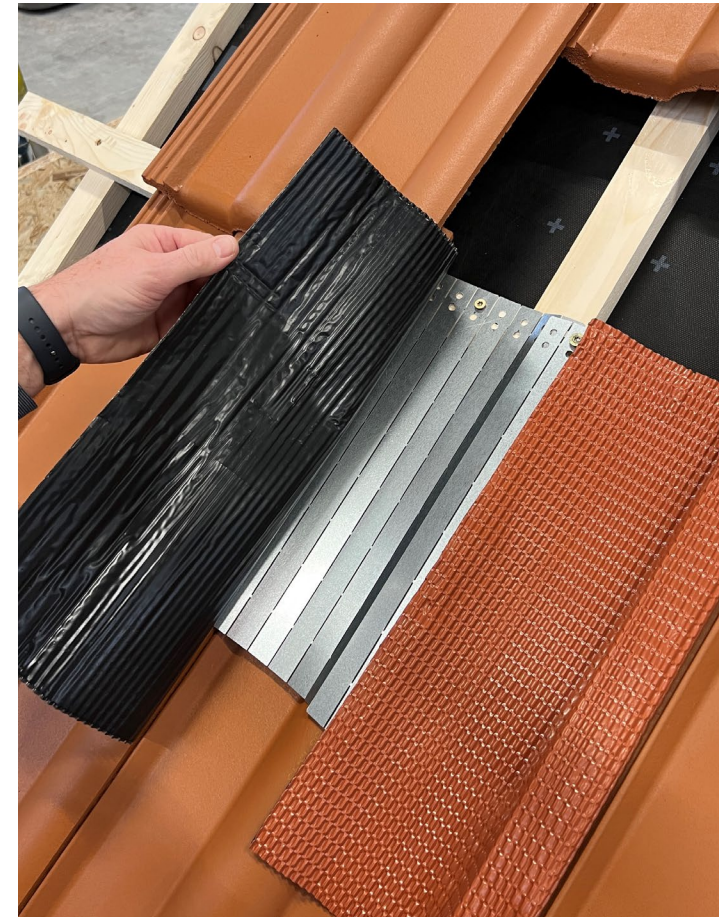

Bartholomäus GmbH

geba SD PV

Lieferumfang Set

SDPV-Grundträger mit
SDPV-Uni-Pfanne links

+

SDPV-Grundträger mit
SDPV-Uni-Pfanne rechts

SDPV-Dachhaken H36

Montage

Pfanne nach oben schieben

Bartholomäus GmbH

SDPV-Uni-Pfanne umklappen

SDPV-Grundträger rechts einlegen, anformen

SDPV-Grundträger links einlegen,
anformen, verschrauben

Folie abziehen, verkleben

Kehldichtstreifen anbringen, Dachhaken H36 montieren

geba SD PV (Bsp. Frankfurter Pfanne, rot)

Dachziegel flach

Montage flacher Ziegel

Bartholomäus GmbH

Vielen Dank!
