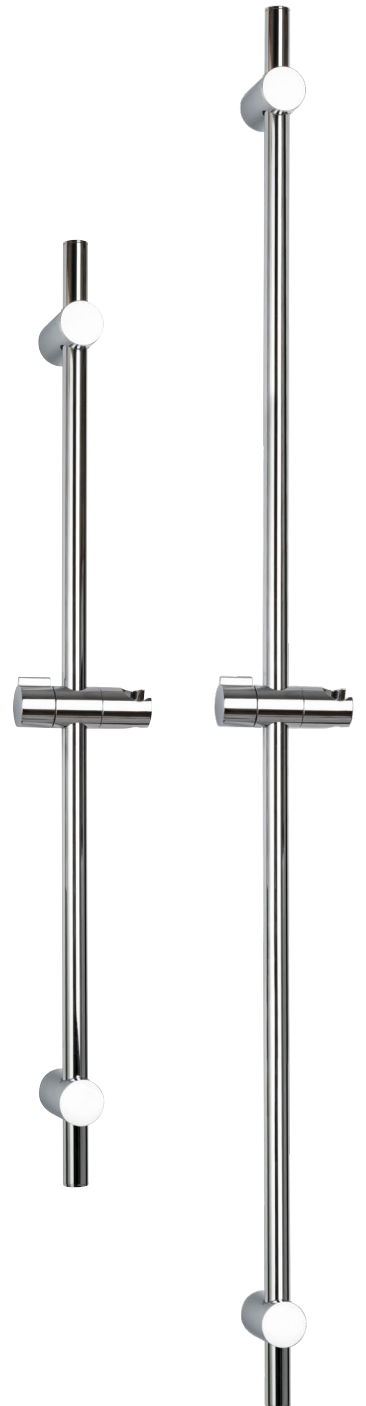

VIGOUR

Pure Lebenskraft im Bad

individual 2.2 Brausestange

- Brausestange 60 cm oder 90 cm
- mit Brausehalter
- verchromt
- Sliding bar 60 cm or 90 cm
- with shower holder
- chrome-finish

- Ⓛ DE Montage- und Betriebsanleitung
- Ⓛ DK Montering og brugsanvisning
- Ⓛ GB Installation and operating instructions
- Ⓛ FR Instructions de montage et mode d' emploi
- Ⓛ NL Montagehandleiding en Gebruiksaanwijzing
- Ⓛ NO Monterings- og bruksanvisning
- Ⓛ PL Instrukcja montażu i obsługi
- Ⓛ PT Montagem e manual do usuário
- Ⓛ CZ Návod k instalaci a k použití
- Ⓛ HU Szerelési és használati utasítás
- Ⓛ ES Instrucciones de montaje y de manejo
- Ⓛ RU Руководство по монтажу и эксплуатации
- Ⓛ IT Istruzioni di montaggio e per l'uso
- Ⓛ SK Návod na montáž a obsluhu
- Ⓛ SE Monterings- och användarmanual

Produced by: VIGOUR GMBH

Bergholzstraße 3 · 12099 Berlin · T +49 30 39480440 · www.vigour.de

1

Optional

Art.-Nr. V22FA

2

3

Optional
Art.-Nr. V22FA

1x

90 cm / 60 cm