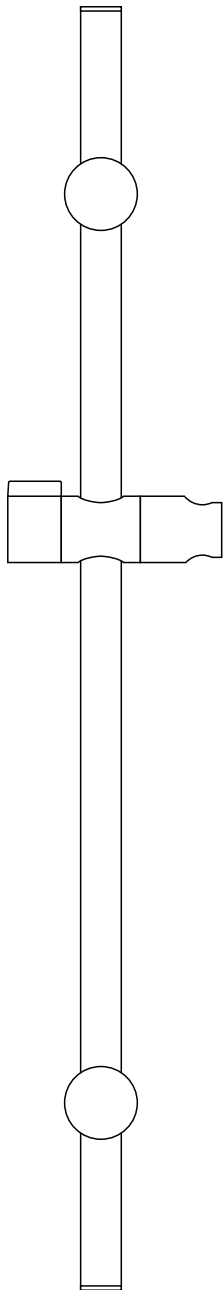

VIGOUR

Pure Lebenskraft im Bad

individual 2.2 Brausestange

- Brausestange 60 cm oder 90 cm
- mit Brausehalter
- verchromt
- Sliding bar 60 cm or 90 cm
- with shower holder
- chrome-finish

- Ⓛ DE Montage- und Betriebsanleitung
- Ⓛ DK Montering og brugsanvisning
- Ⓛ GB Installation and operating instructions
- Ⓛ FR Instructions de montage et mode d' emploi
- Ⓛ NL Montagehandleiding en Gebruiksaanwijzing
- Ⓛ NO Monterings- og bruksanvisning
- Ⓛ PL Instrukcja montażu i obsługi
- Ⓛ PT Montagem e manual do usuário
- Ⓛ CZ Návod k instalaci a k použití
- Ⓛ HU Szerelési és használati utasítás
- Ⓛ ES Instrucciones de montaje y de manejo
- Ⓛ RU Руководство по монтажу и эксплуатации
- Ⓛ IT Istruzioni di montaggio e per l'uso
- Ⓛ SK Návod na montáž a obsluhu
- Ⓛ SE Monterings- och användarmanual

Produced by: VIGOUR GMBH

Bergholzstraße 3 · 12099 Berlin · T +49 30 39480440 · www.vigour.de

1

Optional

Art.-Nr. V22FA

2

3

Optional
Art.-Nr. V22FA

1x

90 cm / 60 cm