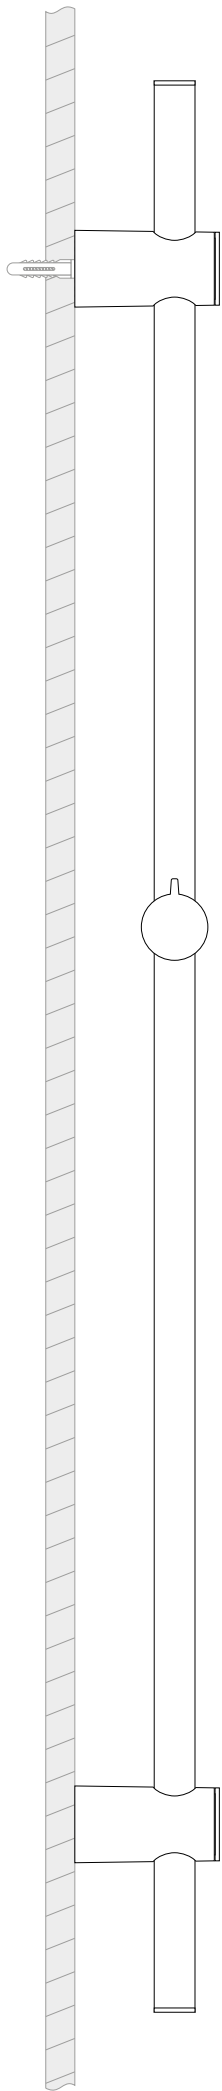

VIGOUR

Pure Lebenskraft im Bad

individual 2.2 Brausestange

- Brausestange 60 cm oder 90 cm
- mit Brausehalter
- verchromt
- Sliding bar 60 cm or 90 cm
- with shower holder
- chrome-finish

- Ⓛ DE Montage- und Betriebsanleitung
- Ⓛ DK Montering og brugsanvisning
- Ⓛ GB Installation and operating instructions
- Ⓛ FR Instructions de montage et mode d' emploi
- Ⓛ NL Montagehandleiding en Gebruiksaanwijzing
- Ⓛ NO Monterings- og bruksanvisning
- Ⓛ PL Instrukcja montażu i obsługi
- Ⓛ PT Montagem e manual do usuário
- Ⓛ CZ Návod k instalaci a k použití
- Ⓛ HU Szerelési és használati utasítás
- Ⓛ ES Instrucciones de montaje y de manejo
- Ⓛ RU Руководство по монтажу и эксплуатации
- Ⓛ IT Istruzioni di montaggio e per l'uso
- Ⓛ SK Návod na montáž a obsluhu
- Ⓛ SE Monterings- och användarmanual

Produced by: VIGOUR GMBH

Bergholzstraße 3 · 12099 Berlin · T +49 30 39480440 · www.vigour.de

1

Optional

Art.-Nr. V22FA

2

3

Optional
Art.-Nr. V22FA

1x

90 cm / 60 cm