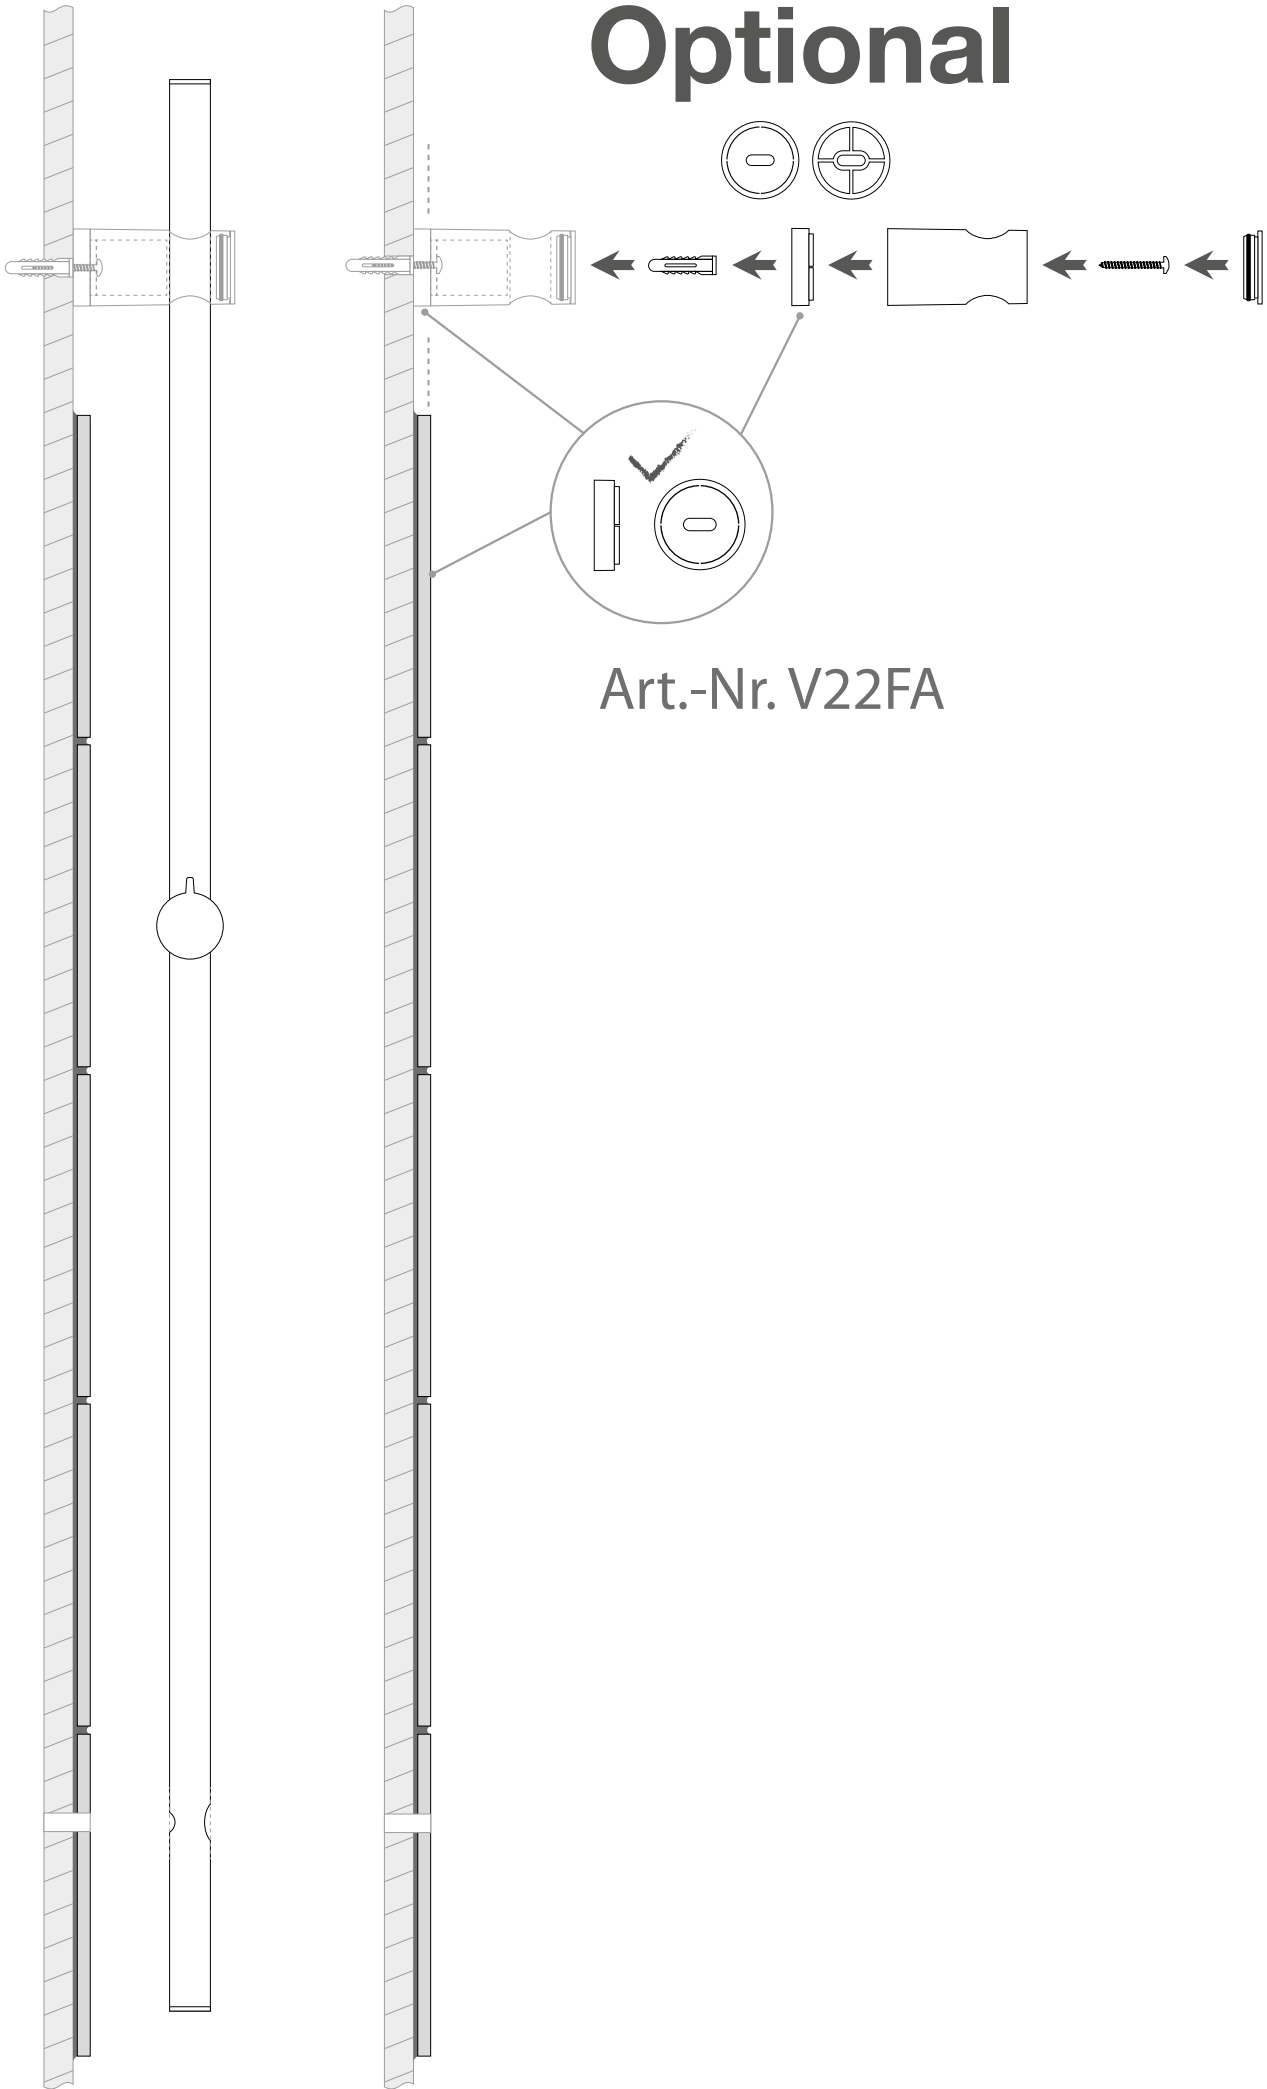

Optional

Art.-Nr. V22FA