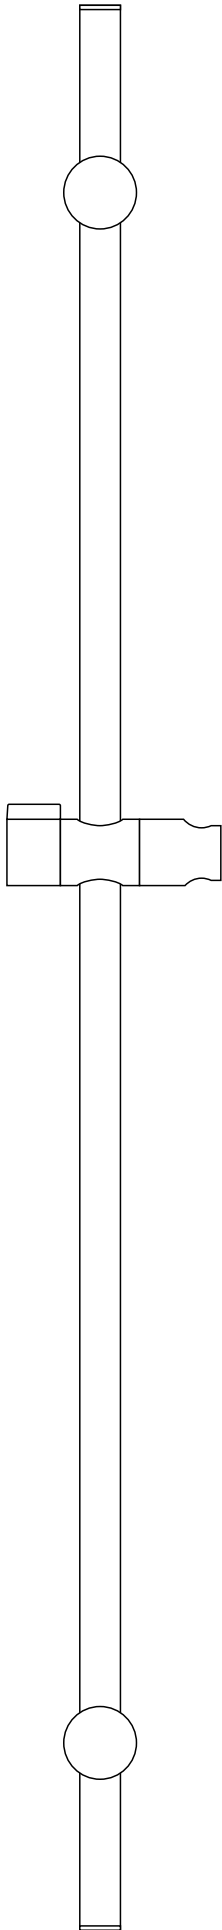

VIGOUR

Pure Lebenskraft im Bad

individual 2.2 Brausestange

- Brausestange 60 cm oder 90 cm
- mit Brausehalter
- verchromt
- Sliding bar 60 cm or 90 cm
- with shower holder
- chrome-finish

- Ⓛ DE Montage- und Betriebsanleitung
- Ⓛ DK Montering og brugsanvisning
- Ⓛ GB Installation and operating instructions
- Ⓛ FR Instructions de montage et mode d' emploi
- Ⓛ NL Montagehandleiding en Gebruiksaanwijzing
- Ⓛ NO Monterings- og bruksanvisning
- Ⓛ PL Instrukcja montażu i obsługi
- Ⓛ PT Montagem e manual do usuário
- Ⓛ CZ Návod k instalaci a k použití
- Ⓛ HU Szerelési és használati utasítás
- Ⓛ ES Instrucciones de montaje y de manejo
- Ⓛ RU Руководство по монтажу и эксплуатации
- Ⓛ IT Istruzioni di montaggio e per l'uso
- Ⓛ SK Návod na montáž a obsluhu
- Ⓛ SE Monterings- och användarmanual

Produced by: VIGOUR GMBH

Bergholzstraße 3 · 12099 Berlin · T +49 30 39480440 · www.vigour.de

1

Optional

Art.-Nr. V22FA

2

3

Optional
Art.-Nr. V22FA

1x

90 cm / 60 cm