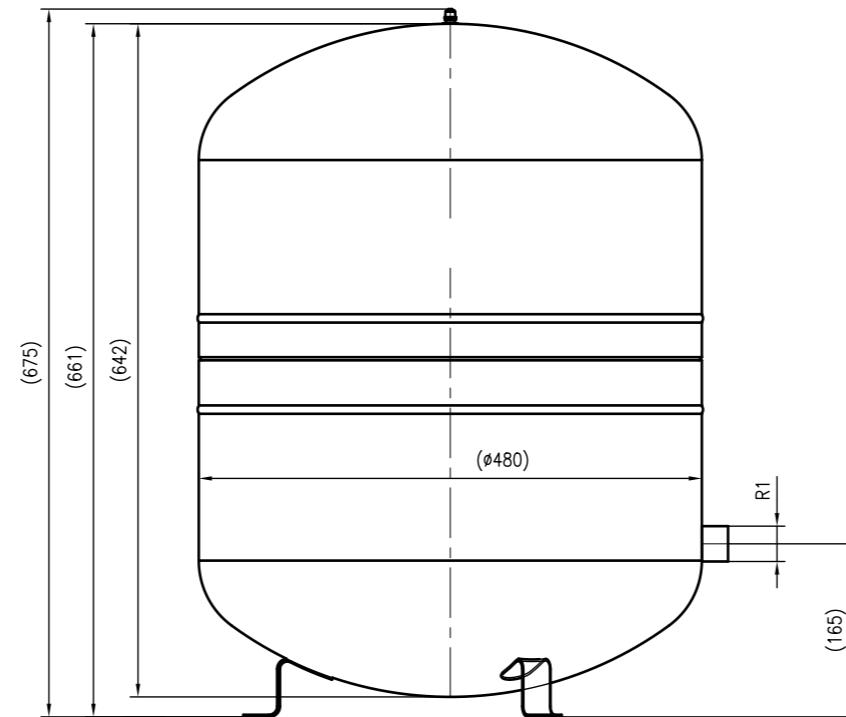

Side view

Front view

Isometric view

Top view

Unterliegt nicht dem Änderungsdienst/ Not subject to change management		Maßstab/ Scale: 1:5	Format/ Size: A2
Revision 23.05.2018	Cosmo Heating100 6bar white-7001550		