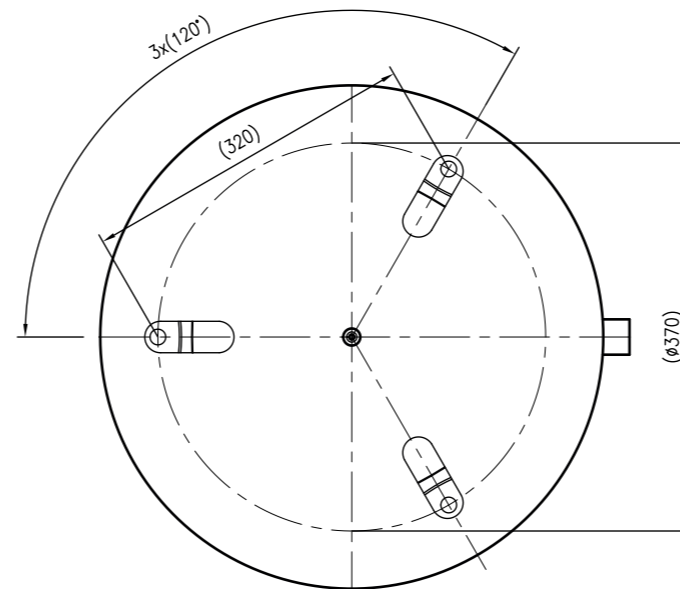

Side view

Front view

Isometric view

Top view

Unterliegt nicht dem Änderungsdienst/ Not subject to change management		Maßstab/ Scale: 1:5	Format/ Size: A2
Revision 23.05.2018	Cosmo Heating100 6bar white-7001550		