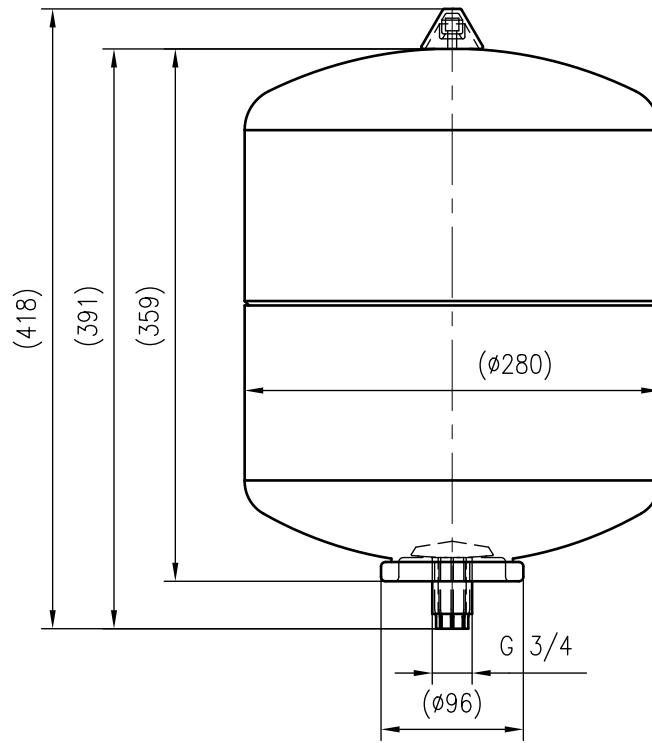

Side view

Front view

Isometric view

Top view

Unterliegt nicht dem Änderungsdienst/ Not subject to change management		Maßstab/ Scale: 1:5	Format/ Size: A3
Revision 10.01.2017	Cosmo Drinking Water 18 10bar white – 7307950		