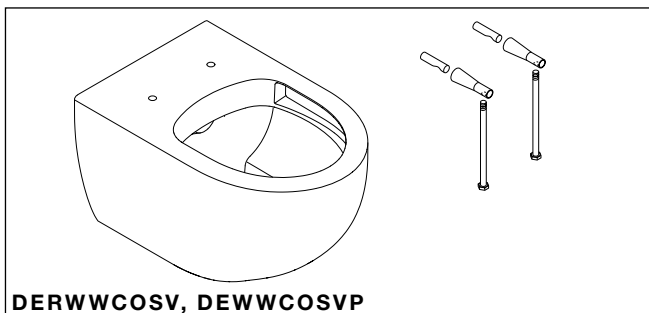

VIGOUR

Pure Lebenskraft im Bad

MONTAGE

Mounting
Instructions
Montage
Montering
Montaż
Montáž
Szerelés
Montaje
монтажу
Montaggio
Montáž

de Technische Änderungen vorbehalten
en Subject to technical alteration
fr Sous réserve de modifications techniques
nl Technische wijzigingen voorbehouden
no Med forbehold om tekniske endringer
pl Zmiany techniczne zastrzeżone
cs Technické změny vyhrazeny
hu A műszaki módosítások joga fenntartva
es Reservado el derecho de modificaciones técnicas
ru Возможны технические изменения
it Con riserva di apportare modifiche tecniche
sk Technické zmeny vyhradené

**Montageanleitung
derby Wand-WC**