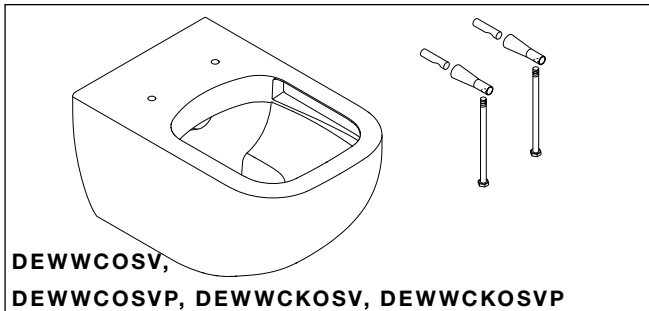

VIGOUR

Pure Lebenskraft im Bad

MONTAGE

Mounting
Instructions
Montage
Montering
Montaż
Montáž
Szerelés
Montaje
монтажу
Montaggio
Montáž

de Technische Änderungen vorbehalten
en Subject to technical alteration
fr Sous réserve de modifications techniques
nl Technische wijzigingen voorbehouden
no Med forbehold om tekniske endringer
pl Zmiany techniczne zastrzeżone
cs Technické změny vyhrazeny
hu A műszaki módosítások joga fenntartva
es Reservado el derecho de modificaciones técnicas
ru Возможны технические изменения
it Con riserva di apportare modifiche tecniche
sk Technické zmeny vyhradené

**Montageanleitung
derby Wand-WC**