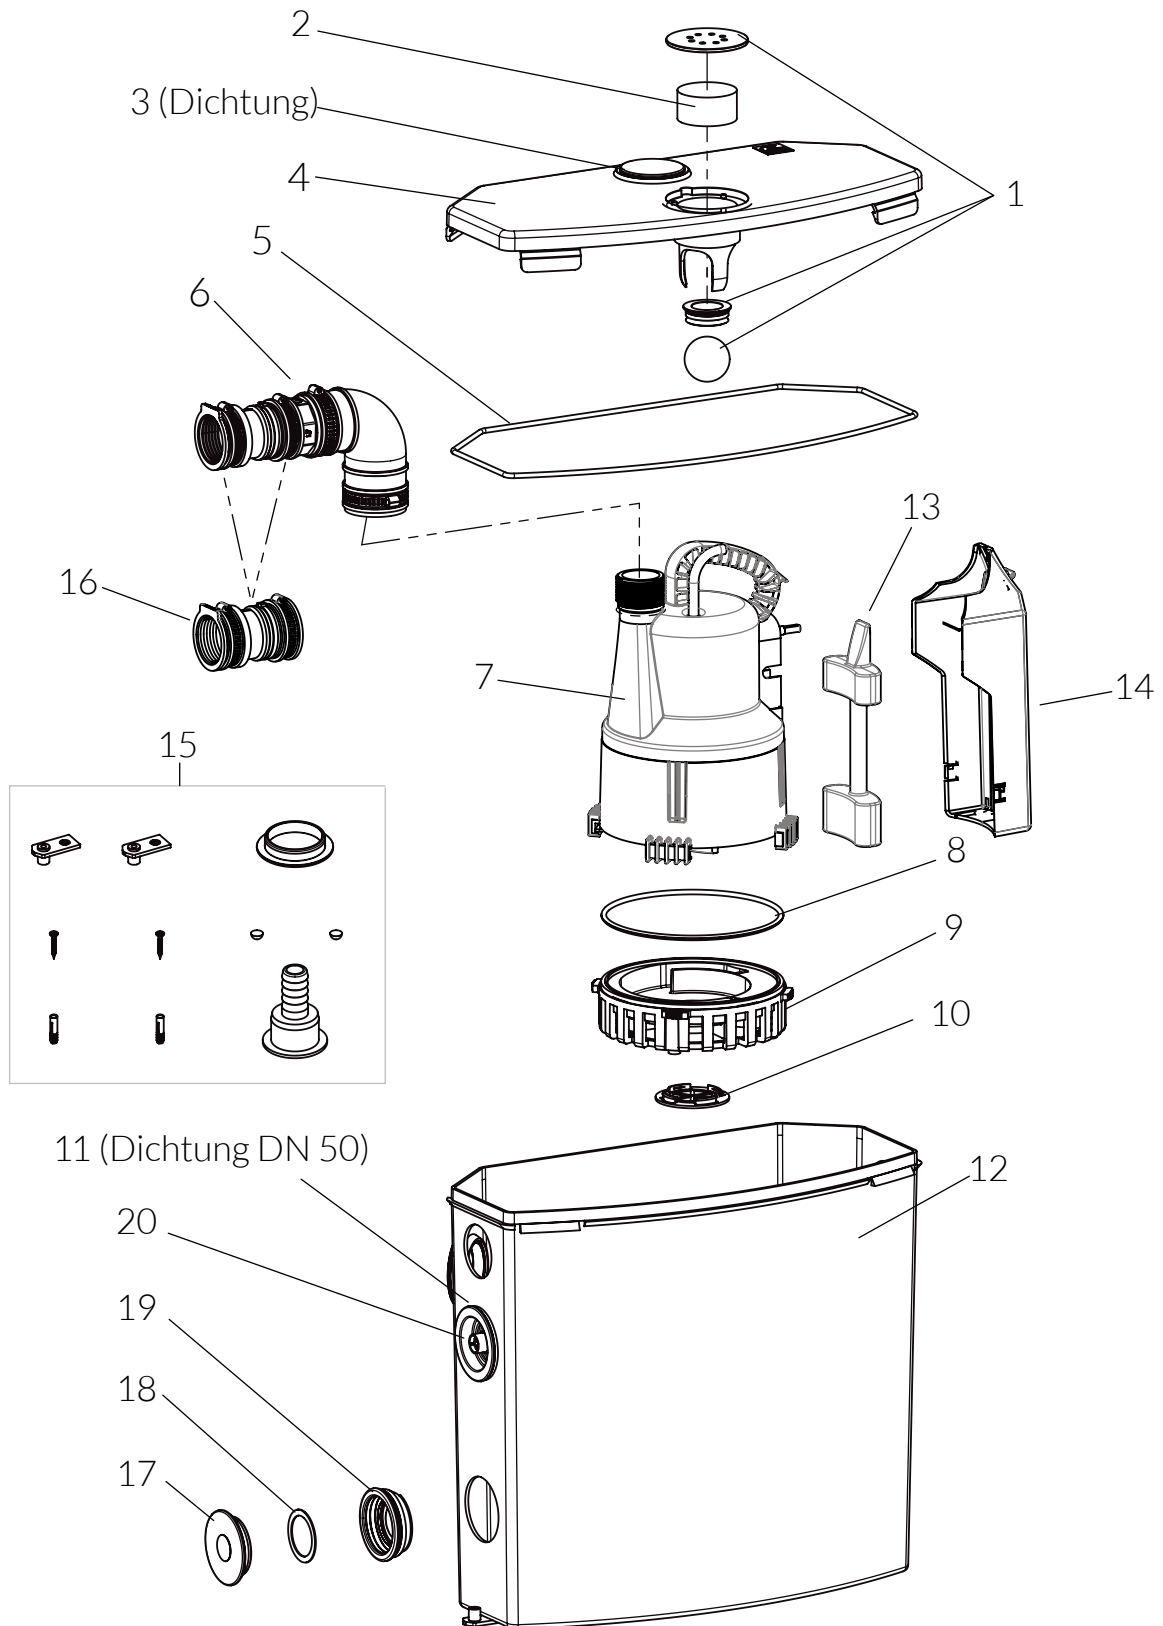

Ersatzteile FLOWBOX-N

Pos.	Artikelnr.	Beschreibung	Werksnr.
1	YAE61705766	FLOW Set Entlüftung inkl. TT-Ball	61705766
2	YAE62665322	FLOW Ersatz-Geruchsfilter	62665322
3	YAE11150002	FLOW Dichtung für oberen Zulauf	11150002
4	YAE42485021	FLOW Deckel	42485021
5	YAE11120556	FLOW Dichtung für Deckel	11120556
6	YAE62665337	FLOW Druckanschlussbogenset	62665337
7	FLOWEP	FLOW Ersatzpumpe	01135126
8	YAE11120501	FLOW O-Ring zu Sieb	11120501
9	YAE41135006	FLOW Sieb	41135006
10	YAE41595014	FLOW Verschlusskappe	41595014
11	YAE43075089	FLOW Dichtung für seitlichen Zulauf	43075089
12	YAE42885033	FLOW Behälter leer	42885033
13	YAE41190018	FLOW Schwimmer	41190018
14	YAE 310100982001	FLOW Schwimmergehäuse	310100982001
15	YAE60005105	FLOW Zubehörset	60005105
16	YAE61405020	FLOW Kit Rückschlagklappe	61405020
17	YAE42855000	FLOW Verschlusskappe	42855000
18	YAE11470154	FLOW Unterlegscheibe 45 x 35 x 1 Material 1.4401	11470154
19	YAE43075182	FLOW Dichtung FCB DN 50 mit Rückschlagklappe	43075182
20	YAE310100978001	Flow Füllstandalarm	310100978001