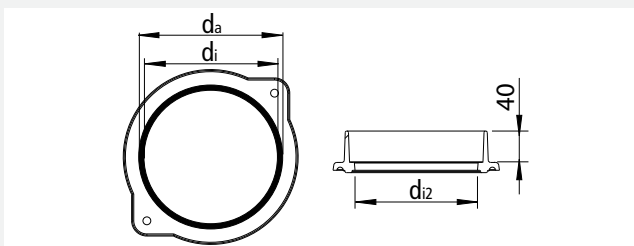

i: nur in Verbindung mit MFS 1004-00311 (außer bei FINA)

Guss-Anschlussstutzen

Abmessungen

Ident-Nr.	Artikel - ohne Stutzen	€	i
1003-01494	GSK Guss-Speicherkasten	704,00	
Notwendiges Zubehör - Stutzen mitbestellen!		€	i
1004-01262	Anschlussstutzen, Eingang, Ø 130 mm, d _a 127 mm	40,00	
1004-00777	Anschlussstutzen, Ausgang, Ø 145 mm d _i 132 mm/ d _{i2} 132 mm/ d _a 142 mm	40,00	
1004-00778	Anschlussstutzen, Eingang, Ø 145 mm/ Ausgang, Ø 160 mm d _i 147 mm/ d _{i2} 143 mm/ d _a 157 mm	40,00	
1004-00779	Anschlussstutzen, Eingang, Ø 168 mm d _i 171 mm/ d _{i2} 165 mm/ d _a 181 mm	40,00	
1004-00780	Anschlussstutzen, Ausgang, Ø 180 mm d _i 167 mm/ d _{i2} 167 mm/ d _a 177 mm	40,00	
1004-00781	Anschlussstutzen, Eingang, Ø 180 mm d _i 178 mm/ d _{i2} 164 mm/ d _a 188 mm	40,00	
Optionales Zubehör		€	i
1004-00183	Satz Füße, 4 Stück	112,00	