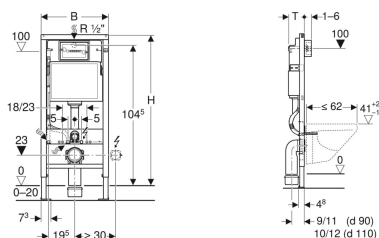

Geberit DuofixBasic Element für Wand-WC, 112 cm, mit Delta UP-Spülkasten 12 cm

Beispielbild

Verwendungszwecke

- Für Trockenbau
- Zum Einbau in teil- oder raumhohe Vorwandinstallationen
- Zum Einbau in raumhohe Installationswände
- Für Wand-WCs mit Anschlussmaßen nach DIN EN 33:2011-11
- Für Wand-WCs mit Ausladung bis 62 cm
- Für 1-Mengen-, 2-Mengen- oder Spül-Stopp-Spülung
- Für Fußbodenaufbauten 0–20 cm

Eigenschaften

- Selbsttragender Rahmen pulverbeschichtet
- Rahmen oben offen
- Rahmen mit Bohrlöchern \varnothing 9 mm für Befestigung im Holzständerbau
- Rahmen mit Aufnahmelöchern für Geberit Duofix Wandanker für Elemente mit Rahmen oben offen
- Fußstützen verzinkt
- Fußstützen verstellbar 0–20 cm
- Fußplatten aus Kunststoff

Lieferumfang

- Eckventil R 1/2", MF-fähig, mit Adapterring
- Bauschutz für Serviceöffnung, aus Polystyrolschaum
- 2 Distanzbolzen
- 2 Wandanker
- Anschlussset für WC, \varnothing 90 mm
- Anschlussbogen 90° aus PE-HD, \varnothing 90 mm

Technische Daten

Maximale Wassertemperatur	25 °C
Spülmenge Werkseinstellung	6 und 3 l
Große Spülmenge Einstellbereich	4.5 / 6 / 7.5 l
Kleine Spülmenge Einstellbereich	3-4 l
Berechnungsdurchfluss	0.12 l/s
Mindestfließdruck für Berechnungsdurchfluss	50 kPa