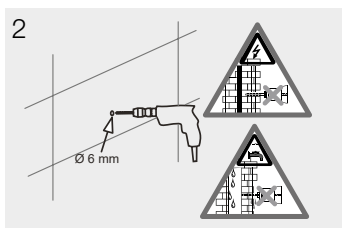

		Wandbefestigung	KBN
	Bürstengarnitur B: 101 mm T: 116 mm H: 390 mm		CLBU
	Stand-Bürstengarnitur B: 101 mm T: 101 mm H: 400 mm		CLSBU
	Wannengriff 30 cm B: 325 mm T: 64 mm H: 35 mm		CLWG
	Flüssigseifenspender B: 74 mm T: 105 mm H: 162 mm		CLFSPS
	Utensilienaufnahme B: 74 mm T: 86 mm H: 104 mm		CLUA

Montage

Handtuchhalter Montage

Maßskizzen CLA

		Wandbefestigung	KBN
	Bademantelhaken 50 mm B: 22 mm T: 48 mm H: 22 mm		CLHAB
	Bademantelhaken 35 mm B: 22 mm T: 30 mm H: 22 mm		CLHA
	Glashalter B: 74 mm T: 86 mm H: 104 mm		CLGHS
	Seifenhalter B: 96 mm T: 87 mm H: 44 mm		CLSHS
	Handtuchring B: 214 mm T: 41 mm H: 138 mm		CLHR
	Papierhalter mit Deckel B: 145 mm T: 40 mm H: 135 mm		CLPH
	Papierhalter ohne Deckel B: 145 mm T: 40 mm H: 85 mm		CLPHOD
	Reservepapierhalter B: 35 mm T: 64 mm H: 160 mm		CLPHR
	Handtuchhalter 32 cm starr B: 35 mm T: 325 mm H: 35 mm		CLHHS32
	Badetuchhalter 60 cm B: 635 mm T: 64 mm H: 35 mm		CLBH60
	Handtuchhalter 2-tlg. B: 25 mm T: 400 mm H: 108 mm		CLHH40
	Badetuchhalter 80 cm B: 835 mm T: 64 mm H: 35 mm		CLBH80