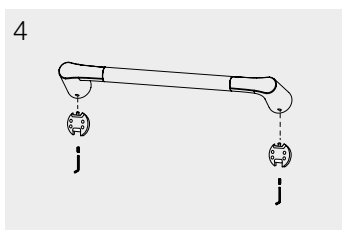

		Wandbefestigung	KBN
	Bürstengarnitur B: 101 mm T: 116 mm H: 390 mm		CLBU
	Stand-Bürstengarnitur B: 101 mm T: 101 mm H: 400 mm		CLSBU
	Wannengriff 30 cm B: 325 mm T: 64 mm H: 35 mm		CLWG
	Flüssigseifenspender B: 74 mm T: 105 mm H: 162 mm		CLFSPS
	Utensilienaufnahme B: 74 mm T: 86 mm H: 104 mm		CLUA

Montage

Handtuchhalter Montage

Maßskizzen CLA

		Wandbefestigung	KBN
	Bademantelhaken 50 mm B: 22 mm T: 48 mm H: 22 mm		CLHAB
	Bademantelhaken 35 mm B: 22 mm T: 30 mm H: 22 mm		CLHA
	Glashalter B: 74 mm T: 86 mm H: 104 mm		CLGHS
	Seifenhalter B: 96 mm T: 87 mm H: 44 mm		CLSHS
	Handtuchring B: 214 mm T: 41 mm H: 138 mm		CLHR
	Papierhalter mit Deckel B: 145 mm T: 40 mm H: 135 mm		CLPH
	Papierhalter ohne Deckel B: 145 mm T: 40 mm H: 85 mm		CLPHOD
	Reservepapierhalter B: 35 mm T: 64 mm H: 160 mm		CLPHR
	Handtuchhalter 32 cm starr B: 35 mm T: 325 mm H: 35 mm		CLHHS32
	Badetuchhalter 60 cm B: 635 mm T: 64 mm H: 35 mm		CLBH60
	Handtuchhalter 2-tlg. B: 25 mm T: 400 mm H: 108 mm		CLHH40
	Badetuchhalter 80 cm B: 835 mm T: 64 mm H: 35 mm		CLBH80