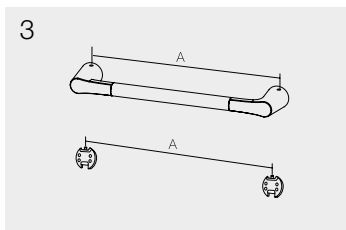

		Wandbefestigung	KBN
	Bürstengarnitur B: 101 mm T: 116 mm H: 390 mm		CLBU
	Stand-Bürstengarnitur B: 101 mm T: 101 mm H: 400 mm		CLSBU
	Wannengriff 30 cm B: 325 mm T: 64 mm H: 35 mm		CLWG
	Flüssigseifenspender B: 74 mm T: 105 mm H: 162 mm		CLFSPS
	Utensilienaufnahme B: 74 mm T: 86 mm H: 104 mm		CLUA

Montage

Handtuchhalter Montage

Maßskizzen CLA

		Wandbefestigung	KBN
	Bademantelhaken 50 mm B: 22 mm T: 48 mm H: 22 mm		CLHAB
	Bademantelhaken 35 mm B: 22 mm T: 30 mm H: 22 mm		CLHA
	Glashalter B: 74 mm T: 86 mm H: 104 mm		CLGHS
	Seifenhalter B: 96 mm T: 87 mm H: 44 mm		CLSHS
	Handtuchring B: 214 mm T: 41 mm H: 138 mm		CLHR
	Papierhalter mit Deckel B: 145 mm T: 40 mm H: 135 mm		CLPH
	Papierhalter ohne Deckel B: 145 mm T: 40 mm H: 85 mm		CLPHOD
	Reservepapierhalter B: 35 mm T: 64 mm H: 160 mm		CLPHR
	Handtuchhalter 32 cm starr B: 35 mm T: 325 mm H: 35 mm		CLHHS32
	Badetuchhalter 60 cm B: 635 mm T: 64 mm H: 35 mm		CLBH60
	Handtuchhalter 2-tlg. B: 25 mm T: 400 mm H: 108 mm		CLHH40
	Badetuchhalter 80 cm B: 835 mm T: 64 mm H: 35 mm		CLBH80