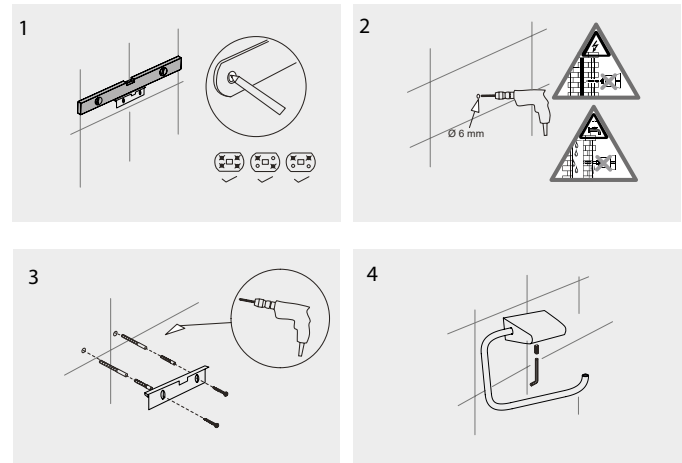

		Wandbefestigung	KBN
	Bürstengarnitur B: 101 mm T: 116 mm H: 390 mm		CLBU
	Stand-Bürstengarnitur B: 101 mm T: 101 mm H: 400 mm		CLSBU
	Wannengriff 30 cm B: 325 mm T: 64 mm H: 35 mm		CLWG
	Flüssigseifenspender B: 74 mm T: 105 mm H: 162 mm		CLFSPS
	Utensilienaufnahme B: 74 mm T: 86 mm H: 104 mm		CLUA

Montage

Handtuchhalter Montage

Maßskizzen CLA

		Wandbefestigung	KBN
	Bademantelhaken 50 mm B: 22 mm T: 48 mm H: 22 mm		CLHAB
	Bademantelhaken 35 mm B: 22 mm T: 30 mm H: 22 mm		CLHA
	Glashalter B: 74 mm T: 86 mm H: 104 mm		CLGHS
	Seifenhalter B: 96 mm T: 87 mm H: 44 mm		CLSHS
	Handtuchring B: 214 mm T: 41 mm H: 138 mm		CLHR
	Papierhalter mit Deckel B: 145 mm T: 40 mm H: 135 mm		CLPH
	Papierhalter ohne Deckel B: 145 mm T: 40 mm H: 85 mm		CLPHOD
	Reservepapierhalter B: 35 mm T: 64 mm H: 160 mm		CLPHR
	Handtuchhalter 32 cm starr B: 35 mm T: 325 mm H: 35 mm		CLHHS32
	Badetuchhalter 60 cm B: 635 mm T: 64 mm H: 35 mm		CLBH60
	Handtuchhalter 2-tlg. B: 25 mm T: 400 mm H: 108 mm		CLHH40
	Badetuchhalter 80 cm B: 835 mm T: 64 mm H: 35 mm		CLBH80