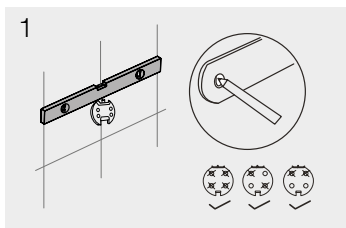

		Wandbefestigung	KBN
	Bürstengarnitur B: 101 mm T: 116 mm H: 390 mm		CLBU
	Stand-Bürstengarnitur B: 101 mm T: 101 mm H: 400 mm		CLSBU
	Wannengriff 30 cm B: 325 mm T: 64 mm H: 35 mm		CLWG
	Flüssigseifenspender B: 74 mm T: 105 mm H: 162 mm		CLFSPS
	Utensilienaufnahme B: 74 mm T: 86 mm H: 104 mm		CLUA

Montage

Handtuchhalter Montage

Maßskizzen CLA

		Wandbefestigung	KBN
	Bademantelhaken 50 mm B: 22 mm T: 48 mm H: 22 mm		CLHAB
	Bademantelhaken 35 mm B: 22 mm T: 30 mm H: 22 mm		CLHA
	Glashalter B: 74 mm T: 86 mm H: 104 mm		CLGHS
	Seifenhalter B: 96 mm T: 87 mm H: 44 mm		CLSHS
	Handtuchring B: 214 mm T: 41 mm H: 138 mm		CLHR
	Papierhalter mit Deckel B: 145 mm T: 40 mm H: 135 mm		CLPH
	Papierhalter ohne Deckel B: 145 mm T: 40 mm H: 85 mm		CLPHOD
	Reservepapierhalter B: 35 mm T: 64 mm H: 160 mm		CLPHR
	Handtuchhalter 32 cm starr B: 35 mm T: 325 mm H: 35 mm		CLHHS32
	Badetuchhalter 60 cm B: 635 mm T: 64 mm H: 35 mm		CLBH60
	Handtuchhalter 2-tlg. B: 25 mm T: 400 mm H: 108 mm		CLHH40
	Badetuchhalter 80 cm B: 835 mm T: 64 mm H: 35 mm		CLBH80