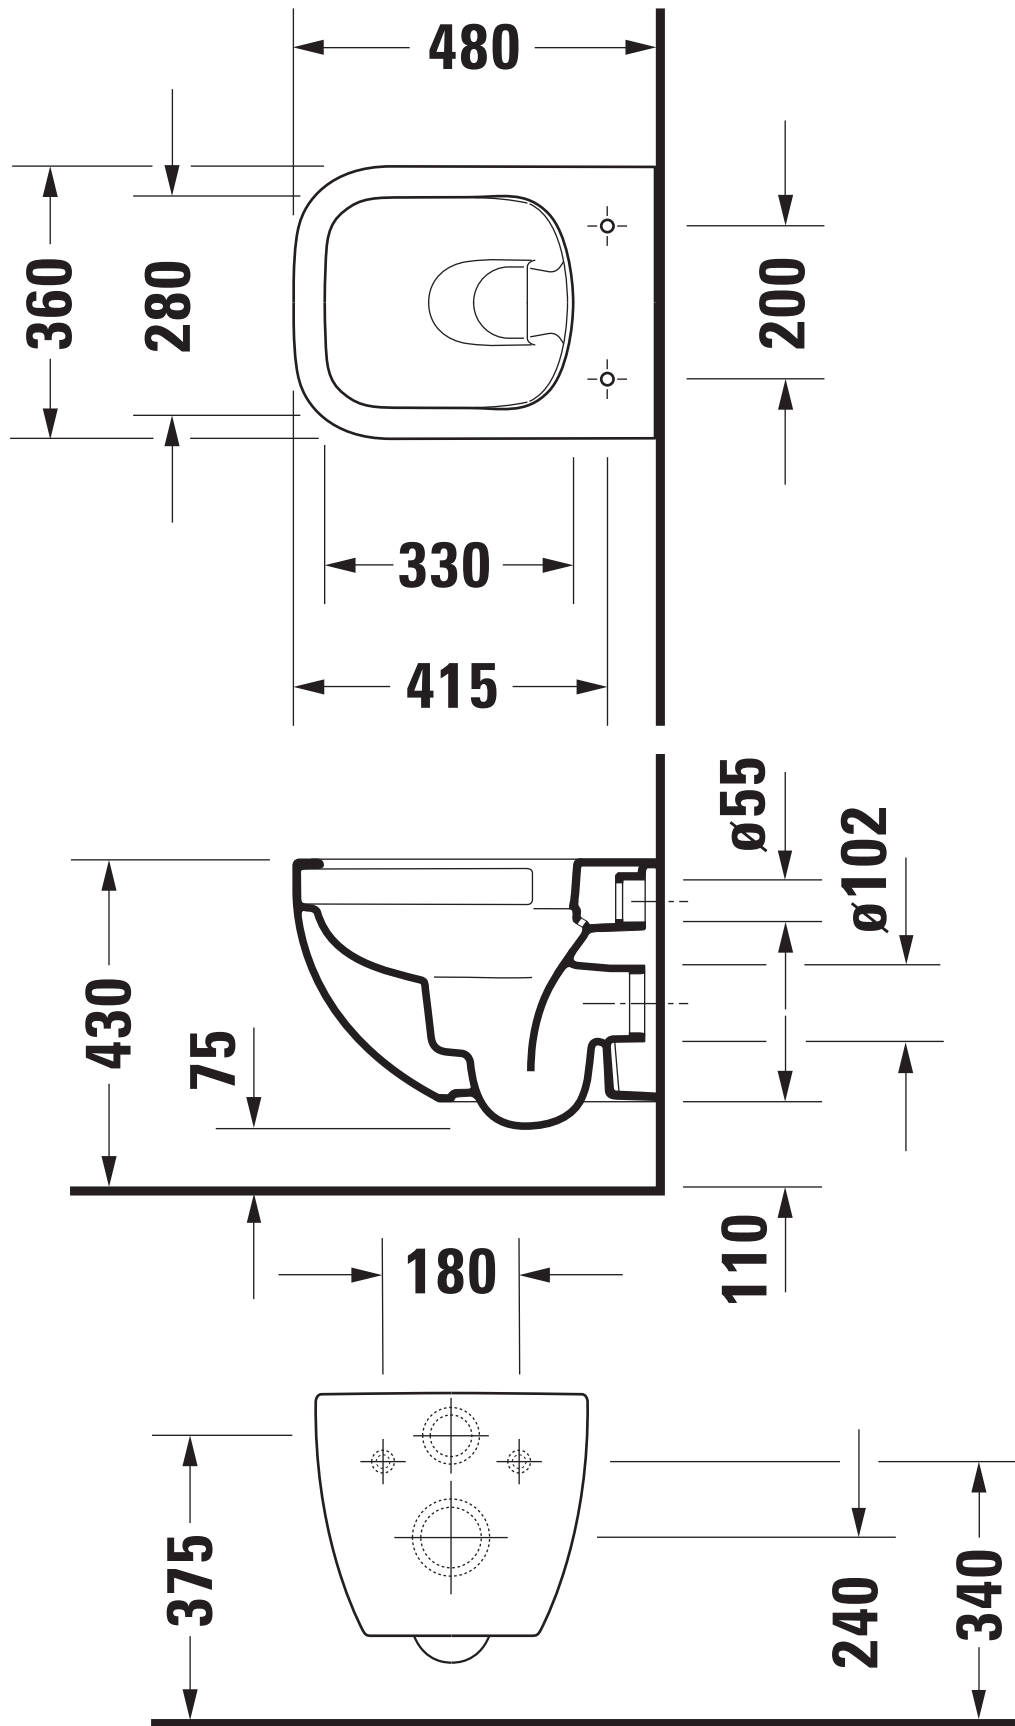

VIGOUR

Technische Verbesserungen und optische Veränderungen an den abgebildeten Produkten behalten wir uns vor.
We reserve the right to make technical improvements and enhance the appearance of the products shown.

Maßstab Scale	KBN-Nr. von GC	DEWWCKOSV	Zeichnung Drawing	256609
1:10	Name	derby		
	Bezeichnung Description	Wand-WC Tiefspüler 256609, 48 cm, ohne Spülrand, verdeckte Befestigung 1003761000 Toilet wall mounted 256609, washdown model 48 cm, without flush rim, concealed fixation is included 1003761000