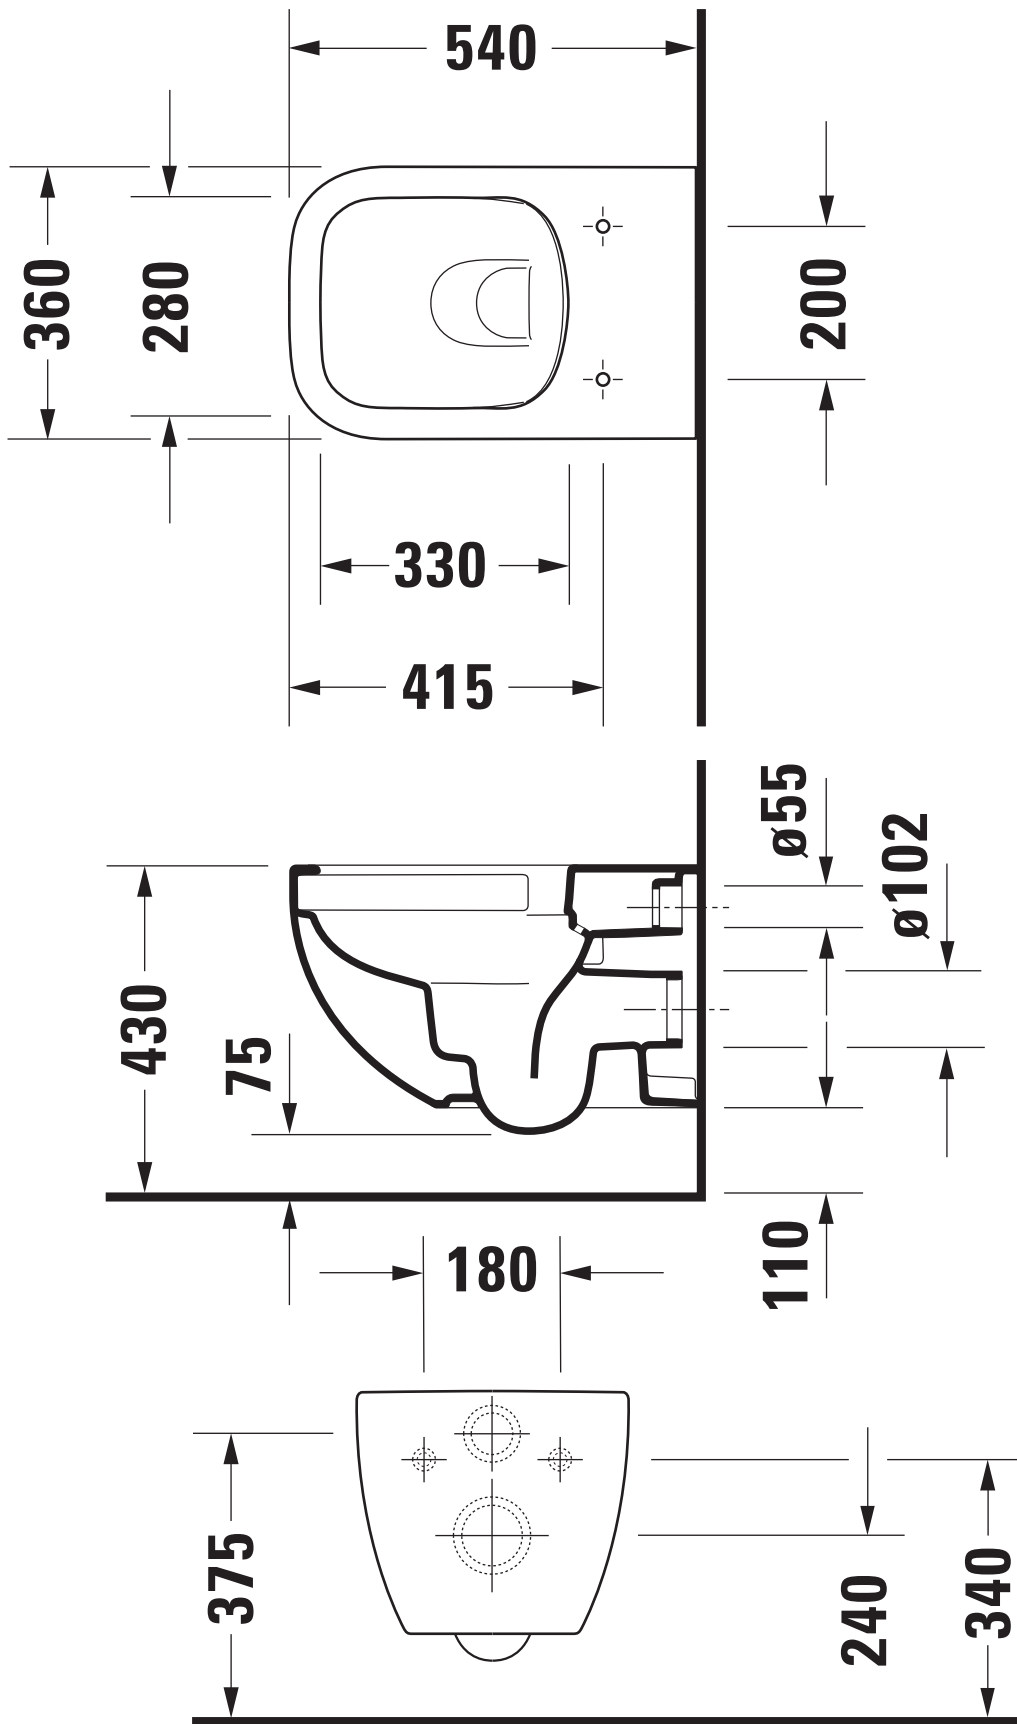

VIGOUR

Technische Verbesserungen und optische Veränderungen an den abgebildeten Produkten behalten wir uns vor.
We reserve the right to make technical improvements and enhance the appearance of the products shown.

Maßstab Scale	KBN-Nr. von GC	DEWWCOS	Zeichnung Drawing	256809
1:10	Name	derby		
	Bezeichnung Description	Wand-WC Tiefspüler 256809, 54 cm, ohne Spülrand, offene Befestigung Toilet wall mounted 256809, washdown model 54 cm, without flush rim, fixation is open