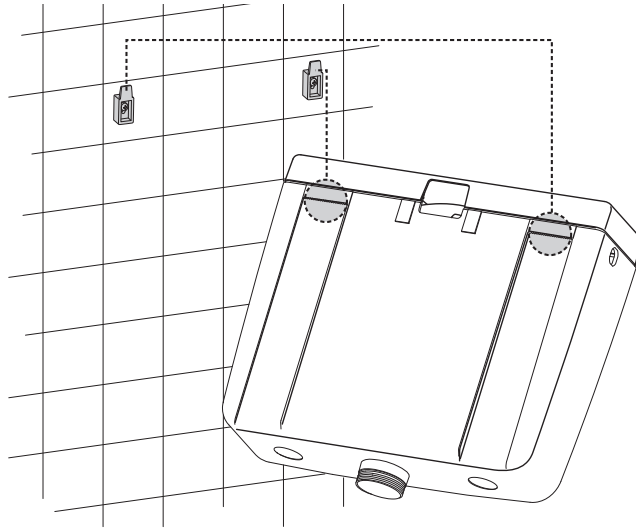

## **Individual Aufputz-Spülkasten Comfort**

Montage und Betriebsanleitung

Instruction for use

AC10000881211.4

3

4

5

6