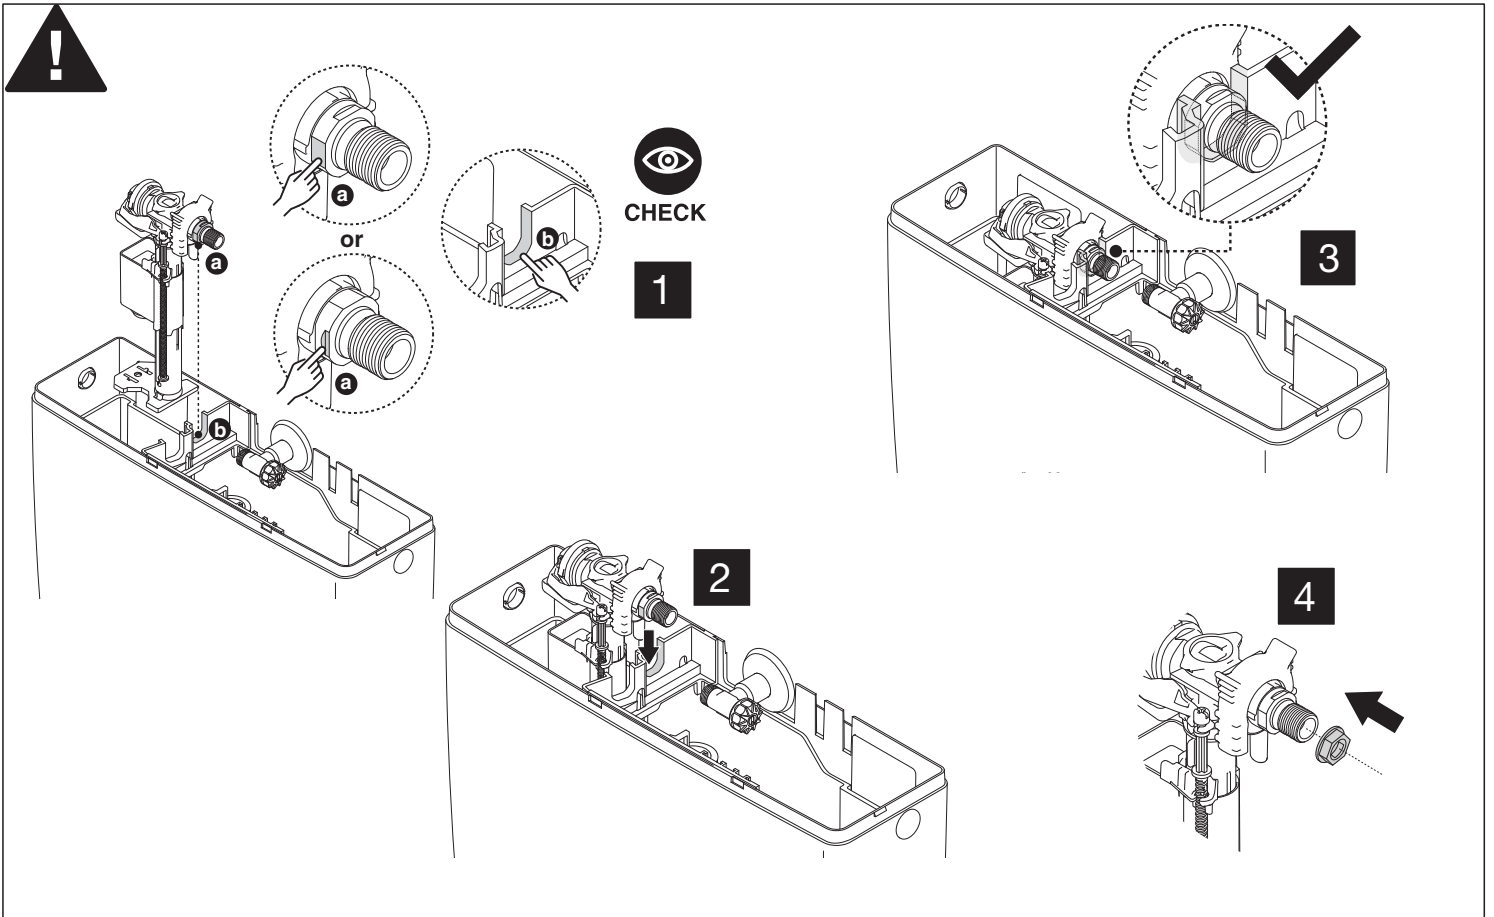

## **Individual Aufputz-Spülkasten Comfort**

Montage und Betriebsanleitung

Instruction for use

AC10000881211.4

3

4

5

6