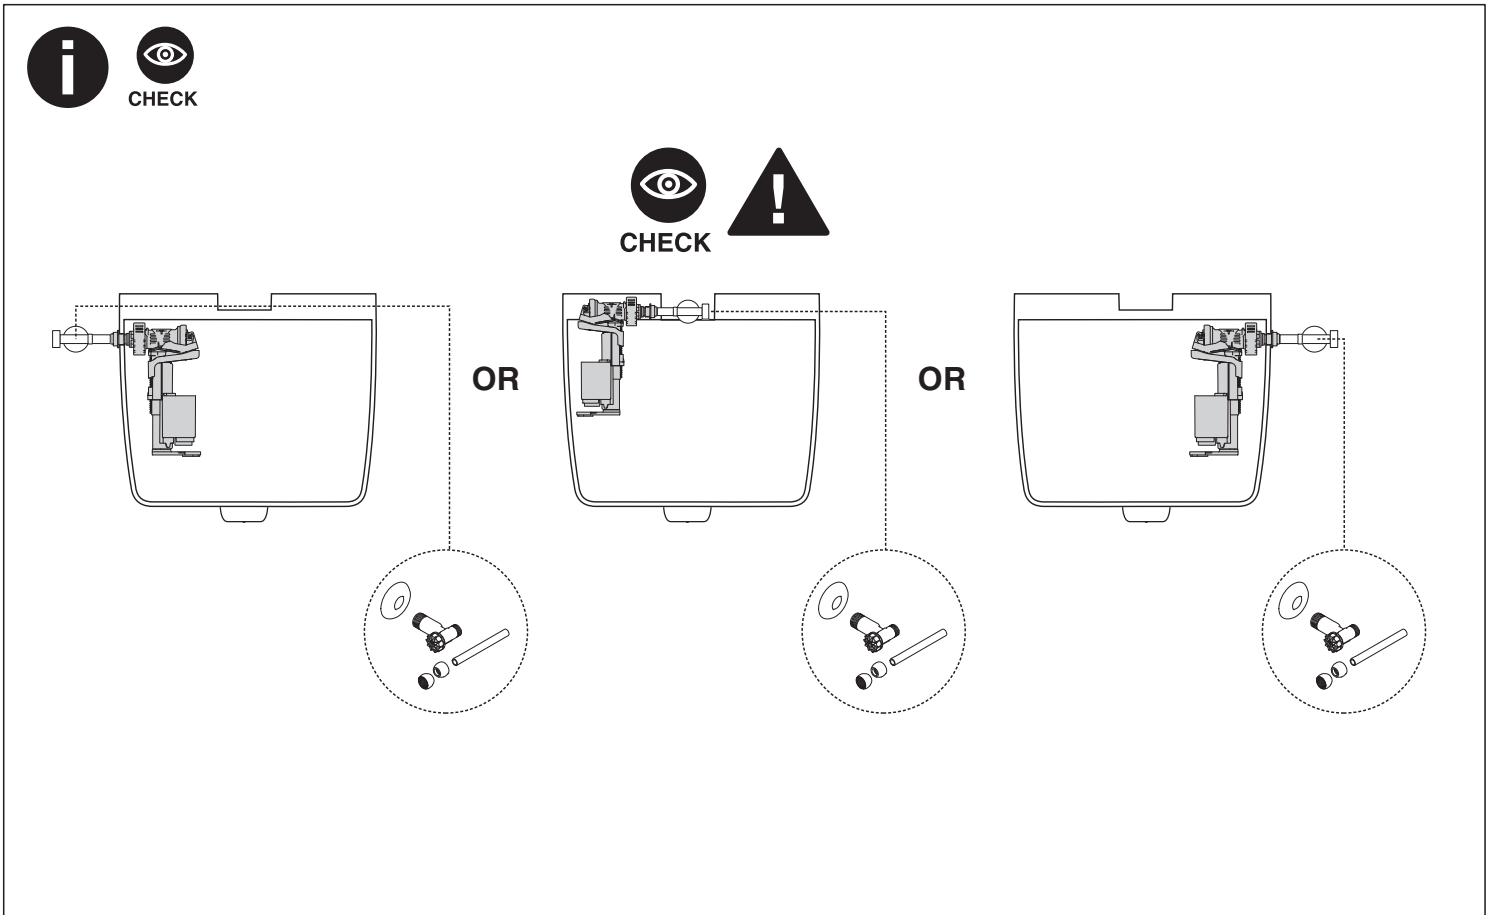

## **Individual Aufputz-Spülkasten Comfort**

Montage und Betriebsanleitung

Instruction for use

AC10000881211.4

3

4

5

6