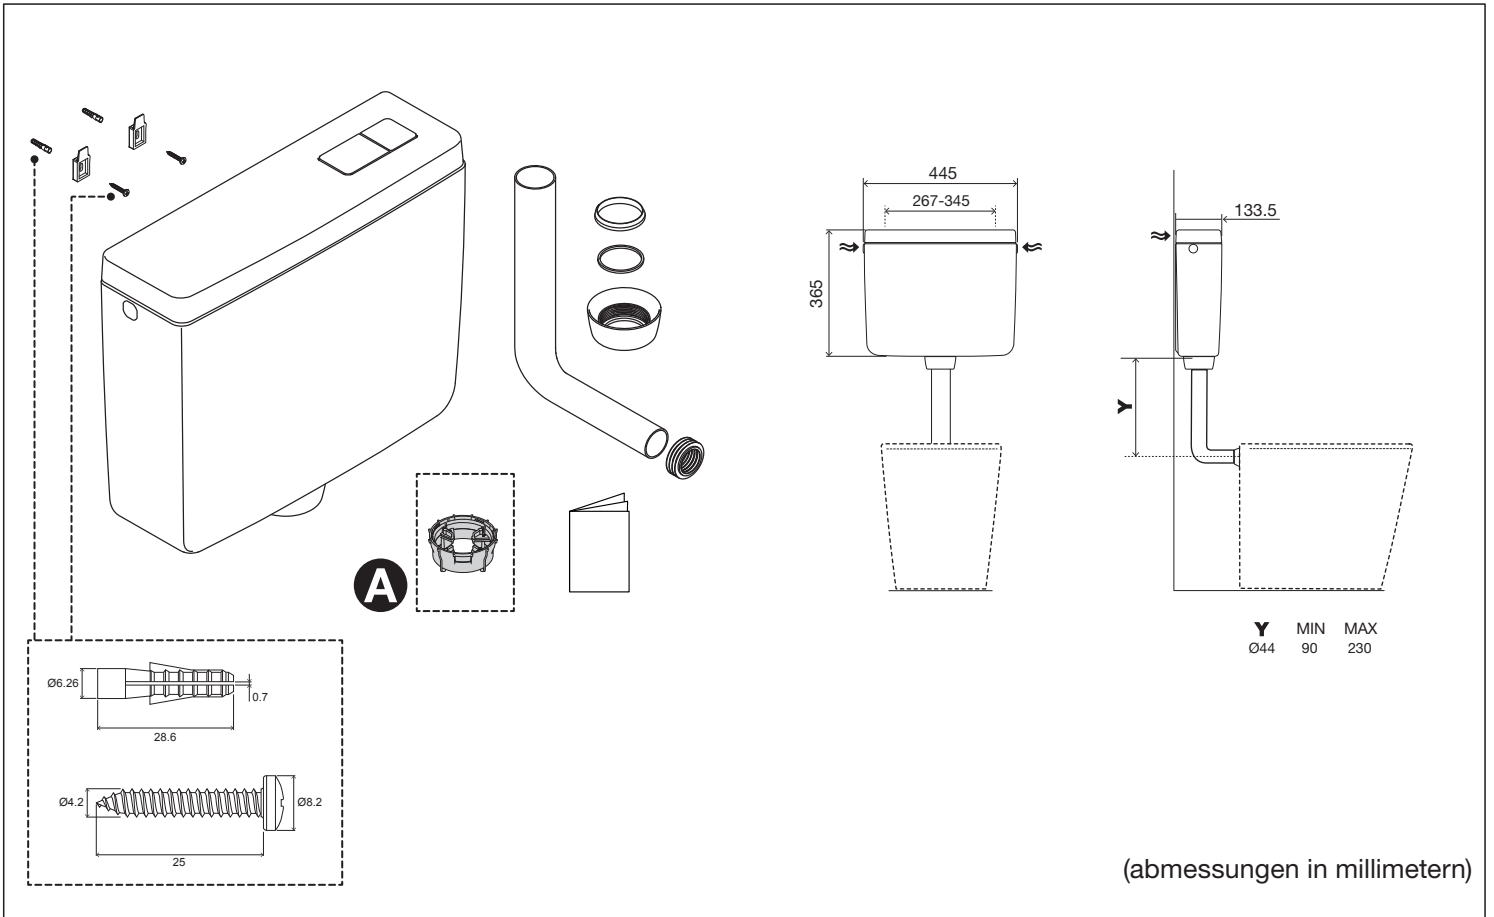

## **Individual Aufputz-Spülkasten Comfort**

Montage und Betriebsanleitung

Instruction for use

AC10000881211.4

3

4

5

6