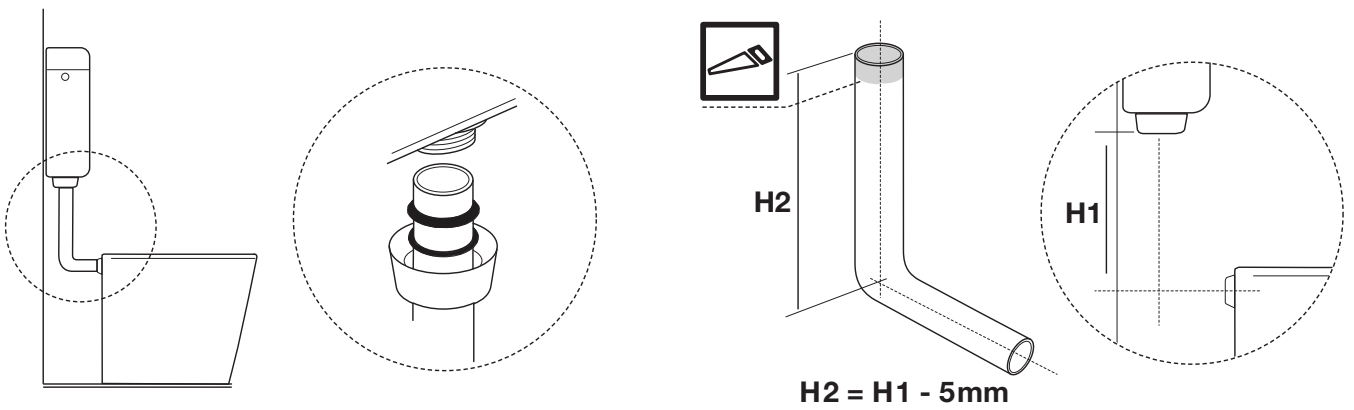

## **Individual Aufputz-Spülkasten Comfort**

Montage und Betriebsanleitung

Instruction for use

AC10000881211.4

3

4

5

6