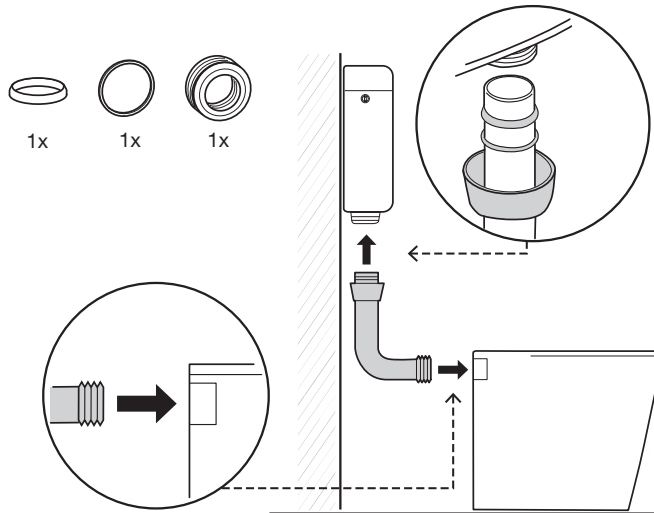

## **Individual Aufputz-Spülkasten Comfort**

Montage und Betriebsanleitung

Instruction for use

AC10000881211.4

3

4

5

6