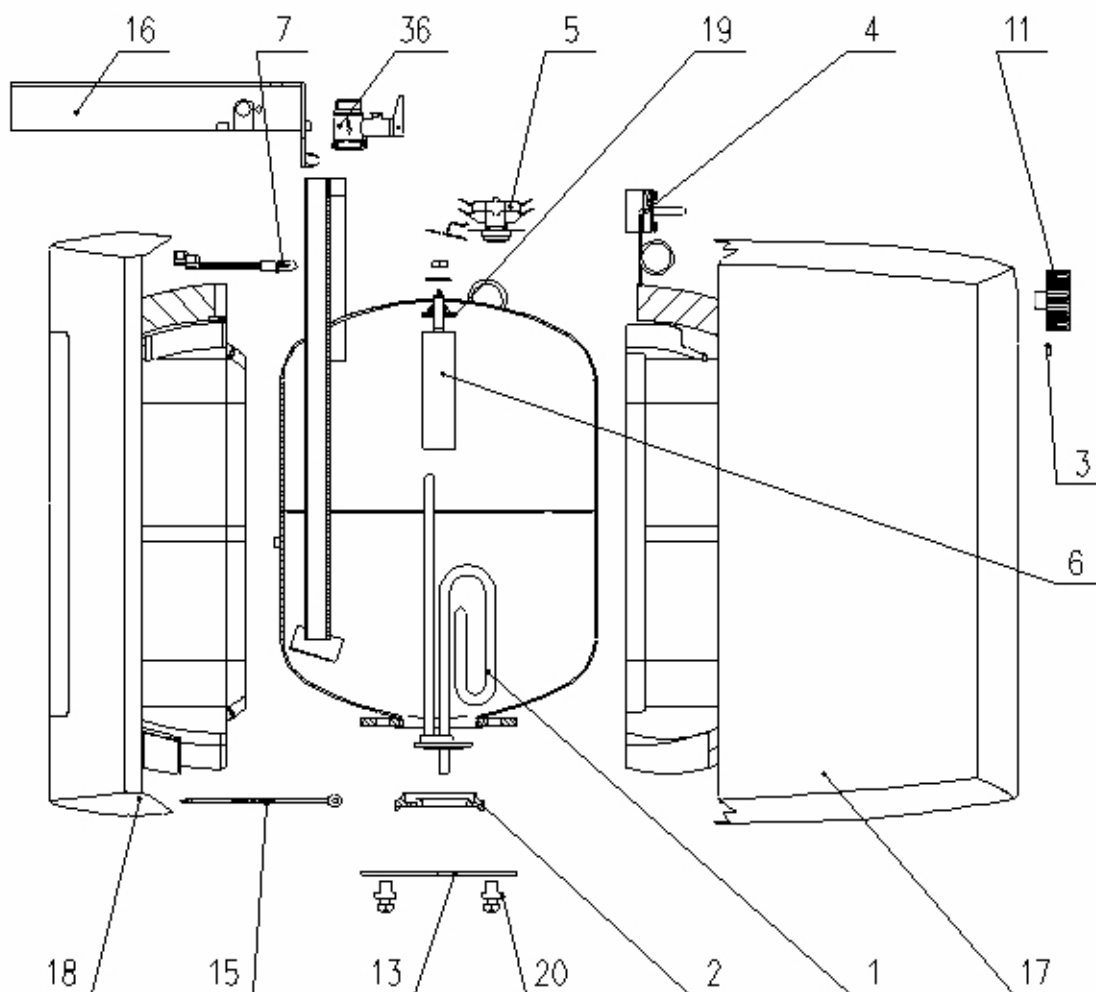

Type	Model	Art.Nr.	Marke	Version	Servicehinweis
GT 15 U	GT15UEVE	298066	EVENES	19.4.2010	00

351053

Position	Ident	Ersatzteilbeschreibung	Menge	Preis pro Stück [EUR]	Gültigkeit	Asko
0001	125652	HEIZKÖRPER 2000W 230V RCF TW	1	0		
0001	294289	HEIZKÖRPER 2000W 230V	1	0		
0002	580477	DICHTUNG D73/D36,5X10	1	0		
0003	482028	LINSE	1	0		
0004	580428	TEMPERATURREGLER KT165AG2A	1	0		
0004	766682	TEMPERATURREGLER GTLH 0388	1	0		
0005	580434	BIMETALLSICHERUNG 85 STC	1	0		

Position	Ident	Ersatzteilbeschreibung	Menge	Preis pro Stück [EUR]	Gültigkeit	Asko
0006	268067	OPFERANODE D25,5X95-M8	1	0		
0006	268067	OPFERANODE D25,5X95-M8	1	0		
0007	580427	KONTROLLAMPE	1	0		
0011	580430	KNOPF	1	0		
0013	580450	FLANSCH	1	0		
0015	765044	DRAHT MIT WIDERSTAND GT	1	0		
0016	291900	TRÄGER DES TEMPERATURREGLERS GT 15 O-U	1	0		
0016	298575	TRÄGER DES TEMPERATURREGLERS GT 15 O-U	1	0		
0017	302137	GEHÄUSE - FRONTSEITE GT 15 U EVS	1	0		
0018	300598	GEHÄUSE - RÜCKSEITE GT 10-15 O-U	1	0		
0019	580425	DICHTUNG D26/D8X10	1	0		
0020	580449	BUCHSE D17/D8,5X14	4	0		