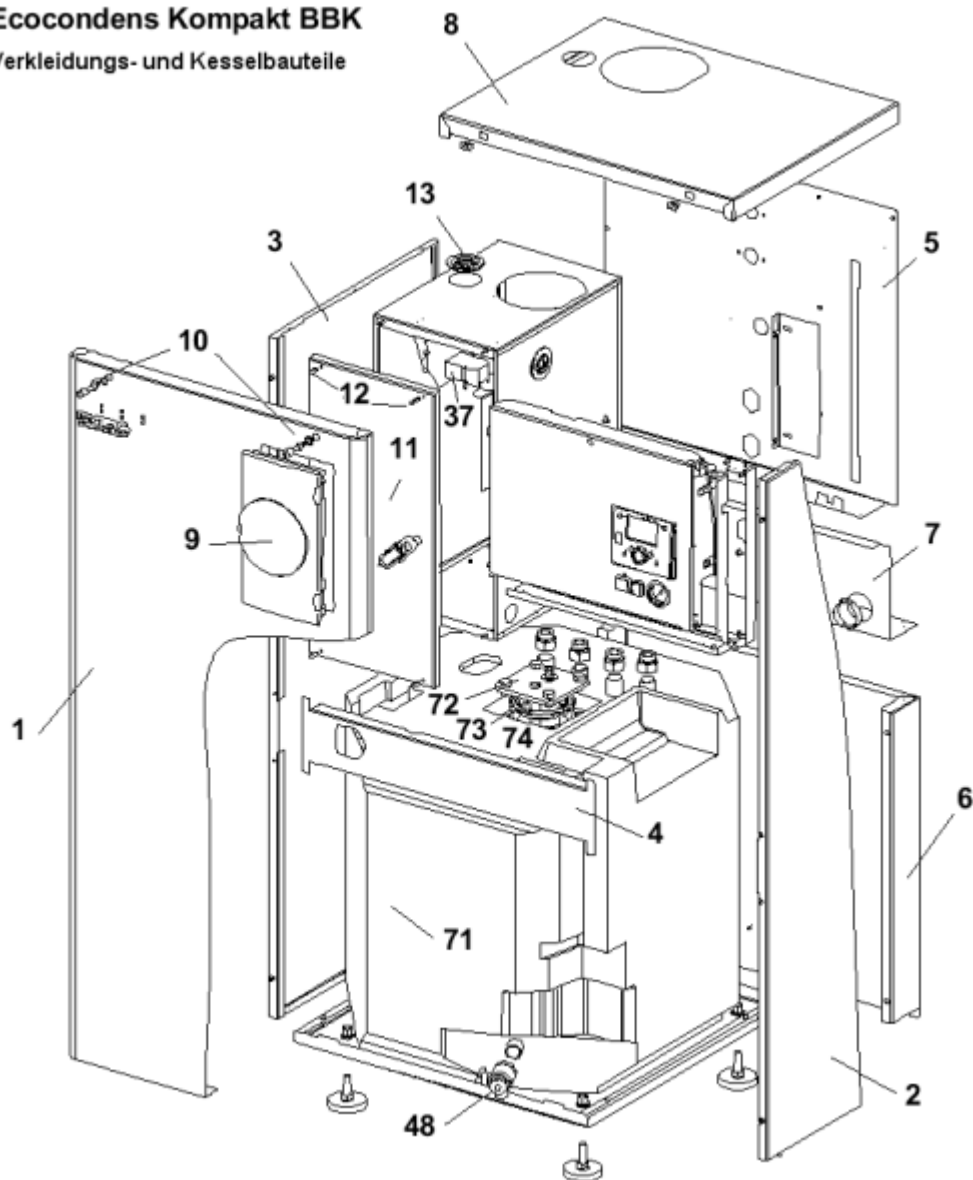

Ecocondens Kompakt BBK
Verkleidungs- und Kesselbauteile

Pos	Art-Nr.	Bezeichnung	Zusatzinfo
1	642262	Vorderwand	
2	642279	Seitenwand, rechts	
3	642286	Seitenwand, links	
4	642293	Traverse vorn	
5	642309	Rückwand-oben	
6	642316	Rückwand-unten	
7	642323	Rückwand-mitte	
8	642330	Deckel	
9	641357	Regelungsklappe kpl.	
10	657679	Schnellverschluß 60mm	Vorderwand
11	992589	Luftkammerhaube	
12	972109	Schnellverschluß für Luftkammerhaube	
13	986311	Dichtungstülle für Entlüfter	
37	972789	Zündtrafo Typ ZAG 2 /230 V	
71	642705	Speicher 95 Liter	
72	992855	Handlochdeckel	
73	956680	Handlochdeckeldichtung (Eck-Form) ϕ -110 mm	
74	517591	Magnesiumanode, ϕ 26 x 480 lg.	
75	577564	Kondenswassersyphon mit Anschlußschlauch kpl.	