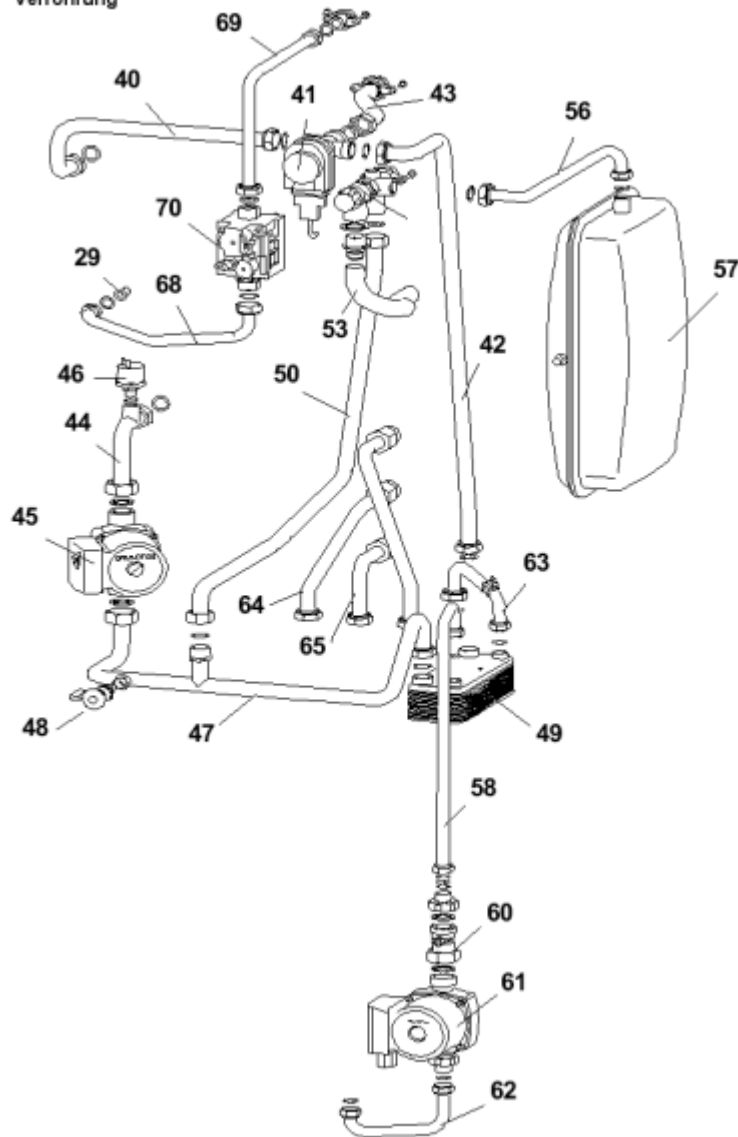

Ecocondens Kompakt BBK

Verrohrung

Pos	Art-Nr.	Bezeichnung	Zusatzinfo
29	987660	Düse Erdgas LL, 6,50 mm	Erdgas E
29	601641	Düse Erdgas LL, 7,00 mm	Erdgas LL
29	601658	Düse FL-Gas, 4,90 mm	FL-Gas
40	642347	Vorlaufrohr Wärmetauscher	
41	635691	3-Wege-Ventil 230 Volt	
42	642354	Speichervorlaufrohr	
43	642361	Vorlaufanschlußrohr	
44	642378	Rücklaufrohr BBK	
45	955263	Pumpe UPS 15-50-130 mm	
45	804547	Pumpe UPER 15-60, 130mm, E-Anschl. rechts	
46	562034	Druckwächter Typ 901.41R1	
47	642385	Rücklaufrohr	
48	986915	Entleerungshahn 3/8	
49	965347	Plattenwärmetauscher	
50	642392	Rücklaufanschlußrohr	
51	986380	Vorlaufverteiler	
52	972703	Sicherheitsventil 3 bar	
53	992619	Ablauftrichter für Sicherheitsventil	
54	992503	Schlauch für SV Ablauf	
55	992510	Schlauchschelle	
56	642408	MAG Rohr	
57	993241	Membranausdehnungsgefäß	

Pos	Art-Nr.	Bezeichnung	Zusatzinfo
58	642415	WW Rohr Pumpe -WT	
59	641203	Einschraubteil G1"xG1/2	
59a	641210	Blende	WW
59a	641210	Blende	WW
60	635790	Schwerkraftsperre	
61	642422	Pumpe TWW Grundfos UPS 15-30	
62	642439	WW Rohr unten	
63	642446	WW Rohr PWT-Speicher	
64	642453	KW Rohr	
65	642460	Zirku-Rohr	
66	642477	WW Rohr	
67	986441	Doppelnippel für Gasanschlußrohr	
68	642484	Gasrohr Brenner	
69	642491	Gasanschlußrohr	
70	635745	Gasventil Typ VGU 86.A0209	