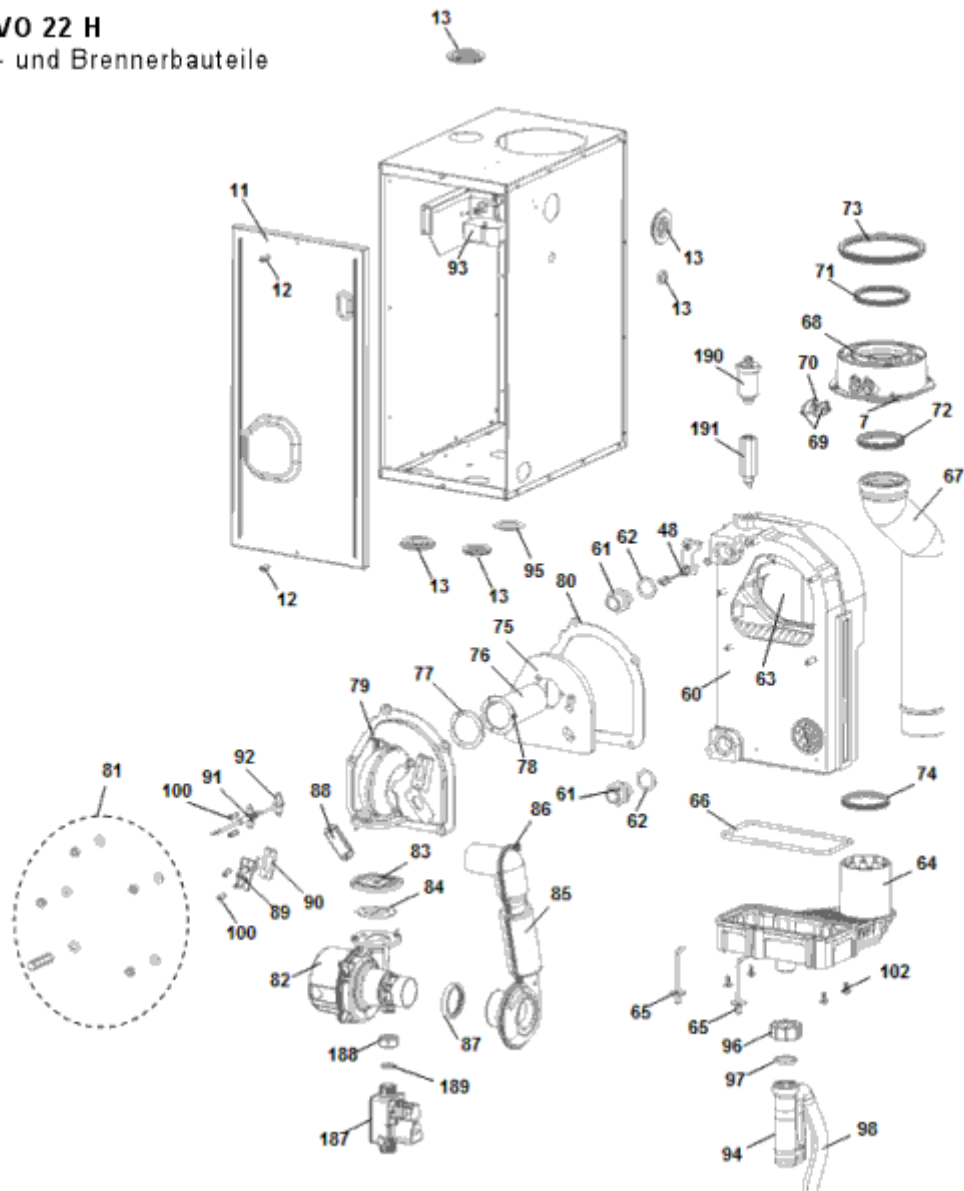

BBK EVO 22 H
Kessel- und Brennerbauteile

Pos	Art-Nr.	Bezeichnung	Zusatzinfo
7	7677963	Verkl. Schrauben 3,9x9	(20Stck.)
48	986564	Temperaturfühler QAK 36.670	Kesselvorläuffühler oben
60	7314144	Wärmetauscher	BBK
61	7624592	Doppelnippel VL/ RL am Wärmetauscher mit Dichtungen (2 Stck.)	
62	7311351	Dichtung Vor-/Rücklauf am Wärmetauscher	
63	986670	Isolierplatte Wärmetauscher	
64	7640866	Kondenswasser-Sammelschale	
65	7311782	Haltebügel Sammelschale	
66	609470	Dichtung Sammelschale	
67	986144	Abgasleitung	
68	998239	Abgasadapter	
69	998246	Stopfen für Meßöffnung	
70	657662	O-Ring Abgasstopfen	
71	998253	Lippendichtung 80 mm	
72	972192	Lippendichtung 70 mm	(oben)
73	998260	Lippendichtung 125 mm	
74	7640861	Lippendichtung 70 mm	(unten)
75	7308243	Isolierplatte Brenner	
76	7308240	Brennerrohr	
77	7308242	Brennerrohrdichtung	
78	664318	Schraubensatz für Brennerrohr	

Pos	Art-Nr.	Bezeichnung	Zusatzinfo
79	7311751	Brennerdeckel	
80	998420	Brennnerdichtung	
81	669856	Muttersatz mit U-Scheiben	(je 5 Stück)
82	7308197	Gebläse NRG77	
83	7308192	Rückschlagklappe für Gebläse	
84	7674994	Blende Gebläse NRG77	
85	7308193	Ansaugrohrschalldämpfer	
86	7633373	Haltefeder für Ansaugrohrschalldämpfer	
87	687690	Dichtung Ansaugrohr	50mm
88	972338	Schauglas kpl.	
89	7658431	Zündelektrodenblock	
90	646635	Dichtung für Zündelektrode	
91	7308196	Ionisatioselektrode	
92	7308241	Dichtung für Ionisatioselektrode	
93	7638283	Zündtrafo 24V	
94	577564	Kondenswassersyphon mit Anschlußschlauch kpl.	
95	7677945	Dichtung Luftkammer für Syphon	
96	639064	Überwurfmutter mit Dichtung für Syphon	
97	627085	Dichtung für Syphon	
98	930277	Schlauch für Syphon	Meterware (1 Stück = 1 m)
99	7677946	Schraubenset Kondensatsammelschale M5x16 (4 Stck)	
100	574181	Langmutter M4x20, (2 Stck)	Zündelektrode
187	7308222	Gasventil Siemens VGE56	
188	7308220	Überwurfmutter für Gasventil	
189	982252	Dichtung 24/17x1,5	
190	541855	Schnellentlüfter 3/8", 10 bar	
191	7310986	Hahnverlängerung 3/8 X 78 für Entlüfter	