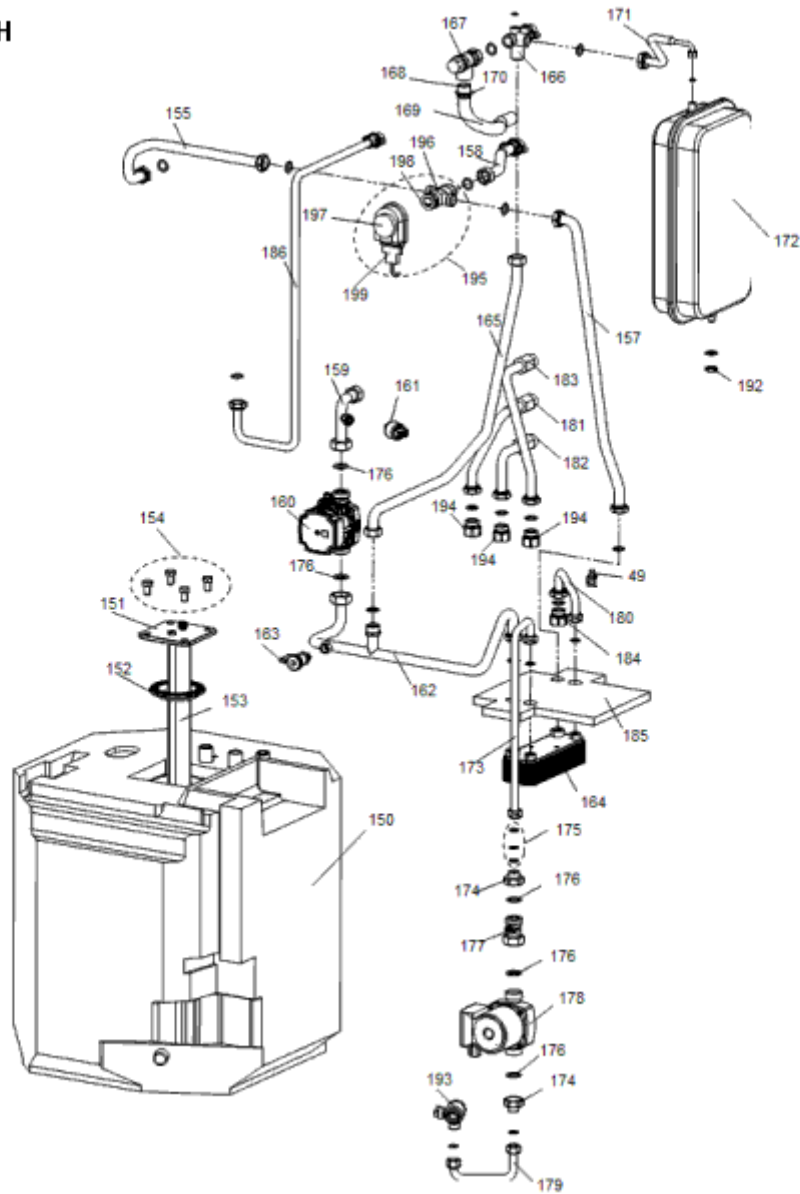

BBK EVO 22 H
Rohrbauteile

Pos	Art-Nr.	Bezeichnung	Zusatzinfo
49	602884	Brauchwasserfühler QAR 36	Clipfühler
150	642705	Speicher 95 Liter	BBK
151	992855	Handlochdeckel	
152	956680	Handlochdeckeldichtung (Eck-Form) \varnothing -110 mm	
153	517591	Magnesiumanode, \varnothing 26 x 480 lg.	
154	7677952	Schraubensatz M12 x 25	
155	7677947	Vorlaufrohr Wärmetauscher	
156	534420	Anodendichtsatz	
157	642354	Speichervorlaufrohr	
158	642361	Vorlaufanschlußrohr	
159	7677948	Rücklaufrohr	BBK
160	7638298	Pumpe UPM3 PWM 15-70	Anschluß oben
161	7308202	Wasserdrucksensor	incl. Adapter
162	642385	Rücklaufrohr	
163	7677277	Entleerungshahn 3/8	
164	965347	Plattenwärmetauscher	
165	642392	Rücklaufanschlußrohr	
166	986380	Vorlaufverteiler	
167	972703	Sicherheitsventil 3 bar	
168	992619	Ablauftrichter für Sicherheitsventil	
169	992503	Schlauch für SV Ablauf	
170	992510	Schlauchschelle	

Pos	Art-Nr.	Bezeichnung	Zusatzinfo
171	7677949	MAG Rohr	BBK EVO
172	7308221	MAG Heizung	10 Liter
173	642415	WW Rohr Pumpe -WT	
174	641203	Einschraubteil G1"xG1/2	
175	7677950	Blende mit Dichtung	
176	982245	Dichtung 1" 2 Stück	30/21X2 AFM34/2
177	635790	Schwerkraftsperre	
178	642422	Pumpe TWW Grundfos UPS 15-30	
179	642439	WW Rohr unten	
180	642446	WW Rohr PWT-Speicher	
181	642453	KW Rohr	
182	642460	Zirkulations-Rohr	
183	642477	WW Rohr	
184	602846	Einschraubteil	
185	635752	Isolierung Plattenwärmetauscher	
186	7677951	Gasanschlussrohr	BBK EVO
192	7311037	Befestigungsmutter MAG	
193	993005	3-Wege Entleerungshahn Sekundärkreis	Entleerung Speicher
194	993166	Anschlußstück 1/2" x 3/4	Verschraubung Speicheranschluß
195	635691	3-Wege-Ventil 230 Volt	
196	7633384	3-Wege Ventil Eck ohne Motor	
197	7633382	Motor 3-Wege Ventil (230V)	
198	7310998	Arretierklammer für Motor 3-Wegeventil	
199	815536	Anschl.-Leitung 3 Wege Ventil LMS	