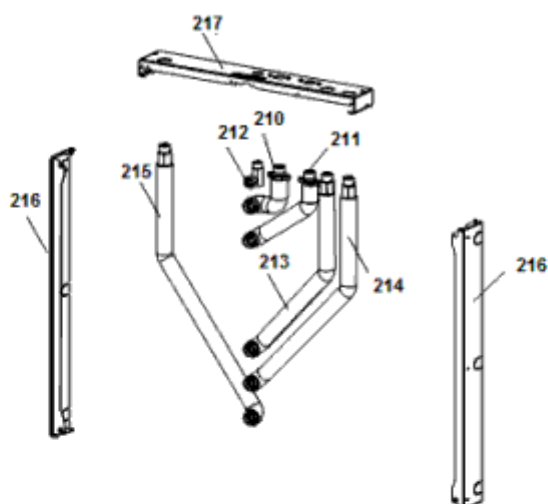

BBK EVO 22 H

Zubehör

IS-BBK 1

ADW 20 B

IS-BBK 2

ADH 1/2"

Pos	Art-Nr.	Bezeichnung	Zusatzinfo
200	642507	Vorlauf.- Rücklaufrohr	
201	642514	Gasrohr	
202	642521	Trinkwasserrohr	
203	7668762	Isolierschalenset IS-BSK	Isolierung (1 Stck.) IS BBK 1
204	642538	Fixierblech links	
205	642545	Fixierblech rechts	
206	642552	Abdeckblech links	
207	642569	Abdeckblech rechts	
208	642576	Abdeckblech oben	
210	642583	Vorlaufrohr	
211	642590	Rücklaufrohr	
212	642606	Gasrohr	
213	642613	WW Rohr	
214	642620	KW Rohr	
215	642637	Zirkulations-Rohr	
216	642644	Abdeckblech links/ rechts	
217	642651	Fixierblech oben	
220	7643075	Absperrhahn 3/4	Kugelhahn Warmwasser/Zirkulation
221	7646368	Verschraubung 3/4	Anschl.Verschraubung Kaltwasser
230	982665	Kugelhahn 3/4" für Vorlauf, ADH 1/2 u. 3/4	
231	982672	Kugelhahn 3/4" für Rücklauf, ADH 1/2 u. 3/4	
232	982689	Kugelhahn für Gasanschluß 1/2", ADH 1/2	