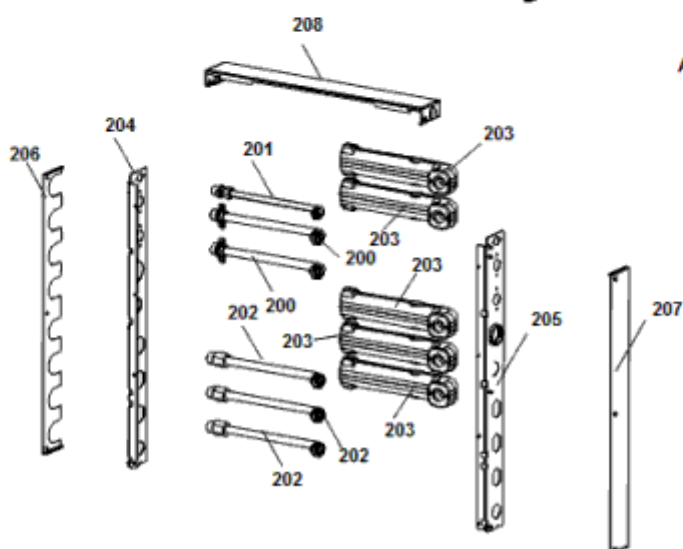

BBK EVO 22 H

Zubehör

IS-BBK 1

ADW 20 B

IS-BBK 2

ADH 1/2"

Pos	Art-Nr.	Bezeichnung	Zusatzinfo
200	642507	Vorlauf.- Rücklaufrohr	
201	642514	Gasrohr	
202	642521	Trinkwasserrohr	
203	7668762	Isolierschalenset IS-BSK	Isolierung (1 Stck.) IS BBK 1
204	642538	Fixierblech links	
205	642545	Fixierblech rechts	
206	642552	Abdeckblech links	
207	642569	Abdeckblech rechts	
208	642576	Abdeckblech oben	
210	642583	Vorlaufrohr	
211	642590	Rücklaufrohr	
212	642606	Gasrohr	
213	642613	WW Rohr	
214	642620	KW Rohr	
215	642637	Zirkulations-Rohr	
216	642644	Abdeckblech links/ rechts	
217	642651	Fixierblech oben	
220	7643075	Absperrhahn 3/4	Kugelhahn Warmwasser/Zirkulation
221	7646368	Verschraubung 3/4	Anschl.Verschraubung Kaltwasser
230	982665	Kugelhahn 3/4" für Vorlauf, ADH 1/2 u. 3/4	
231	982672	Kugelhahn 3/4" für Rücklauf, ADH 1/2 u. 3/4	
232	982689	Kugelhahn für Gasanschluß 1/2", ADH 1/2	