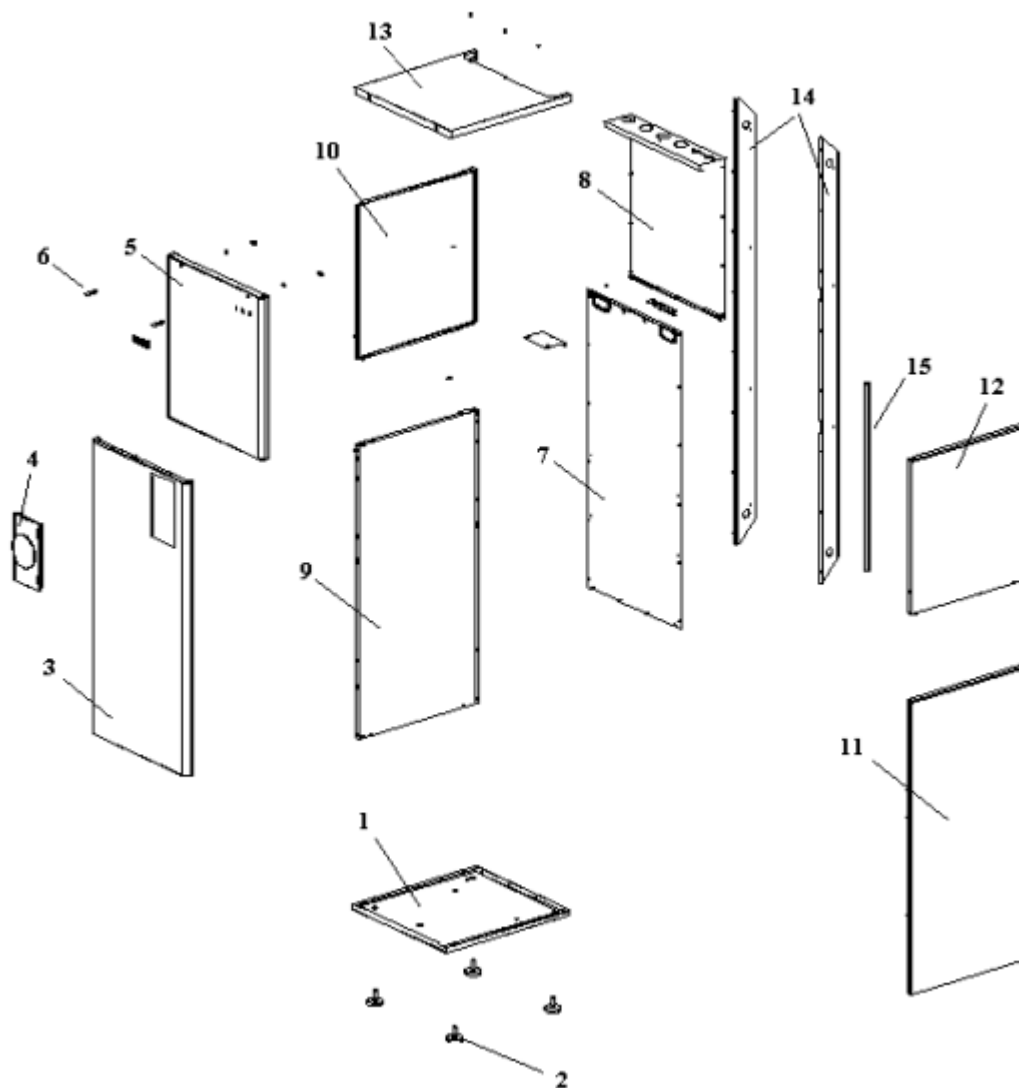

SensoTherm BSW-K
Verkleidungsbauteile

Pos	Art-Nr.	Bezeichnung	Zusatzinfo
1	811569	Bodenblech BSW-K	
2	650458	Kesselfuß	M12 x 55 MM
3	811576	Verkl.-Vorderwand Speicher	
4	998482	Regelungsklappe kpl.	
5	811583	Verkl.-Vorderwand WP	
6	578899	Schnellverschluß 56 mm, kpl.	
7	811590	Verkl.-Rückwand Speicher	
8	811613	Verkl.-Rückwand WP	
9	811620	Verkl.-Seitenwand li Speicher	
10	811637	Verkl.-Seitenwand li WP	
11	812054	Verkl.-Seitenwand re Speicher	
12	812078	Verkl.-Seitenwand re WP	
13	811651	Verkl.Deckel	
14	811668	Bleche hinten li/ re	
15	811675	Stange	