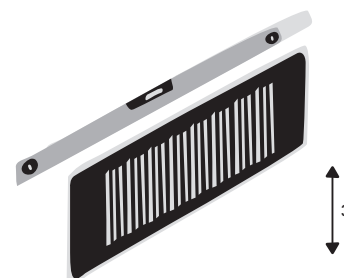

Hand und gibt dem Designgitter sicheren Halt auf dem Montagerahmen. Ein weiteres Plus: Die starline Designgitter

sind ganz ohne Werkzeug in nur drei Arbeitsschritten montierbar.

Praktische, flexible Montage in nur drei einfachen Schritten:

1. Designgitter mit Montagerahmen verbinden.

Designgitter und Montagerahmen verbinden sich mit Hilfe zweier Magnete schnell und einfach miteinander.

2. Einsetzen in den Luftauslass.

Die innovative Klemm- und Dichtverbindung gewährleistet, dass der Montagerahmen sicher im Luftdurchlass hält.

3. Designgitter ausrichten.

Die Magnetbefestigung ermöglicht eine präzise, jederzeit nachjustierbare Positionierung des Designgitters.

Die Vorteile auf einen Blick

Flexibles Ausrichten ...

dank einzigartiger Magnetbefestigung