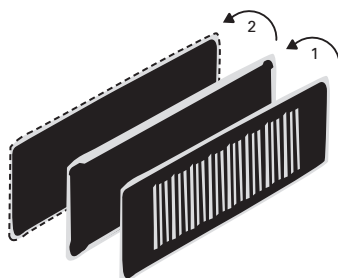

Das Multitalent Designgitter: Einfache Montage und Variabilität dank innovativer Magnetbefestigung

Im Gegensatz zu anderen Herstellern ermöglicht die innovative Magnetbefestigung ein einfaches Nachjustieren per

Hand und gibt dem Designgitter sicheren Halt auf dem Montagerahmen. Ein weiteres Plus: Die starline Designgitter

sind ganz ohne Werkzeug in nur drei Arbeitsschritten montierbar.

Praktische, flexible Montage in nur drei einfachen Schritten:

1. Designgitter mit Montagerahmen verbinden.

Designgitter und Montagerahmen verbinden sich mit Hilfe zweier Magnete schnell und einfach miteinander.

2. Einsetzen in den Luftauslass.

Die innovative Klemm- und Dichtverbindung gewährleistet, dass der Montagerahmen sicher im Luftdurchlass hält.

3. Designgitter ausrichten.

Die Magnetbefestigung ermöglicht eine präzise, jederzeit nachjustierbare Positionierung des Designgitters.

Die Vorteile auf einen Blick

Flexibles Ausrichten ...

dank einzigartiger Magnetbefestigung