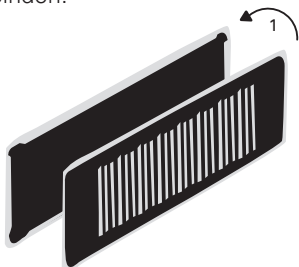

Das Multitalent Designgitter: Einfache Montage und Variabilität dank innovativer Magnetbefestigung

Im Gegensatz zu anderen Herstellern ermöglicht die innovative Magnetbefestigung ein einfaches Nachjustieren per

Hand und gibt dem Designgitter sicheren Halt auf dem Montagerahmen. Ein weiteres Plus: Die starline Designgitter

sind ganz ohne Werkzeug in nur drei Arbeitsschritten montierbar.

Praktische, flexible Montage in nur drei einfachen Schritten:

1. Designgitter mit Montagerahmen verbinden.

Designgitter und Montagerahmen verbinden sich mit Hilfe zweier Magnete schnell und einfach miteinander.

2. Einsetzen in den Luftauslass.

Die innovative Klemm- und Dichtverbindung gewährleistet, dass der Montagerahmen sicher im Luftdurchlass hält.