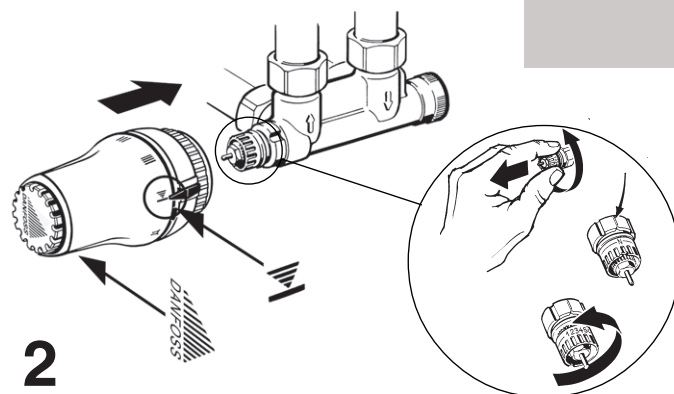

013R9317

Die Voreinstellung kann in Stufen von 0,5 zwischen 1 und 7 gewählt werden. Werkseinstellung "N" = Spülmöglichkeit.
The presetting can be chosen from values between 1 and 7 at intervals of 0.5. Factory setting = N