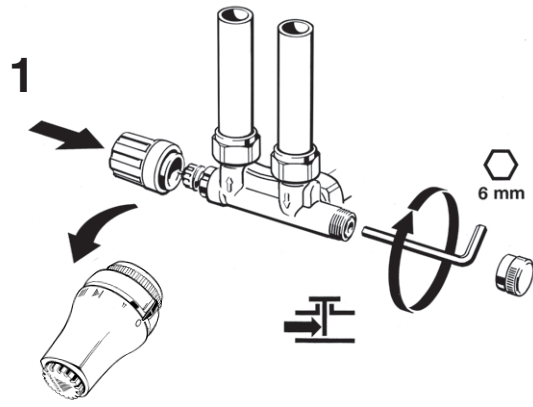

Entleeren der Heizkörper - Draining the radiator