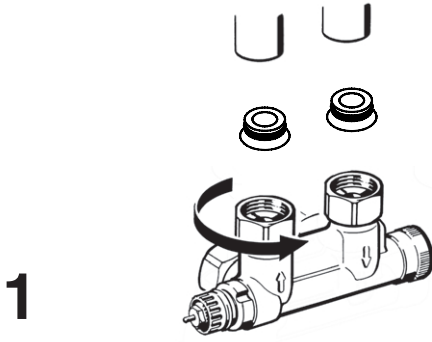

013R9317

Die Voreinstellung kann in Stufen von 0,5 zwischen 1 und 7 gewählt werden. Werkseinstellung "N" = Spülmöglichkeit.
The presetting can be chosen from values between 1 and 7 at intervals of 0.5. Factory setting = N