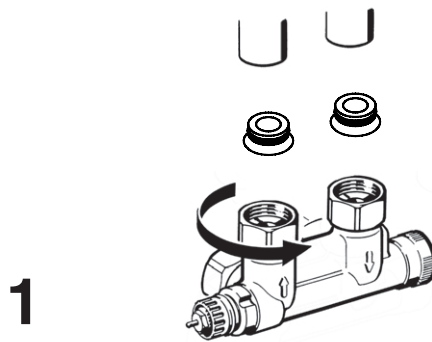

013R9317

Die Voreinstellung kann in Stufen von 0,5 zwischen 1 und 7 gewählt werden. Werkseinstellung "N" = Spülmöglichkeit.
The presetting can be chosen from values between 1 and 7 at intervals of 0.5. Factory setting = N