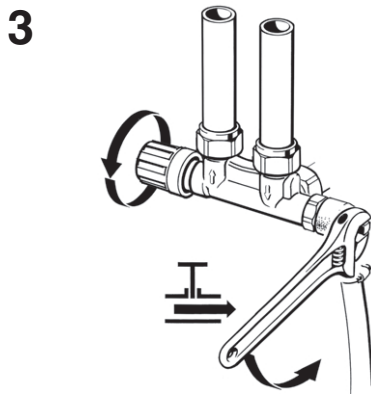

Entleeren der Heizkörper - Draining the radiator