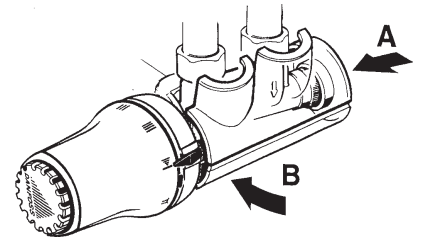

013R9317

Die Voreinstellung kann in Stufen von 0,5 zwischen 1 und 7 gewählt werden. Werkseinstellung "N" = Spülmöglichkeit.
The presetting can be chosen from values between 1 and 7 at intervals of 0.5. Factory setting = N