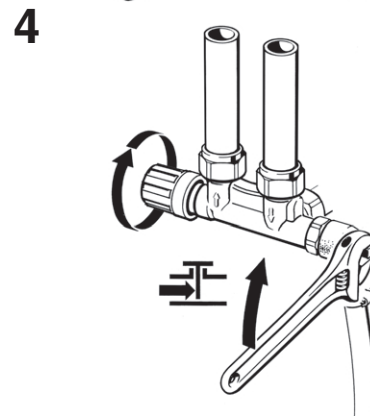

Entleeren der Heizkörper - Draining the radiator