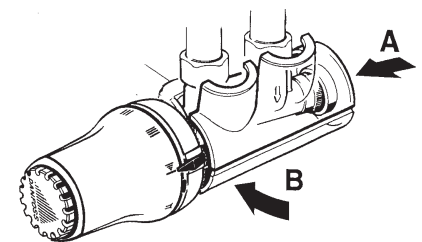

013R9317

Die Voreinstellung kann in Stufen von 0,5 zwischen 1 und 7 gewählt werden. Werkseinstellung "N" = Spülmöglichkeit.
The presetting can be chosen from values between 1 and 7 at intervals of 0.5. Factory setting = N