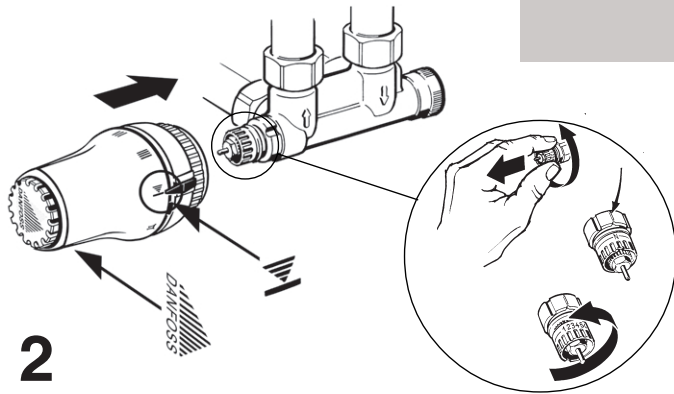

013R9317

Die Voreinstellung kann in Stufen von 0,5 zwischen 1 und 7 gewählt werden. Werkseinstellung "N" = Spülmöglichkeit.
The presetting can be chosen from values between 1 and 7 at intervals of 0.5. Factory setting = N