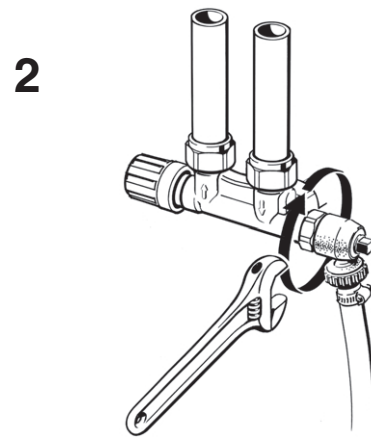

Entleeren der Heizkörper - Draining the radiator