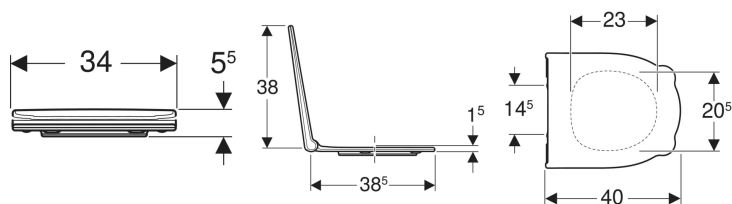

Geberit Bambini WC-Sitz für Kinder

Beispielbild

Verwendungszwecke

- Für Kinder-WCs Rimfree

Eigenschaften

- Kinderfreundliches Design
- An Kinderhände angepasste Griffe für einfaches und hygienisches Öffnen und Schließen
- WC-Sitzring mit Überstand zum Schutz vor Urinspritzern

- Abgerundete Kanten zum Vermeiden von Verletzungen
- Reinigungsfreundlich
- WC-Sitz mit EasyMount-Scharnieren
- Sandwichform

Technische Daten

Werkstoff	Duroplast
Befestigungsabstand	14.5 cm

Lieferumfang