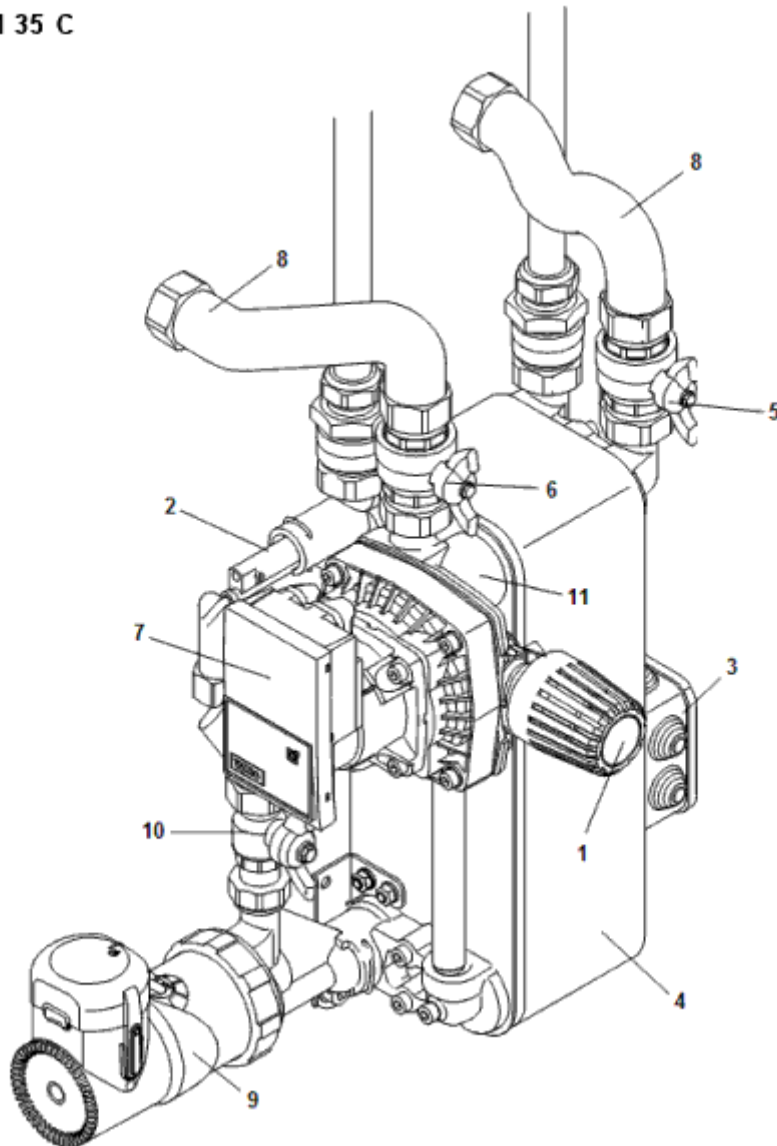

DWM 35 C

Pos	Art-Nr.	Bezeichnung	Zusatzinfo
1	654111	Thermostat kpl. mit Fernfühlerelement für DWM	
2	7661415	Durchflussschalter	
3	7661416	Platine DWM	
4	7312205	Wärmetauscher	DWM 35
5	803106	Kugelhahn 1" blau DWM Modul	
6	803113	Kugelhahn 1" rot DWM Modul	
7	7658411	Pumpe Yonos Para 25/7	
8	803083	Wellschlauch-Set DWM	DWM 35 C
9	803168	Zirkulationspumpe DWM, Hocheffizienzpumpe	DWM 35 C
10	664882	Kugelhahn für Zirkulationspumpe	3/4" DWM C
11	7646492	Schwerkraftsperre	