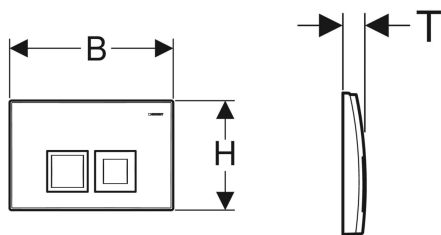

## Geberit Delta35 Betätigungsplatte für 2-Mengen-Spülung

Beispielbild

### Verwendungszwecke

- Zur Spülauslösung bei Delta UP-Spülkästen

### Eigenschaften

- Betätigung von vorne

### Technische Daten

Betätigungskraft | < 20 N

- Befestigungsmaterial

Art.-Nr.	Farbe / Oberfläche	Werkstoff	B	H	T	VE1	VE2	VE3	VE4	
115.135.11.5	weiß	Kunststoff	24.6 cm	16.4 cm	2.5 cm	1 St.	10 St.	180 St.	360 St.	Neu
115.135.21.5	hochglanz-verchromt	Kunststoff	24.6 cm	16.4 cm	2.5 cm					Neu
115.135.46.5	mattverchromt	Kunststoff	24.6 cm	16.4 cm	2.5 cm	1 St.	10 St.	180 St.	360 St.	Neu