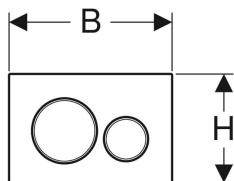

Verwendungszwecke

- Zur Spülauslösung bei Geberit Sigma UP-Spülkästen

Eigenschaften

- Betätigung von vorne
- Drückerstangen schallgedämmt, werkzeuglose Schnelleinstellung

Technische Daten

Betätigungskraft | < 20 N

Lieferumfang

- Befestigungsrahmen
- 2 Distanzbolzen
- 2 Drückerstangen

Art.-Nr.	Farbe / Oberfläche	Werkstoff	B	H	T	VE VE1	VE VE2	VEVE3	
115.882.KH.1	Platte und Tasten: hochglanz-verchromt Designringe: mattverchromt	Kunststoff	24.6 cm	16.4 cm	1.2 cm	1 St.	10 St.	180 St.	
115.882.KJ.1	Platte und Tasten: weiß Designringe: hochglanz-verchromt	Kunststoff	24.6 cm	16.4 cm	1.2 cm	1 St.	10 St.	180 St.	
115.882.KK.1	Platte und Tasten: weiß Designringe: vergoldet	Kunststoff	24.6 cm	16.4 cm	1.2 cm	1 St.	10 St.	180 St.	
115.882.KL.1	Platte: weiß Designringe und Tasten: mattverchromt	Kunststoff	24.6 cm	16.4 cm	1.2 cm	1 St.	10 St.	180 St.	
115.882.KM.1	Platte und Tasten: schwarz Designringe: hochglanz-verchromt	Kunststoff	24.6 cm	16.4 cm	1.2 cm	1 St.	10 St.	180 St.	
115.882.KN.1	Platte und Tasten: mattverchromt Designringe: hochglanz-verchromt	Kunststoff	24.6 cm	16.4 cm	1.2 cm	1 St.	10 St.	180 St.	
115.882.SN.1	Platte und Tasten: gebürstet, easy-to-clean- beschichtet Designringe: poliert	Edelstahl	24.6 cm	16.4 cm	1.2 cm		1 St.	10 St.	
115.882.JQ.1	Platte und Tasten: mattchrom-lackiert, easy-to- clean-beschichtet Designringe: hochglanz-verchromt	Kunststoff	24.6 cm	16.4 cm	1.2 cm			1 St.	
115.882.JT.1	Platte und Tasten: weiß matt lackiert, easy-to- clean-beschichtet Designringe: hochglanz-verchromt	Kunststoff	24.6 cm	16.4 cm	1.2 cm			1 St.	
115.882.14.1	Platte und Tasten: schwarz matt lackiert, easy-to- clean-beschichtet Designringe: hochglanz-verchromt	Kunststoff	24.6 cm	16.4 cm	1.2 cm			1 St.	
115.882.11.1	Platte und Tasten: weiß Designringe: weiß matt	Kunststoff	24.6 cm	16.4 cm	1.2 cm		1 St.	10 St.	Neu
115.882.01.1	Platte und Tasten: weiß matt lackiert, easy-to- clean-beschichtet Designringe: weiß	Kunststoff	24.6 cm	16.4 cm	1.2 cm		1 St.	10 St.	Neu
115.882.DW.1	Platte und Tasten: schwarz Designringe: schwarz matt	Kunststoff	24.6 cm	16.4 cm	1.2 cm		1 St.	10 St.	Neu