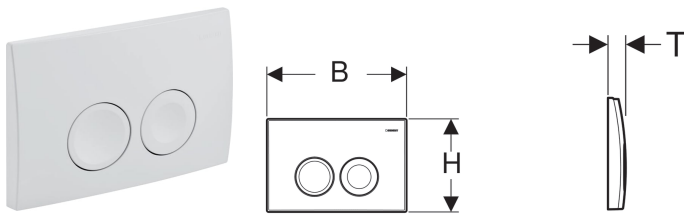

Geberit Betätigungsplatte Delta21, für 2-Mengen-Spülung

Beispielbild

Verwendungszwecke

- Zur Spülauslösung bei Geberit Delta UP-Spülkästen

Eigenschaften

- Betätigung von vorne

Technische Daten

Betätigungskraft | < 20 N

Lieferumfang

- Befestigungsrahmen
- 2 Drückerstangen
- Befestigungsmaterial

Art.-Nr.	Farbe / Oberfläche	Werkstoff	B	H	T	VE1	VE2	VE3	VE4
115.125.11.1	weiß-alpin	Kunststoff	24.6 cm	16.4 cm	3.1 cm	1 St.	10 St.	180 St.	360 St.
115.125.46.1	mattverchromt	Kunststoff	24.6 cm	16.4 cm	3.1 cm	1 St.	10 St.	180 St.	360 St.