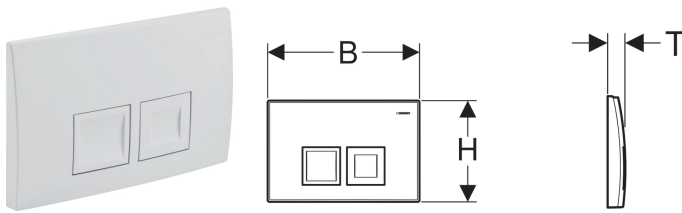

**Geberit Betätigungsplatte Delta50, für 2-Mengen-Spülung**

Beispielbild

**Verwendungszwecke**

- Zur Spülauslösung bei Geberit Delta UP-Spülkästen

**Eigenschaften**

- Betätigung von vorne

**Technische Daten**

Betätigungskraft | < 20 N

**Lieferumfang**

- Befestigungsrahmen
- 2 Drückerstangen
- Befestigungsmaterial

Art.-Nr.	Farbe / Oberfläche	Werkstoff	B	H	T	VE1	VE2	VE3	VE4
115.135.11.1	weiß-alpin	Kunststoff	24.6 cm	16.4 cm	2.5 cm	1 St.	10 St.	180 St.	360 St.
115.135.46.1	mattverchromt	Kunststoff	24.6 cm	16.4 cm	2.5 cm	1 St.	10 St.	180 St.	360 St.