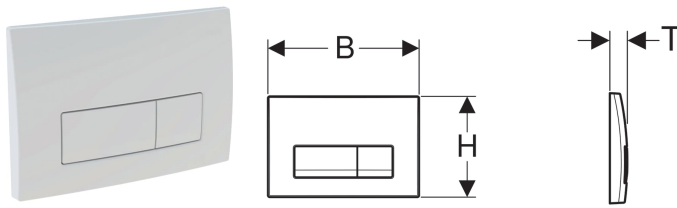

Geberit Betätigungsplatte Delta51, für 2-Mengen-Spülung

Beispielbild

Verwendungszwecke

- Zur Spülauslösung bei Geberit Delta UP-Spülkästen

Eigenschaften

- Betätigung von vorne

Technische Daten

Betätigungskraft | < 20 N

Lieferumfang

- Befestigungsrahmen
- 2 Drückerstangen
- Befestigungsmaterial

Art.-Nr.	Farbe / Oberfläche	Werkstoff	B	H	T	VE1	VE2	VE3
115.105.11.1	weiß-alpin	Kunststoff	24.6 cm	16.4 cm	2.6 cm	1 St.	10 St.	180 St.
115.105.46.1	mattverchromt	Kunststoff	24.6 cm	16.4 cm	2.6 cm	1 St.	10 St.	180 St.