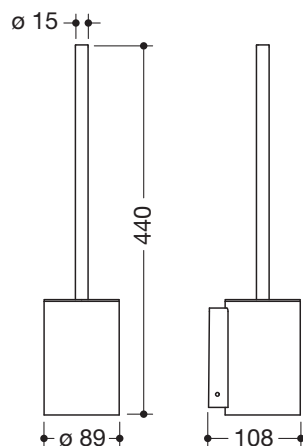

Abmessungen in mm

Oberflächen

Alternative Oberflächen

Technische Änderungen vorbehalten, 14.08.2019

HEWI Heinrich Wilke GmbH
Postfach 1260
D-34442 Bad Arolsen

Telefon: +49 5691 82-0
Telefax: +49 5691 82-319

info@hewi.de
www.hewi.com