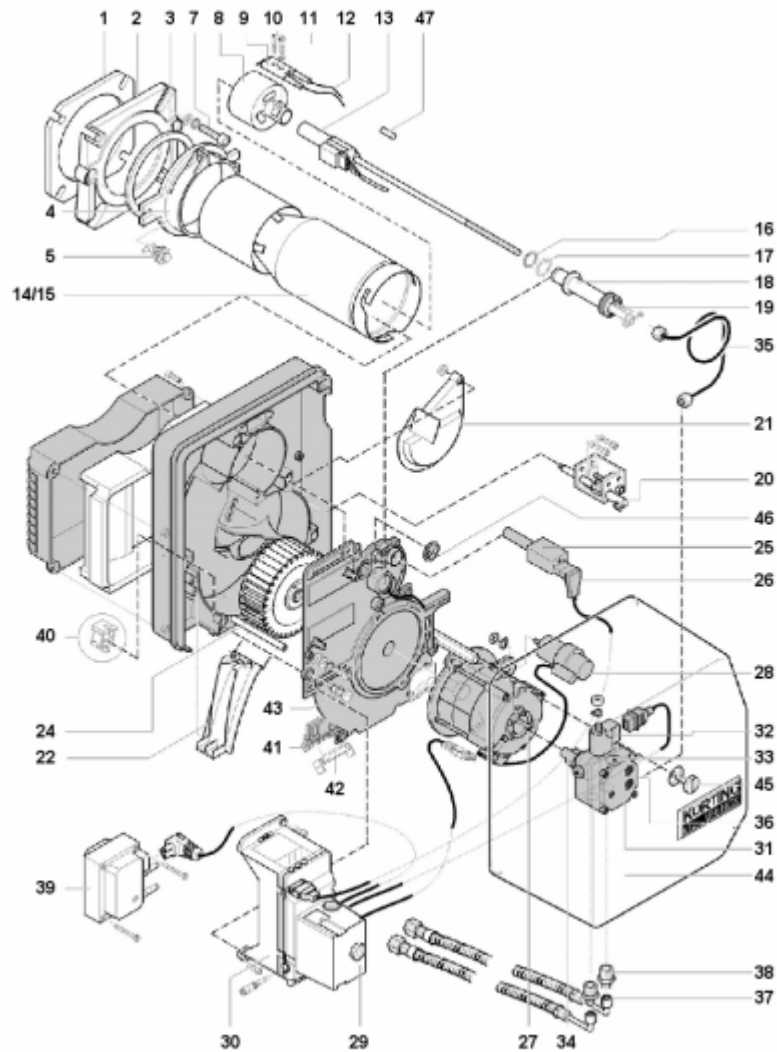

Jet K1B UNI-NOX

Pos	Art-Nr.	Bezeichnung	Zusatzinfo
1	619226	Kesseldichtung, 149/149	
2	616638	Kesselflansch, D101	
3	618823	Runddichtring, D99 3X8,7X5	
4	616768	Klemmflansch, D100	
5	618977	Verschlusszapfen, D8X37	
7	619349	Beutel mit Schrauben	
8	618151	Mischkopf	
9	612289	Zünderlektrode	
10	618915	Schaftschraube, M4X16	
11	618908	Zylinderschraube, M4X13,4	
12	612678	Zündkabelsatz, 380 lang	
12	993791	Zündleitung (2 Stck.)	für Zündtrafo EBI Danfoss
13	615044	LE-Düsenstock-Ersatzteilset	
14	617635	Mischrohr, 100X220 mit Rezirkulationsaufsatz	
15	617871	Mischrohr, 100X220	
16	610773	Sicherungsring, 22X1,2	
17	618991	Ausgleichsscheibe, 22,5X29,7X0,3	
18	615778	Einstellmutter, M8	
19	615945	Einstellskala, 0-30	
20	615938	Einstellskala, 0-25	
21	618519	Drosselteller	
22	618601	Luftleitblech	bis Fabrik-Nr.17598 und ab Fabrik-Nr.17599