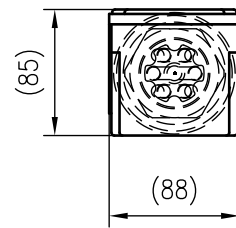

Side view

Front view

Isometric view

Top view

Unterliegt nicht dem Änderungsdienst/ Not subject to change management	Maßstab/ Scale: 1:5	Format/ Size: A3
---	------------------------	---------------------

Revision 28.10.2019	EEHR 3.0 kW – 9126476
------------------------	-----------------------