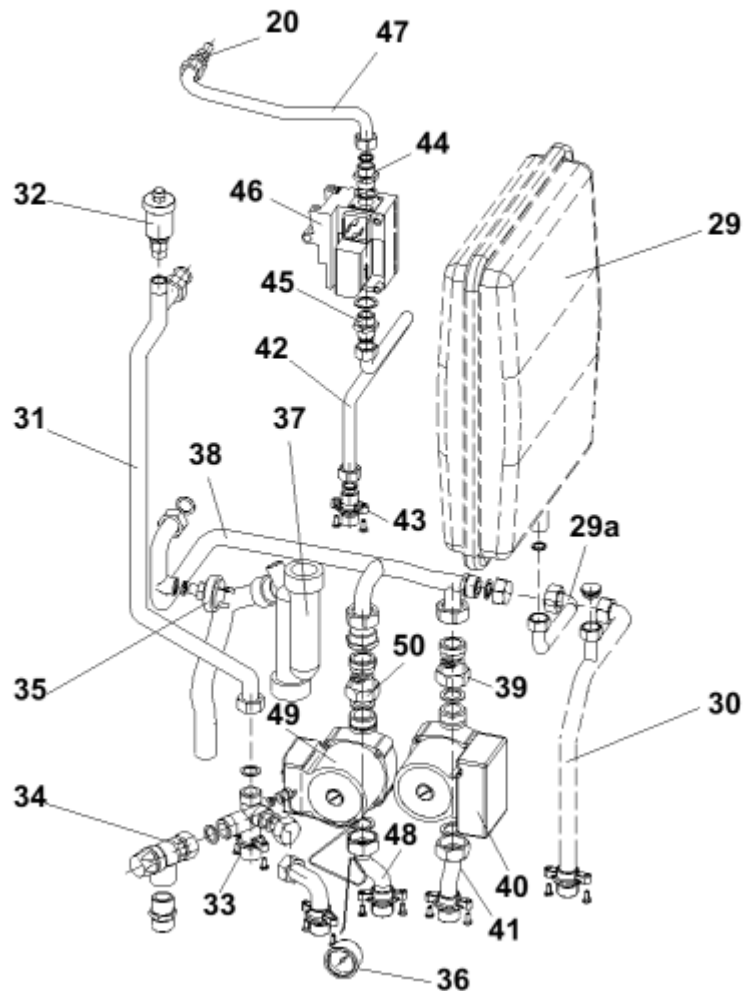

Ecotherm WGB(N) 2.15 - 2.70
Verrohrung

Pos	Art-Nr.	Bezeichnung	Zusatzinfo
20	986229	Düse Erdgas LL, 4,60 mm	WGB 2.15
20	986236	Düse Erdgas E, 4,20 mm	WGB 2.15
20	986243	Düse FL-Gas, 3,20 mm	WGB 2.15
20	986250	Düse Erdgas LL, 6,00 mm	WGB 2.20
20	986267	Düse Erdgas E, 5,40 mm	WGB 2.20
20	986274	Düse FL-Gas, 4,20 mm [NEUE EAN 986236]	WGB 2.20
20	987660	Düse Erdgas LL, 6,50 mm	WGB 2.28
20	987677	Düse Erdgas E / FL-Gas, 5,80 mm	Erdgas WGB 2.28 / FL-Gas WGB 2.38
20	987684	Düse FL-Gas, 4,70 mm	WGB 2.28
20	989008	Düse Erdgas LL 8,5 mm	WGB 2.38
20	989015	Düse Erdgas E 7,8 mm	WGB 2.38
29	986359	MAG	WGB 2.15 / 2.20
29a	992633	Halter für MAG Heizung	WGB 2.15 / 2.20
30	988629	Anschlußrohr Rücklauf Heizkreis 2	WGB 2.15 / 2.20
30	988636	Anschlußrohr Rücklauf Heizkreis 2	WGB 2.28 / 2.38
31	986373	Vorlaufrohr, oben	WGB 2.15 / 2.20
31	988643	Vorlaufrohr, oben	WGB 2.28 / 2.38
32	541848	Schnellentlüfter 3/8", 10 bar [NEUE EAN 541855]	
32	541855	Schnellentlüfter 3/8", 10 bar	
33	986380	Vorlaufverteiler	
34	972703	Sicherheitsventil 3 bar	
35	562034	Druckwächter Typ 901.41R1	1/4