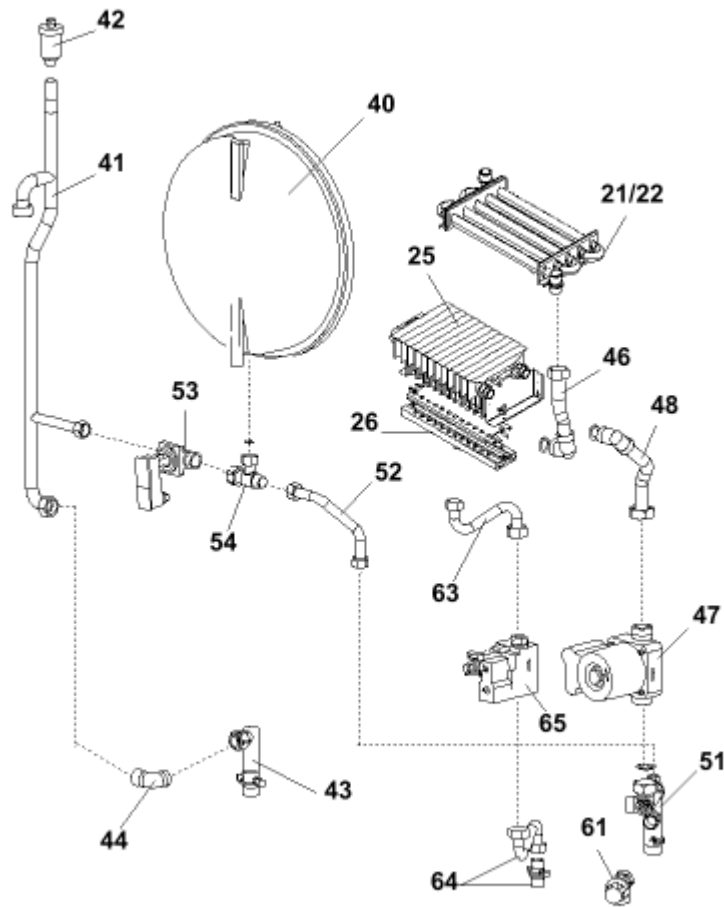

Ecotherm WSS/WSC/WTS/WTC(N)
 Rohre WSS/WTS

Pos	Art-Nr.	Bezeichnung	Zusatzinfo
43	972550	Vorlaufverteiler	
44	972697	Winkel	WSS / WTS